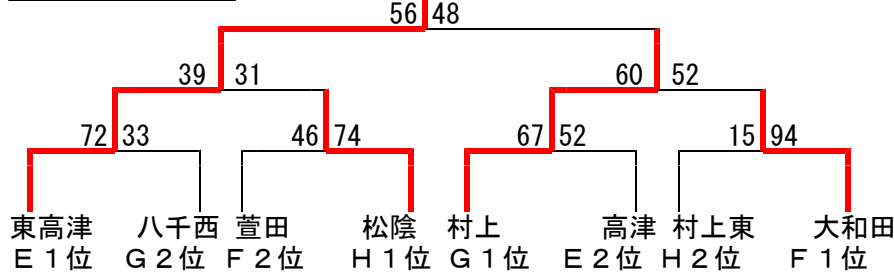

[女子] 優勝：東高津中、準優勝：村上中、3位：松陰中、大和田中

決勝トーナメント

優勝：東高津中

女子決勝

東高津	村上
5 6	10 - 15
	19 - 10
	10 - 17
	17 - 6
	4 8

予選リーグ

Eブロック

	1 東高津	2 高津	3 睦
1 東高津	-	○	○
2 高津	×	-	○
3 睦	×	×	-

Fブロック

	4 大和田	5 阿蘇	6 萱田
4 大和田	-	○	○
5 阿蘇	×	-	×
6 萱田	×	○	-

Gブロック

	7 村上	8 八千西	9 八千代
7 村上	-	○	○
8 八千西	×	-	○
9 八千代	×	×	-

Hブロック

	10 松陰	11 勝田台	12 村上東
10 松陰	-	○	○
11 勝田台	×	-	×
12 村上東	×	○	-

女子準決勝

東高津	松陰
3 9	10 - 10
	9 - 5
	5 - 4
	15 - 12
	3 1
村上	大和田
6 0	17 - 16
	15 - 10
	16 - 14
	12 - 12
	5 2

7/15 試合結果

東高津 5 4	高津 4 0	大和田 6 4	阿蘇 5 0	東高津 7 3	睦 2 5	大和田 6 9	萱田 4 7
14 - 4	17 - 9	17 - 5	17 - 10	20 - 13	13 - 12	13 - 10	19 - 7
19 - 4	15 - 12	21 - 4	22 - 6	17 - 16	8 - 20	14 - 10	22 - 11
	14 - 19	13 - 10	13 - 10	10 - 7			
村上 7 1	八千西 4 8	松陰 7 7	勝田台 4 7	村上 7 0	八千代 4 0	松陰 6 6	村上東 4 9
22 - 10	28 - 10	21 - 13	21 - 10	16 - 16	18 - 22	18 - 22	19 - 12
23 - 4	21 - 13	9 - 15	16 - 16	14 - 5	19 - 12	19 - 10	19 - 10
13 - 19	9 - 15	19 - 9	14 - 5	19 - 9	10 - 5	10 - 5	10 - 5
13 - 15			19 - 9				

7/22 試合結果

高津 6 3	睦 3 5	阿蘇 6 5	萱田 6 9	E 1位 東高津 7 2	G 2位 八千西 3 3	H 2位 村上東 1 5	F 1位 大和田 9 4
19 - 7	14 - 19	14 - 3	14 - 3	9 - 19	0 - 27	9 - 19	9 - 4
22 - 6	13 - 23	17 - 15	17 - 15	0 - 27	4 - 22	0 - 27	4 - 22
14 - 12	15 - 15	21 - 2	21 - 2	4 - 22	2 - 26	4 - 22	2 - 26
8 - 10	23 - 12	20 - 13	20 - 13	2 - 26		2 - 26	
八千西 5 7	八千代 4 8	勝田台 3 7	村上東 4 0	G 1位 村上 6 7	E 2位 高津 5 2	F 2位 萱田 4 6	H 1位 松陰 7 4
12 - 7	8 - 8	8 - 8	8 - 8	16 - 16	15 - 20	15 - 20	15 - 20
13 - 6	11 - 10	11 - 10	11 - 10	14 - 8	10 - 15	10 - 15	10 - 15
26 - 9	5 - 8	5 - 8	5 - 8	25 - 10	8 - 20	8 - 20	8 - 20
6 - 26	13 - 14	13 - 14	13 - 14	12 - 18	13 - 19	13 - 19	13 - 19