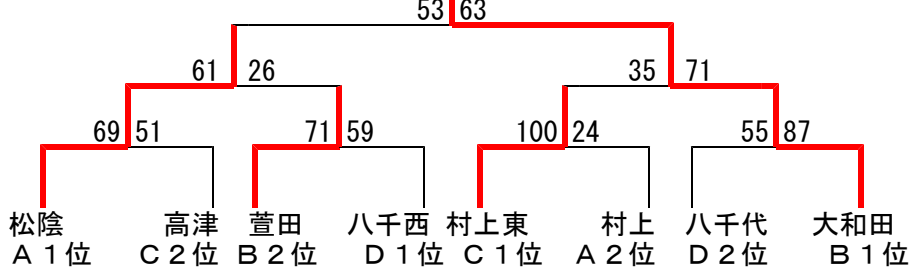

平成29年度 第71回 千葉県中学校総合体育大会八千代市予選結果
バスケットボールの部

[男子] 優勝：大和田中、準優勝：八千代松陰中、3位：萱田中、村上東中

決勝トーナメント

優勝：大和田中

男子決勝

松陰	53	10-15	大和田	63
		13-21		
		12-9		
		18-18		

予選リーグ

Aブロック

	1 松陰	2 東高津	3 村上
1 松陰		○	○
2 東高津	×		×
3 村上	×	○	

Bブロック

	4 大和田	5 睦	6 萱田
4 大和田		○	○
5 睦	×		×
6 萱田	×	○	

Cブロック

	7 村上東	8 高津	9 阿蘇
7 村上東		○	○
8 高津	×		○
9 阿蘇	×	×	

Dブロック

	10 八千代	11 勝田台	12 八千西
10 八千代		○	×
11 勝田台	×		×
12 八千西	○	○	

男子準決勝

松陰	61	12-3	萱田	26
		19-7		
		11-10		
		19-6		

村上東	35	13-19	大和田	71
		10-9		
		0-23		
		12-20		

7/15 試合結果

松陰	108	東高津	29	大和田	104	睦	22	松陰	89	村上	42	八千代	40	八千西	52
	40-2				41-2				28-4				12-13		52
	27-13				17-8				26-7				7-5		
	28-2				31-6				25-12				10-14		
	13-12				15-6				10-19				11-20		
村上東	50	高津	49	八千代	60	勝田台	47	村上東	77	阿蘇	36	大和田	83	萱田	46
	21-15				12-7				15-8				24-11		46
	12-4				17-14				11-7				33-6		
	13-16				16-12				29-12				7-17		
	4-14				15-14				22-9				19-12		