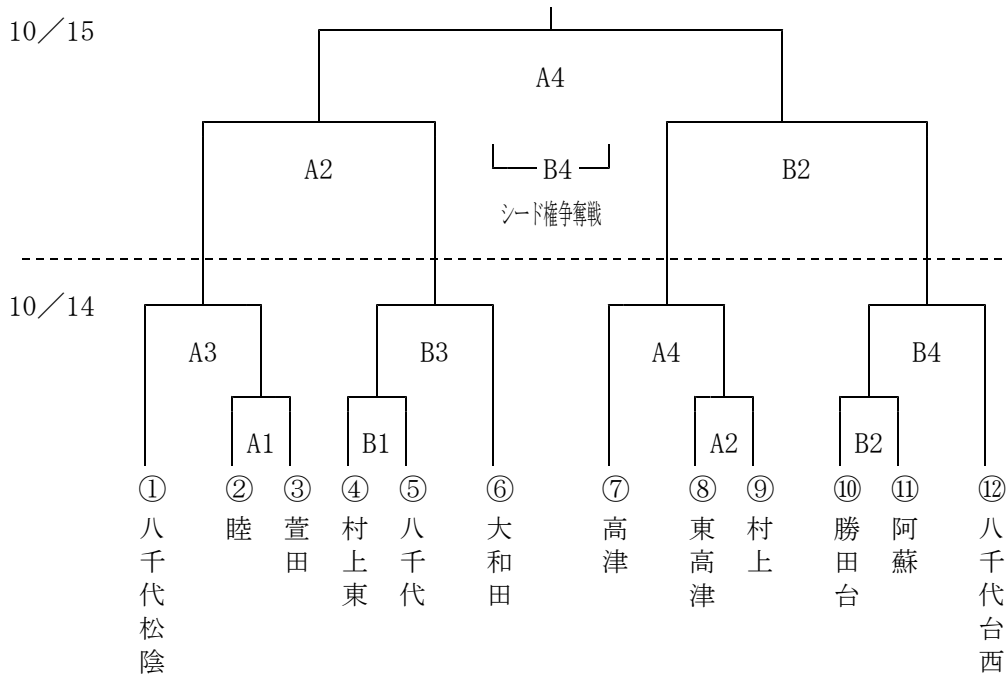

5. 組合せ（協会杯の結果をもとにシードしてあります）

<b>A, Bコート</b> : 大和田中	<b>C, Dコート</b> : 村上東中
第1試合 9 : 00 ~	第2試合 10 : 20 ~
第3試合 11 : 40 ~	第4試合 13 : 00 ~

< 男子 >

\* 12チーム参加

10/15

T0 A1 → 大和田中、B1 → 八千代松陰中

< 女子 >

\* 12チーム参加

10/15

T0 C1 → 八千代中、D1 → 八千代松陰中