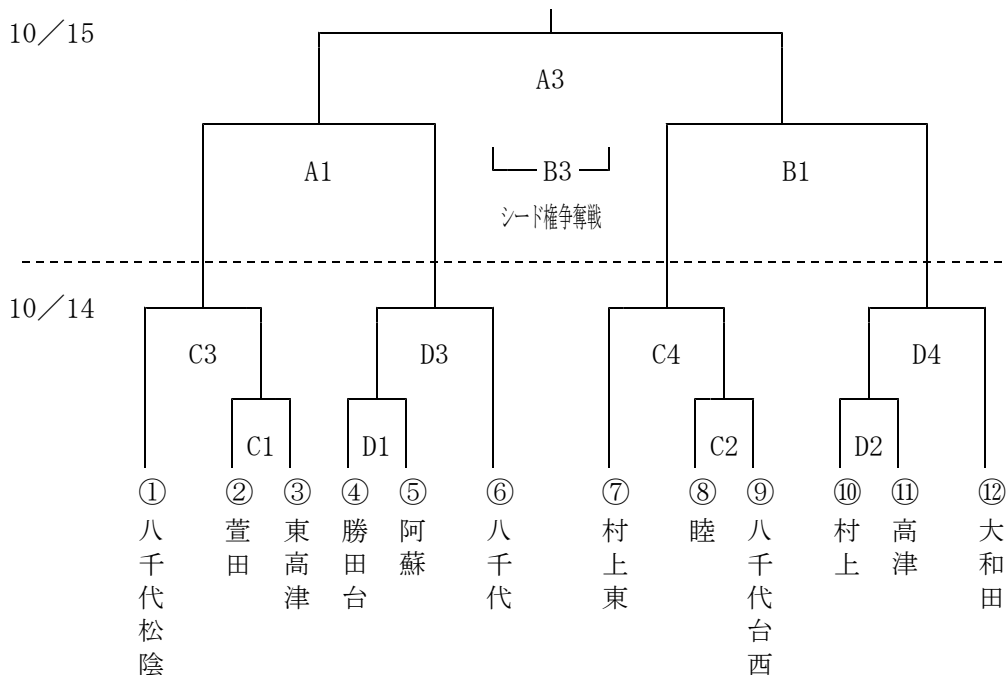

5. 組合せ（協会杯の結果をもとにシードしてあります）

<b>A, Bコート</b> : 大和田中	<b>C, Dコート</b> : 村上東中
第1試合 9 : 00 ~	第2試合 10 : 20 ~
第3試合 11 : 40 ~	第4試合 13 : 00 ~

< 男子 >

\* 12チーム参加

10/15

T0 A1 → 大和田中、B1 → 八千代松陰中

< 女子 >

\* 12チーム参加

10/15

T0 C1 → 八千代中、D1 → 八千代松陰中