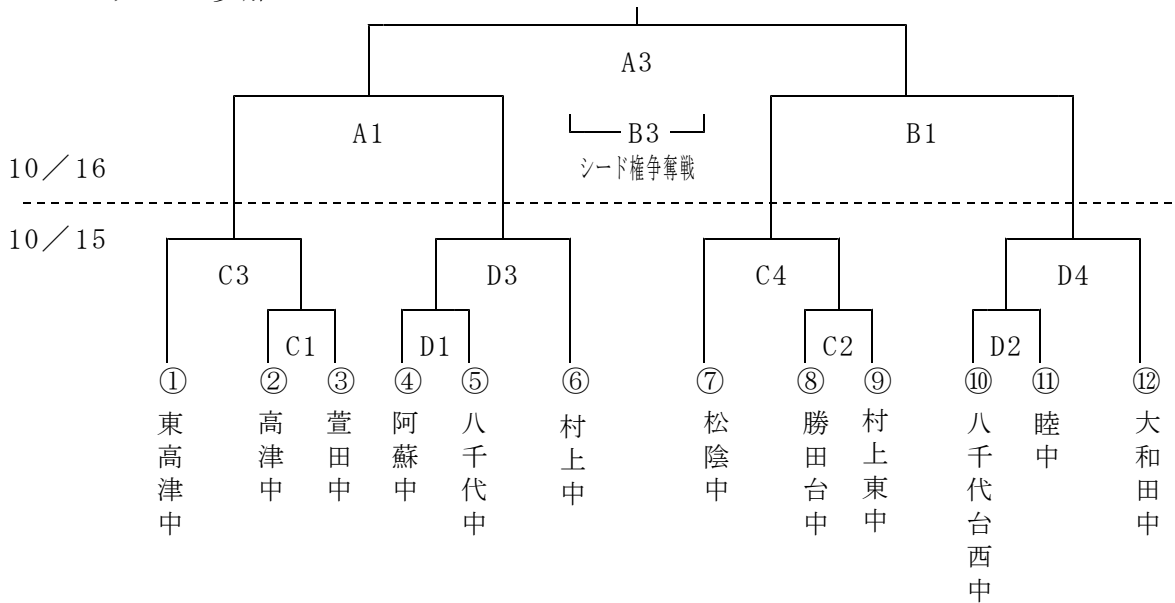

9. 組合せ（協会杯の結果をもとにシードしてあります）

A, Bコート：大和田中		C, Dコート：村上東中	
第1試合	9：00～	第2試合	10：20～
第3試合	11：40～	第4試合	13：00～

< 男子 >

* 12チーム参加

T0 A 1 → ⑥ 高津中
B 1 → ① 大和田中

< 女子 >

* 12チーム参加

T0 C 1 → ⑥ 村上中
D 1 → ① 東高津中