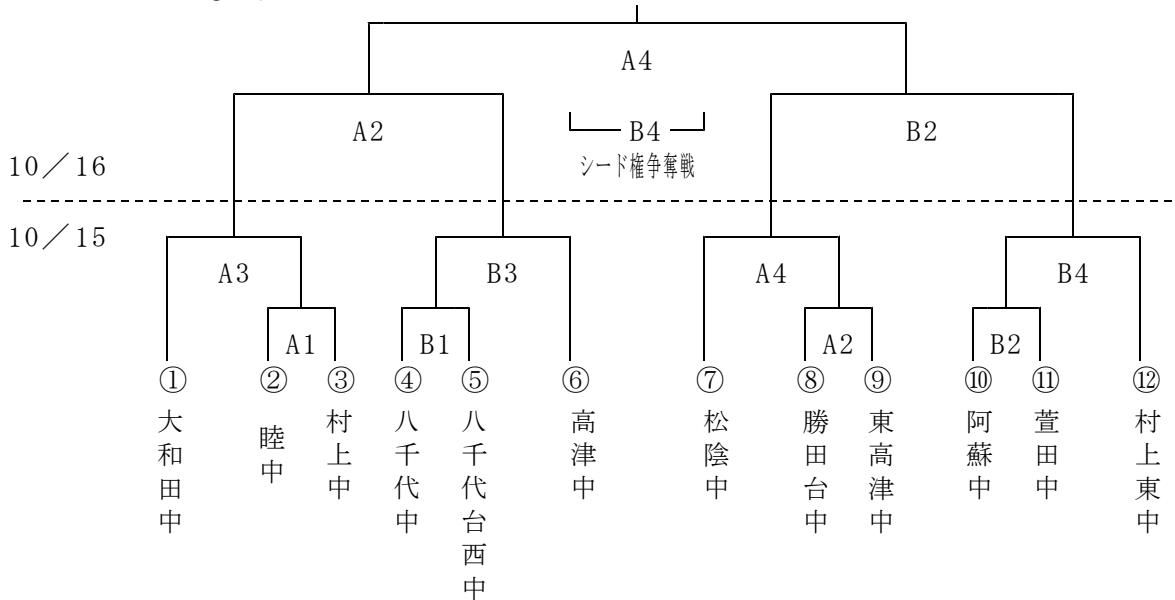

9. 組合せ（協会杯の結果をもとにシードしてあります）

A, Bコート：大和田中		C, Dコート：村上東中	
第1試合	9：00～	第2試合	10：20～
第3試合	11：40～	第4試合	13：00～

< 男子 >

* 12チーム参加

T0 A 1 → ⑥ 高津中
B 1 → ① 大和田中

< 女子 >

* 12チーム参加

T0 C 1 → ⑥ 村上中
D 1 → ① 東高津中