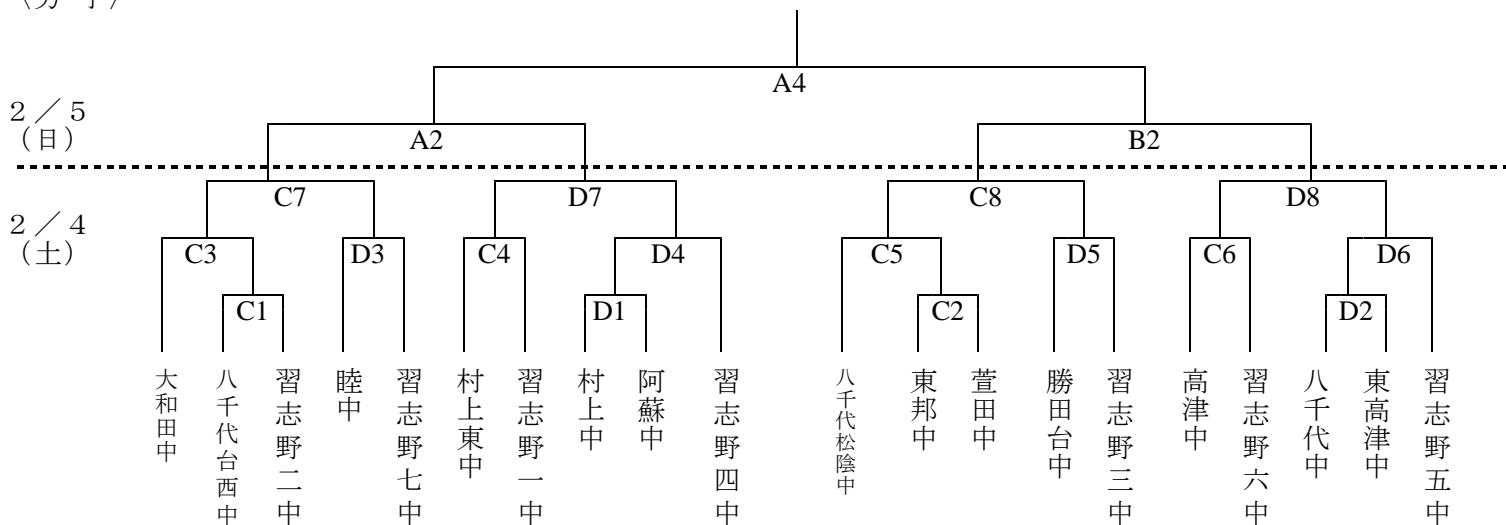

1 2. 組み合わせ
〈男子〉

T.O. C 1 → 睦中 D 1 → 大和田中

〈女子〉

T.O. A 1 → 村上東中 B 1 → 東高津中

1 3. 試合予定時刻

	男子1日目 (西高校)	女子1日目 (市民体育館)	2日目 (市民体育館)
	開場 7 : 4 5 ~	開場 7 : 3 0 ~ *会場後準備	開場 7 : 3 0 ~ *会場後準備
打ち合わせ	8 : 0 5 ~	8 : 0 5 ~	8 : 0 5 ~
第1試合	8 : 4 5 ~	8 : 4 5 ~	8 : 4 5 ~
第2試合	9 : 4 5 ~	9 : 4 5 ~	1 0 : 0 5 ~
第3試合	1 0 : 4 5 ~	1 0 : 4 5 ~	1 1 : 2 5 ~
第4試合	1 1 : 4 5 ~	1 1 : 4 5 ~	1 2 : 4 5 ~
第5試合	1 2 : 4 5 ~	1 2 : 4 5 ~	後片付け
第6試合	1 3 : 4 5 ~	1 3 : 4 5 ~	
第7試合	1 4 : 4 5 ~	1 4 : 4 5 ~	
第8試合	1 5 : 4 5 ~	1 5 : 4 5 ~	
	後片付け	後片付け	