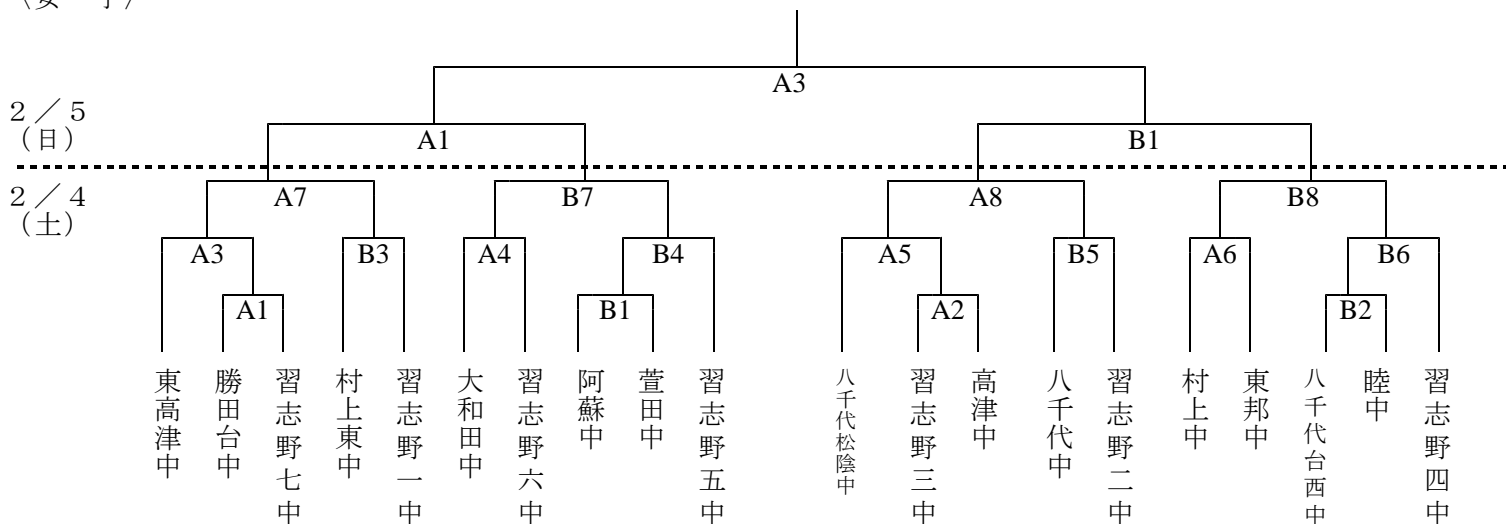

1 2. 組み合わせ
〈男子〉

T.O. C 1 → 睦中 D 1 → 大和田中

〈女子〉

T.O. A 1 → 村上東中 B 1 → 東高津中

1 3. 試合予定時刻

	男子1日目 (西高校)	女子1日目 (市民体育館)	2日目 (市民体育館)
	開場 7 : 4 5 ~	開場 7 : 3 0 ~ *会場後準備	開場 7 : 3 0 ~ *会場後準備
打ち合わせ	8 : 0 5 ~	8 : 0 5 ~	8 : 0 5 ~
第1試合	8 : 4 5 ~	8 : 4 5 ~	8 : 4 5 ~
第2試合	9 : 4 5 ~	9 : 4 5 ~	1 0 : 0 5 ~
第3試合	1 0 : 4 5 ~	1 0 : 4 5 ~	1 1 : 2 5 ~
第4試合	1 1 : 4 5 ~	1 1 : 4 5 ~	1 2 : 4 5 ~
第5試合	1 2 : 4 5 ~	1 2 : 4 5 ~	後片付け
第6試合	1 3 : 4 5 ~	1 3 : 4 5 ~	
第7試合	1 4 : 4 5 ~	1 4 : 4 5 ~	
第8試合	1 5 : 4 5 ~	1 5 : 4 5 ~	
	後片付け	後片付け	