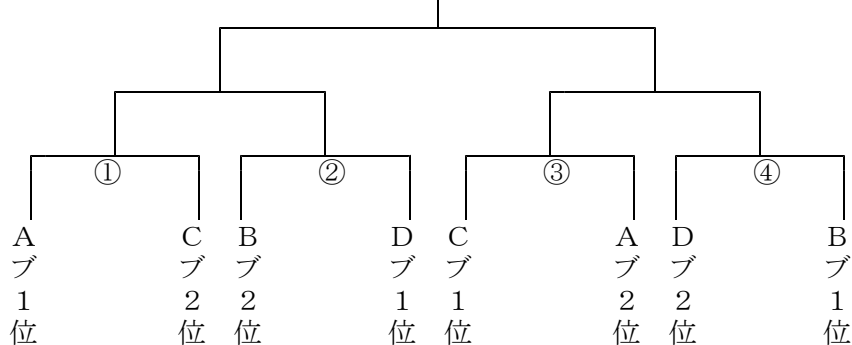

9. 組み合わせ  
[男子]

〈Aブロック〉

	1 松陰	2 睦	3 八千代
1 松陰			
2 睦			
3 八千代			

〈Bブロック〉

	4 高津	5 東高津	6 阿蘇
4 高津			
5 東高津			
6 阿蘇			

〈Cブロック〉

	7 村上	8 八千代台西	9 村上東
7 村上			
8 八千代台西			
9 村上東			

〈Dブロック〉

	10 萱田	11	12
10 萱田			
11 勝田台			
12 大和田			

決勝トーナメント

[女子]

〈Eブロック〉

	1 松陰	2 萱田	3 大和田
1 松陰			
2 萱田			
3 大和田			

〈Fブロック〉

	4 八千代	5 高津	6 阿蘇
4 八千代			
5 高津			
6 阿蘇			

〈Gブロック〉