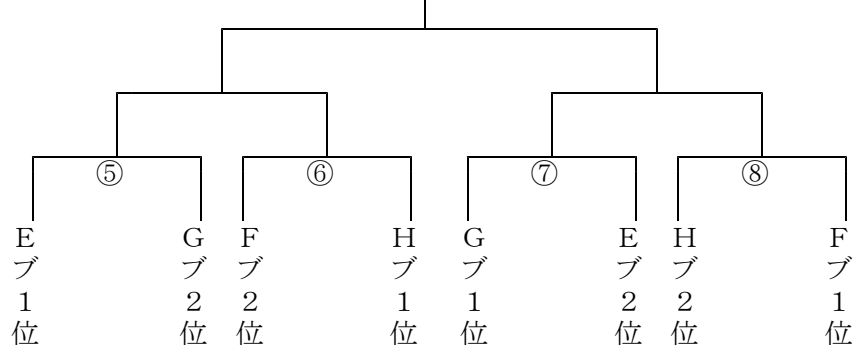

9. 組み合わせ  
[男子]

〈Aブロック〉

	1 松陰	2 睦	3 八千代
1 松陰			
2 睦			
3 八千代			

〈Bブロック〉

	4 高津	5 東高津	6 阿蘇
4 高津			
5 東高津			
6 阿蘇			

〈Cブロック〉

	7 村上	8 八千代台西	9 村上東
7 村上			
8 八千代台西			
9 村上東			

〈Dブロック〉

	10 萱田	11	12
10 萱田			
11 勝田台			
12 大和田			

決勝トーナメント

[女子]

〈Eブロック〉

	1 松陰	2 萱田	3 大和田
1 松陰			
2 萱田			
3 大和田			

〈Fブロック〉

	4 八千代	5 高津	6 阿蘇
4 八千代			
5 高津			
6 阿蘇			

〈Gブロック〉

	7 八千代台西	8 睦	9 勝田台
7 八千代台西			
8 睦			
9 勝田台			

〈Hブロック〉

	10 東高津	11 村上	12 村上東
10 東高津			
11 村上			
12 村上東			

決勝トーナメント

(日程)  
予選リーグ  
〔八千代松陰中学校会場〕

7/18	Aコート	Bコート
9:00 女子	E1 — E2 松陰 (TO 村上東) 萱田	H1 — H2 東高津 (TO 大和田) 村上
10:20 男子	A1 — A2 松陰 睦	D1 — D2 萱田 勝田台
11:40 女子	E1 — E3 松陰 大和田	H1 — H3 東高津 村上東
13:00 男子	A1 — A3 松陰 八千代	D1 — D3 萱田 大和田