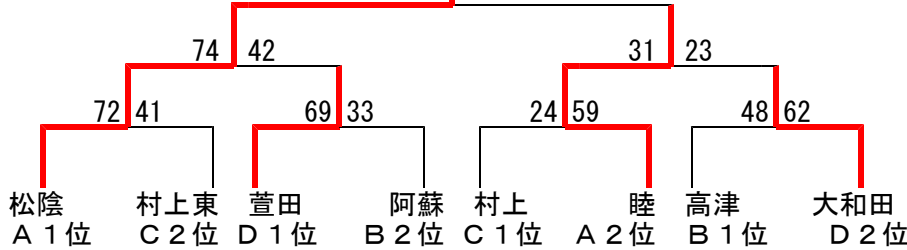

平成27年度 第69回 千葉県中学校総合体育大会八千代市予選結果
バスケットボールの部

[男子] 優勝：八千代松陰中、準優勝：睦中、3位：萱田中、大和田中

決勝トーナメント

優勝：松陰中
69 38

男子決勝

松陰	69	27	-	0	睦	38
		21	-	6		
		11	-	16		
		10	-	16		

予選リーグ

男子準決勝

松陰	74	21	-	9	萱田	42
		20	-	15		
		22	-	8		
		11	-	10		

Aブロック

Bブロック

	1松陰	2睦	3八千代
1松陰		○	○
2睦	×		○
3八千代	×	×	

	4高津	5東高津	6阿蘇
4高津		○	○
5東高津	×		×
6阿蘇	×	○	

睦	31	5	-	2	大和田	23
		7	-	13		
		7	-	2		
		12	-	6		

Cブロック

Dブロック

	7村上	8八千西	9村上東
7村上		○	○
8八千西	×		×
9村上東	×	○	

	10萱田	11勝田台	12大和田
10萱田		○	○
11勝田台	×		×
12大和田	×	○	

7/18 試合結果

松陰	62	18	-	17	睦	28
		12	-	2		
		14	-	5		
		18	-	4		

松陰	86	28	-	6	八千代	38
		22	-	8		
		17	-	12		
		19	-	12		