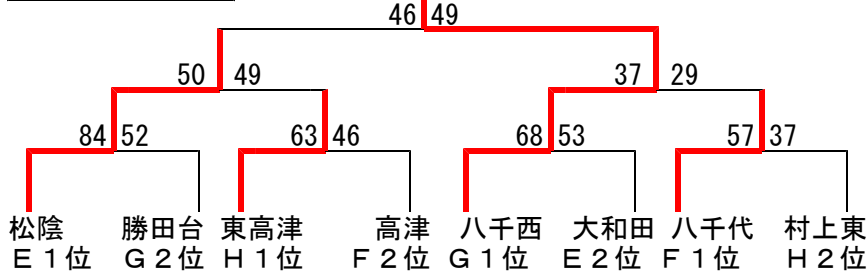

村上	82	21	-	12	八千西	60
		34	-	12		
		17	-	10		
		10	-	26		

村上	54	13	-	14	村上東	45
		11	-	16		
		15	-	7		
		15	-	8		

7/22 試合結果

睦	60	22	-	2	八千代	39
		14	-	11		
		7	-	16		
		17	-	10		

東高津	53	11	-	16	阿蘇	62
		14	-	11		
		14	-	18		
		14	-	17		

A 1位 松陰	72	19	-	8	C 2位 村上東	41
		20	-	11		
		23	-	11		
		10	-	11		

B 1位 高津	48	14	-	16	D 2位 大和田	62
		16	-	12		
		8	-	17		
		10	-	17		

八千西	35	3	-	11	村上東	54
		8	-	19		
		4	-	11		
		20	-	13		

勝田台	45	8	-	17	大和田	61
		6	-	22		
		8	-	12		
		23	-	10		

C 1位 村上	24	6	-	12	A 2位 睦	59
		5	-	13		
		8	-	15		
		5	-	19		

D 1位 萱田	69	22	-	5	B 2位 阿蘇	33
		16	-	9		
		14	-	12		
		17	-	17		

[女子] 優勝：八千代台西中、準優勝：八千代松陰中、3位：東高津中、八千代中

決勝トーナメント

優勝：八千代台西中

女子決勝

松陰	八千西
4 6	1 4 - 1 0 4 9
	1 2 - 1 5
	1 3 - 1 1
	7 - 1 3