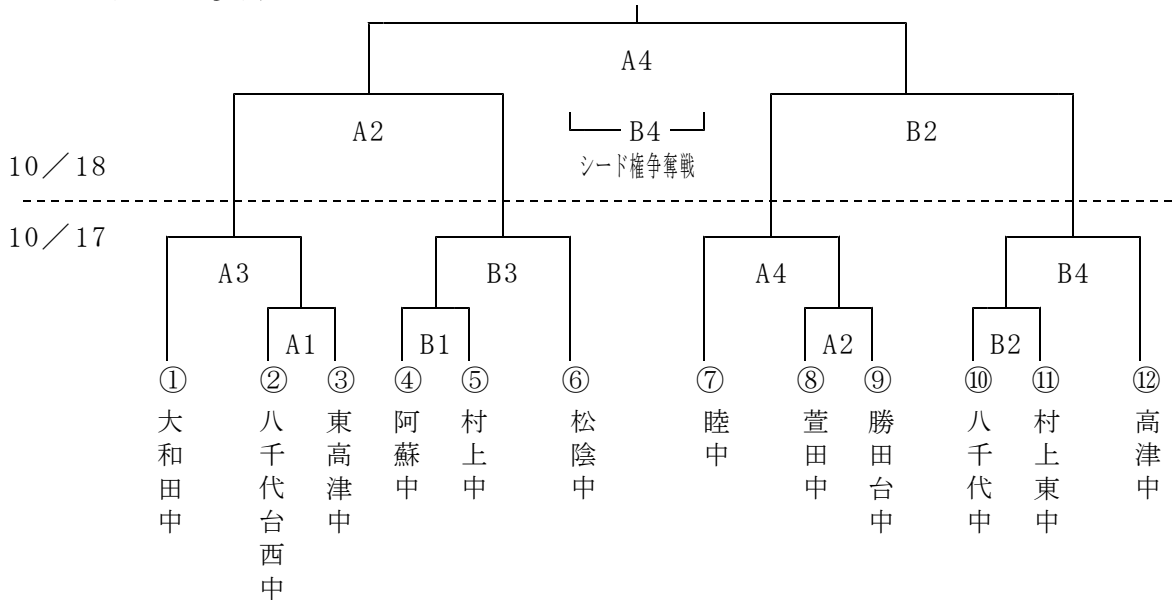

5. 組合せ（協会杯の結果をもとにシードしてあります）

A, Bコート：大和田中		C, Dコート：村上東中	
第1試合	9：00～	第2試合	10：20～
第3試合	11：40～	第4試合	13：00～

< 男子 >

\* 12チーム参加

T0 A 1 → 松陰中  
B 1 → 大和田中

< 女子 >

\* 12チーム参加

T0 C 1 → 勝田台中  
D 1 → 東高津中