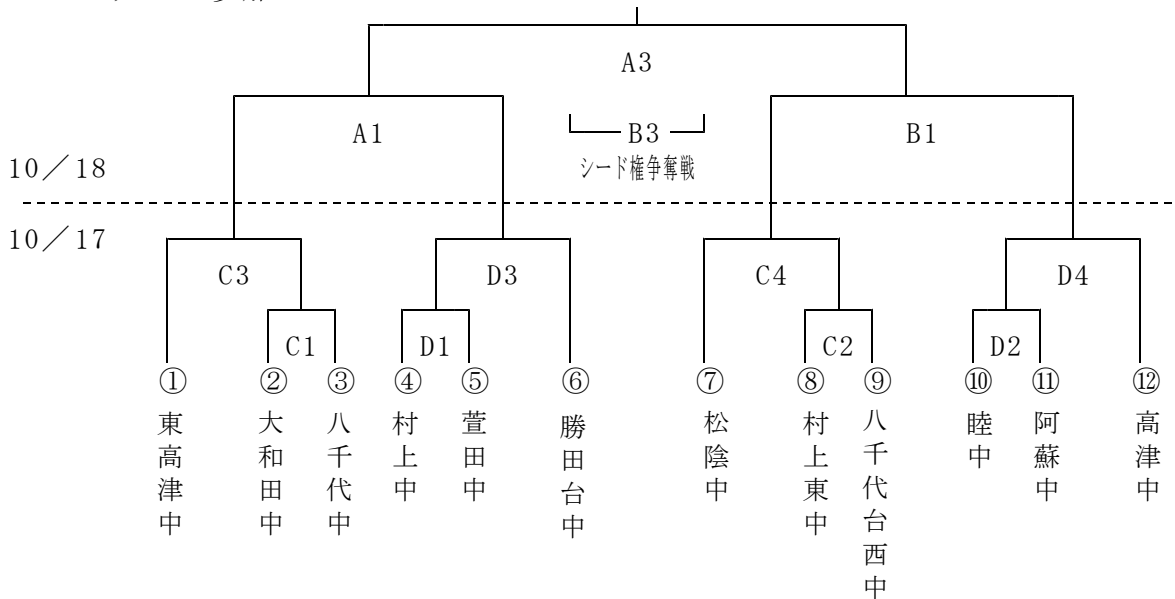

5. 組合せ（協会杯の結果をもとにシードしてあります）

A, Bコート：大和田中		C, Dコート：村上東中	
第1試合	9：00～	第2試合	10：20～
第3試合	11：40～	第4試合	13：00～

< 男子 >

\* 12チーム参加

T0 A 1 → 松陰中  
B 1 → 大和田中

< 女子 >

\* 12チーム参加

T0 C 1 → 勝田台中  
D 1 → 東高津中