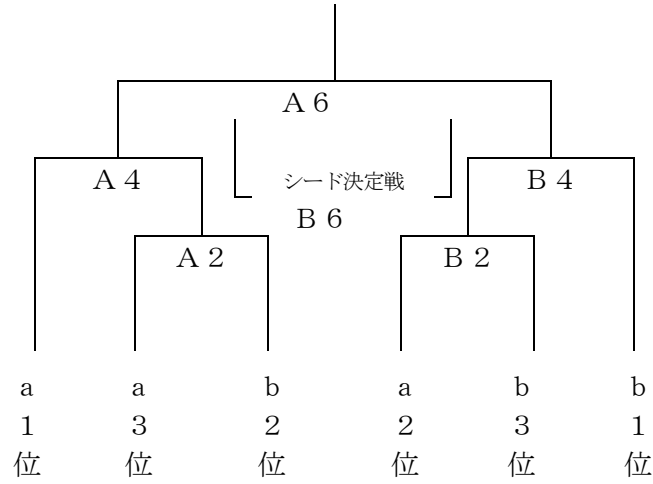

※明朝体が aブロック，ポップ体が bブロックとなっています。

試合が連続になるチームがあるため、試合開始時刻が異なります。

< 女子 > \*12チーム参加

E, Fコート：村上東中（ステージ側E, 入口側F）					
第1試合	9:00～	第2試合	9:30～	第3試合	10:00～
第4試合	10:30～	第5試合	11:00～	第6試合	11:30～
第7試合	12:00～	第8試合	12:30～	第9試合	13:00～
第10試合	13:30～	第11試合	14:00～	第12試合	14:30～
第13試合	15:00～	第14試合	15:30～	第15試合	16:00～

予選リーグ（上位3チームが決勝トーナメント進出）

aブロック

	東高津	大和田	阿蘇	八千代 台西	村上東	睦
東高津						
大和田						
阿蘇						
八千代 台西						
村上東						
睦						

bブロック

	松陰	村上	高津	萱田	勝田台	八千代
松陰						
村上						
高津						
萱田						
勝田台						
八千代						

	開始時間	Eコート	T.O	Fコート	T.O
第1試合	9:00	東高津一睦	八千西	<b>松陰一八千代</b>	萱田
第2試合	9:30	大和田一村上東	睦	<b>村上一勝田台</b>	八千代
第3試合	10:00	阿蘇一八千代台西	大和田	<b>高津一萱田</b>	村上
第4試合	10:30	東高津一村上東	阿蘇	<b>松陰一勝田台</b>	高津
第5試合	11:00	八千代台西一睦	東高津	<b>萱田一八千代</b>	松陰
第6試合	11:30	大和田一阿蘇	村上東	<b>村上一高津</b>	勝田台
第7試合	12:00	東高津一八千代台西	大和田	<b>松陰一萱田</b>	村上
第8試合	12:30	阿蘇一村上東	東高津	<b>高津一勝田台</b>	松陰
第9試合	13:00	睦一大和田	村上東	<b>八千代一村上</b>	勝田台
第10試合	13:30	阿蘇一東高津	睦	<b>高津一松陰</b>	八千代
第11試合	14:00	八千代台西一大和田	阿蘇	<b>萱田一村上</b>	高津
第12試合	14:30	村上東一睦	八千西	<b>勝田台一八千代</b>	萱田
第13試合	15:00	大和田一東高津	村上東	<b>村上一松陰</b>	勝田台
第14試合	15:30	睦一阿蘇	東高津	<b>八千代一高津</b>	松陰
第15試合	16:00	村上東一八千代台西	大和田	<b>勝田台一萱田</b>	村上

※明朝体が a ブロック，ポップ体が b ブロックとなっています。

〈決勝トーナメント〉

第1試合	9:00～	第2試合	9:50～	第3試合	10:40～
第4試合	11:30～	第5試合	12:20～	第6試合	13:40～

【男子】

【女子】