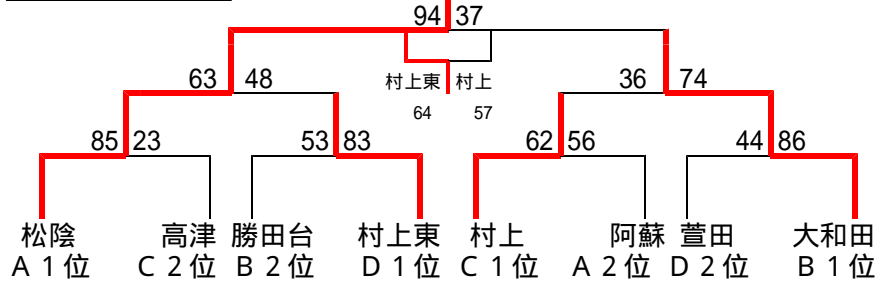

第40回 千葉県中学校バスケットボール選手権大会・八千代市予選大会結果

兼 第47回 春季市民体育大会(中学校バスケットボールの部)

[男子] 優勝：松陰中、準優勝：大和田中、3位：村上東中、村上中

決勝トーナメント

優勝：松陰中

男子決勝

松陰	-	大和田
94	26 - 7	37
	17 - 7	
	25 - 14	
	26 - 9	

シード決定戦

村上東	-	村上
64	19 - 8	57
	15 - 13	
	26 - 18	
	4 - 18	

男子準決勝

松陰	-	村上東
63	19 - 9	48
	14 - 7	
	14 - 15	
	16 - 17	

村上	-	大和田
36	11 - 15	74
	6 - 21	
	6 - 20	
	13 - 18	

予選リーグ

Aブロック

	1 松陰	2 東高津	3 阿蘇
1 松陰	-		
2 東高津	x	-	x
3 阿蘇	x	x	-

Bブロック

	4 大和田	5 八千代	6 勝田台
4 大和田	-		
5 八千代	x	-	x
6 勝田台	x	x	-

Cブロック

	7 高津	8 睦	9 村上
7 高津	-		x
8 睦	x	-	x
9 村上		x	-

Dブロック

	10 村上東	11 八千代	12 萱田
10 村上東	-		
11 八千代	x	-	x
12 萱田	x	x	-

4 / 29

4 / 30