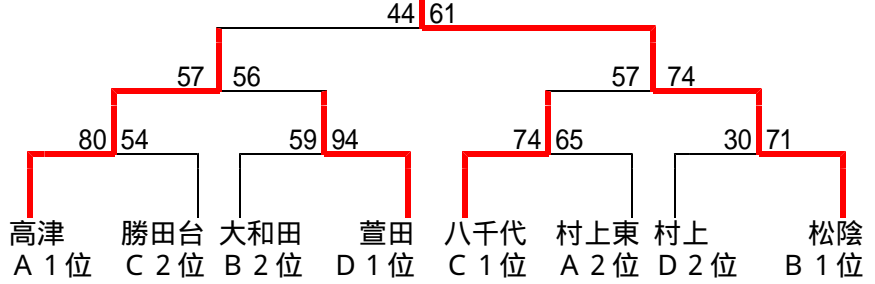

## 予選リーグ

4 / 29

5 / 2

Aコート		Bコート		Aコート		Bコート	
大和田 - 八千西 57 13-12 54 15-16 14-12 15-14	阿蘇 - 睦 35 11-11 60 6-18 4-17 14-14	勝田台 - 村上東 65 18-19 68 18-15 8-12 21-22	八千西 - 村上 61 13-20 83 20-18 16-20 12-25	萱田 - 勝田台 94 21-10 58 28-12 29-10 16-26	松陰 - 八千代 106 23-17 56 25-13 37-8 21-18	八千代 - 高津 54 13-21 77 13-20 10-16 18-20	睦 - 東高津 59 10-14 42 11-7 19-8 19-13
大和田 - 村上 48 16-12 95 12-24 8-33 12-26	阿蘇 - 東高津 63 11-12 59 14-10 10-13 28-24	A 1位 萱田 - C 2位 大和田 71 16-18 50 23-14 17-9 15-9	C 1位 村上 - A 2位 村上東 87 30-15 67 20-17 14-16 23-19	萱田 - 村上東 64 15-20 58 18-13 12-19 18-6	松陰 - 高津 79 22-16 47 16-10 19-6 22-15	D 2位 阿蘇 - B 1位 松陰 43 4-32 91 17-26 12-10 10-23	B 2位 高津 - D 1位 睦 42 9-12 45 12-5 9-13 12-15

	10村上	11東高津	12睦	13萱田
10村上				×
11東高津	×		×	×
12睦	×			×
13萱田				

決勝トーナメント

優勝：松陰中

予選リーグ

4 / 29

5 / 2

Aコート	Bコート
八千代 - 勝田台 80 13-12 44 32-6 16-10 19-16	村上 - 東高津 74 18-15 51 19-8 27-6 10-22
高津 - 阿蘇 77 20-7 26 20-4 20-9 17-6	松陰 - 大和田 66 10-14 41 19-11 20-4 17-12
八千代 - 秀明 113 40-8 30 27-5 22-6 24-11	睦 - 萱田 27 9-27 101 8-24 10-27 0-23
高津 - 村上東 71 16-10 52 13-19 27-8 15-15	松陰 - 八千西 112 47-1 29 24-8 17-17 24-3
村上 - 睦 64 13-3 34 17-8 20-12 14-11	東高津 - 萱田 52 6-21 92 10-15 20-29 16-27

Aコート	Bコート
阿蘇 - 村上東 31 2-20 85 9-23 6-13 14-29	大和田 - 八千西 66 27-6 33 8-16 16-4 15-7
勝田台 - 秀明 81 22-14 51 25-9 18-4 6-24	村上 - 萱田 51 18-13 68 8-14 11-20 14-21
東高津 - 睦 45 14-5 60 13-11 12-19 6-25	
A 1位 高津 80 22-3 54 22-9 12-20 24-22	C 2位 勝田台 54 23-17 65 24-13 11-9 16-26
D 2位 村上 30 4-14 71 4-19 14-19 8-19	B 1位 松陰 71 6-22 94 16-30 14-22 23-20