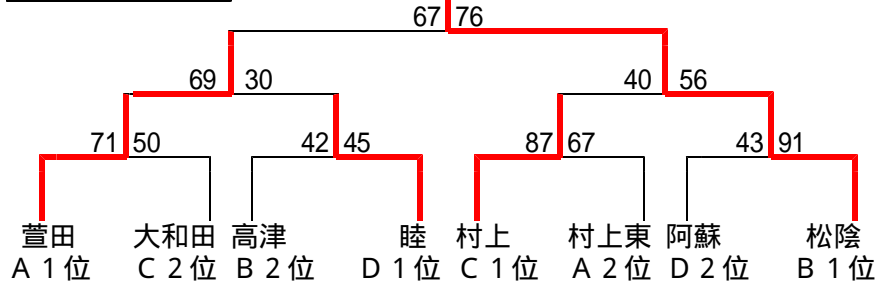

# 第38回 千葉県中学校バスケットボール選手権大会・八千代市予選大会結果

兼 第45会 春季市民体育大会(中学校バスケットボールの部)

[男子] 優勝：松陰中、準優勝：萱田中、3位：村上中、睦中

Aブロック

	1 萱田	2 勝田台	3 村上東
1 萱田	/		
2 勝田台	×	/	×
3 村上東	×	×	/

Bブロック

	4 松陰	5 八千代	6 高津
4 松陰	/		
5 八千代	×	/	×
6 高津	×	×	/

## 予選リーグ

4 / 29

5 / 2

Aコート		Bコート		Aコート		Bコート	
大和田 - 八千西 57 13-12 54 15-16 14-12 15-14	阿蘇 - 睦 35 11-11 60 6-18 4-17 14-14	勝田台 - 村上東 65 18-19 68 18-15 8-12 21-22	八千西 - 村上 61 13-20 83 20-18 16-20 12-25	萱田 - 勝田台 94 21-10 58 28-12 29-10 16-26	松陰 - 八千代 106 23-17 56 25-13 37-8 21-18	八千代 - 高津 54 13-21 77 13-20 10-16 18-20	睦 - 東高津 59 10-14 42 11-7 19-8 19-13
大和田 - 村上 48 16-12 95 12-24 8-33 12-26	阿蘇 - 東高津 63 11-12 59 14-10 10-13 28-24	A 1位 萱田 - C 2位 大和田 71 16-18 50 23-14 17-9 15-9	C 1位 村上 - A 2位 村上東 87 30-15 67 20-17 14-16 23-19	萱田 - 村上東 64 15-20 58 18-13 12-19 18-6	松陰 - 高津 79 22-16 47 16-10 19-6 22-15	D 2位 阿蘇 - B 1位 松陰 43 4-32 91 17-26 12-10 10-23	B 2位 高津 - D 1位 睦 42 9-12 45 12-5 9-13 12-15