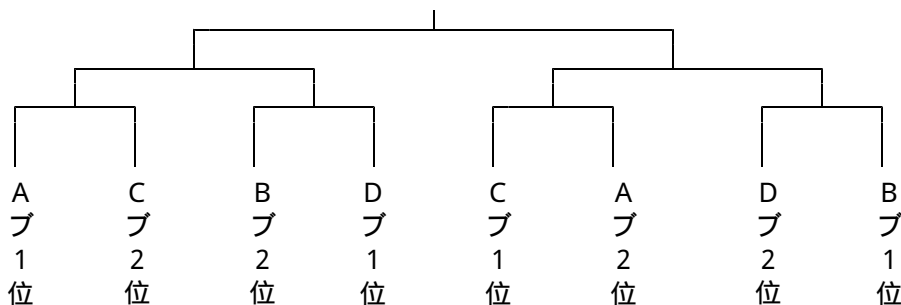

A	1 大中	2 秀明	3 睦中
1 大中			
2 秀明			
3 睦中			

Bブロック

B	1 高津	2 東高	3 八西
1 高津			
2 東高			
3 八西			

Cブロック

C	1 萱田	2 村上	3 勝中
1 萱田			
2 村上			
3 勝中			

Dブロック

D	1 松陰	2 八中	3 阿蘇	4 村東
1 松陰				
2 八中				
3 阿蘇				
4 村東				

予選リーグ

7/20	Aコート	Bコート	7/22	Aコート	Bコート
9:00	萱田 - 村上	松陰 - 八中	9:00	秀明 - 睦中	東高 - 八西
10:30	大中 - 秀明	高津 - 東高	10:30	村上 - 勝中	松陰 - 村東
12:00	萱田 - 勝中	阿蘇 - 村東	12:00	八中 - 阿蘇	
13:30	大中 - 睦中	高津 - 八西	13:30	A 1位 - C 2位	C 1位 - A 2位
15:00	松陰 - 阿蘇	八中 - 村東	15:00	D 2位 - B 1位	B 2位 - D 1位

決勝トーナメント

7/23		Aコート	Bコート
9:30	女子準決	勝 - 勝	勝 - 勝
11:00	男子準決	勝 - 勝	勝 - 勝
12:30	女子決勝	-	
14:00	男子決勝	-	

4. 女子組み合わせ及び日程

Aブロック

A	1 松陰	2 萱田	3 秀明
1 松陰			
2 萱田			
3 秀明			

Bブロック

B	1 大中	2 勝中	3 睦中
1 八中			
2 勝中			
3 睦中			