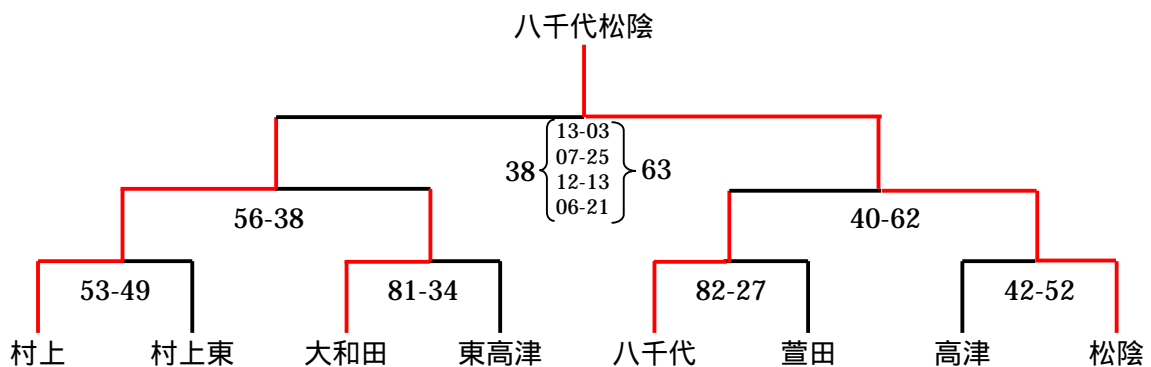

女子結果

A ブロック

	1 村上	2 睦	3 萱田
1 村上		71-44	82-54
2 睦	× 44-71		× 42-59
3 萱田	× 54-82	59-42	

B ブロック

	1 松陰	2 大和田	3 八西
1 松陰		69-38	65-43
2 勝田台	× 38-69		62-25
3 大和田	× 43-65	× 25-62	

C ブロック

	1 八千代	2 村上東	3 勝田台
1 八千代		60-50	71-43
2 村上東	× 50-60		61-39
3 勝田台	× 43-71	× 39-61	

D ブロック

	1 高津	2 秀明	3 東高津	4 阿蘇
1 高津		134-13	× 60-65	56-36
2 秀明	× 13-134		× 13-69	× 27-107
3 東高津	65-60	69-13		44-40
4 阿蘇	× 36-56	107-27	× 40-44	

決勝トーナメント(市民体育館)

大会結果

優勝 八千代松陰中

準優勝 村上中

3位 八千代中、大和田中