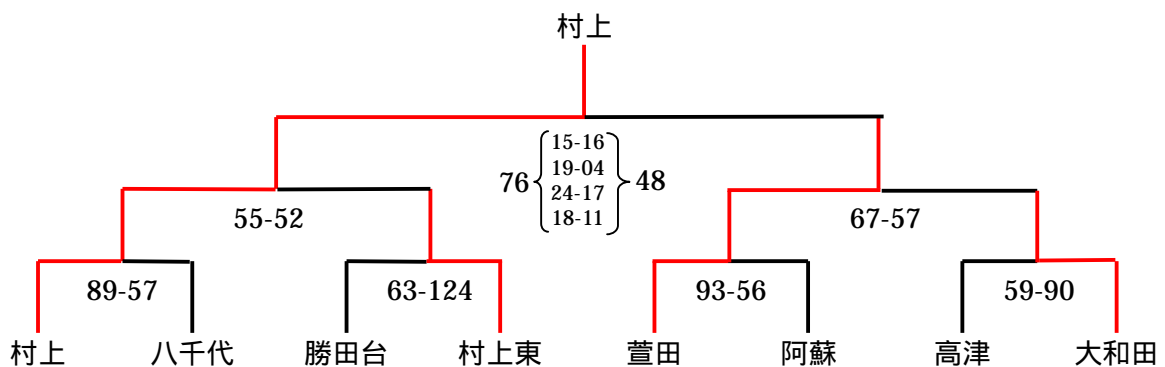

男子結果

Aブロック

	1村上	2阿蘇	3睦
1村上		93-48	120-43
2阿蘇	× 48-93		61-53
3睦	× 43-120	× 53-61	

Bブロック

	1松陰	2勝田台	3大和田
1松陰		× 66-79	54-52
2勝田台	79-66		× 81-102
3大和田	× 52-54	102-81	

Cブロック

	1八千代	2東高津	3萱田
1八千代		68-39	× 69-75
2東高津	× 39-68		× 51-67
3萱田	75-69	67-51	

Dブロック

	1高津	2秀明	3村上東	4八西
1高津		110-24	× 66-91	74-65
2秀明	× 24-110		×	× 37-115
3村上東	91-66			85-58
4八西	× 65-74	115-37	× 58-85	

決勝トーナメント(市民体育館)

大会結果

優勝 村上中

準優勝 萱田中

3位 村上東中、大和田中

女子結果

A ブロック

	1 村上	2 睦	3 萱田
1 村上		71-44	82-54
2 睦	× 44-71		× 42-59
3 萱田	× 54-82	59-42	

B ブロック

	1 松陰	2 大和田	3 八西
1 松陰		69-38	65-43
2 勝田台	× 38-69		62-25
3 大和田	× 43-65	× 25-62	

C ブロック

	1 八千代	2 村上東	3 勝田台
1 八千代		60-50	71-43
2 村上東	× 50-60		61-39
3 勝田台	× 43-71	× 39-61	

D ブロック

	1 高津	2 秀明	3 東高津	4 阿蘇
1 高津		134-13	× 60-65	56-36
2 秀明	× 13-134		× 13-69	× 27-107
3 東高津	65-60	69-13		44-40
4 阿蘇	× 36-56	107-27	× 40-44	

決勝トーナメント(市民体育館)

大会結果

優勝 八千代松陰中

準優勝 村上中

3位 八千代中、大和田中