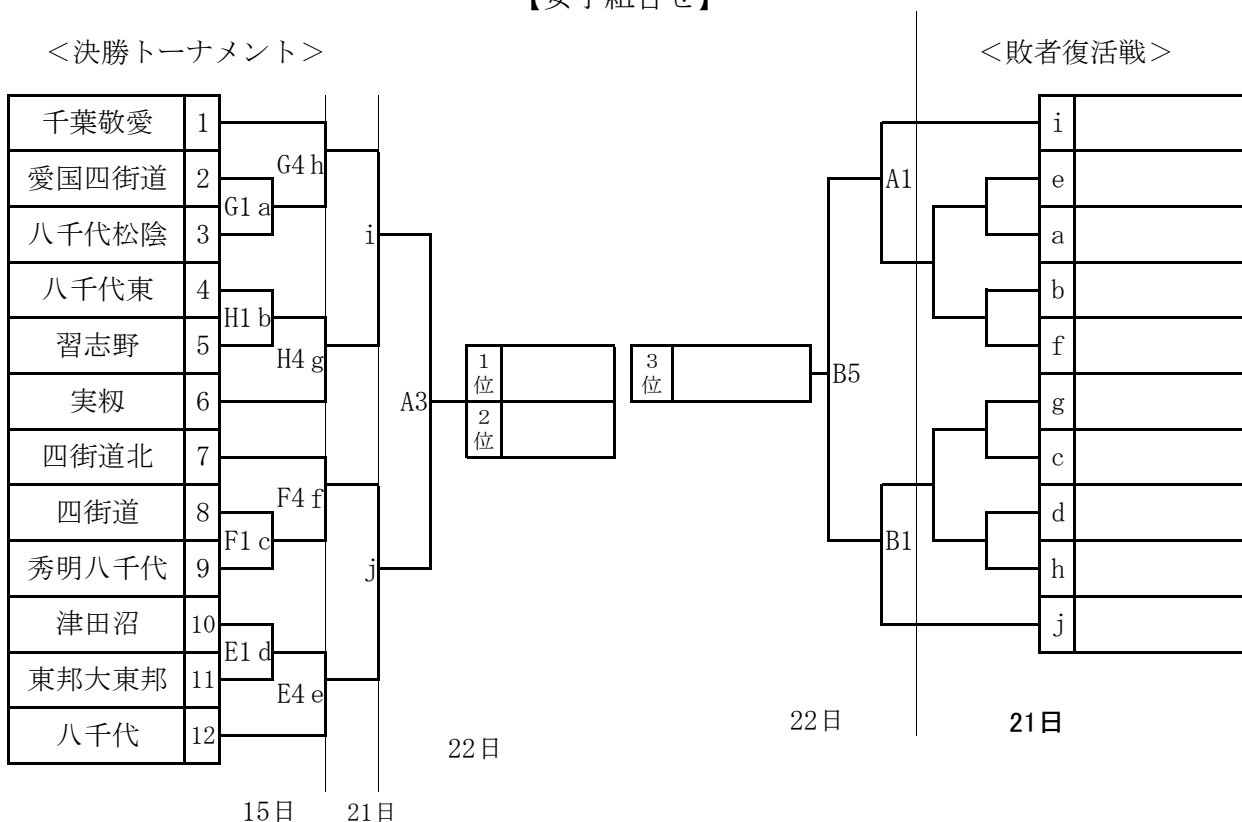

平成30年度関東高等学校バスケットボール選手権大会 第6地区予選会

【男子組合せ】

【女子組合せ】

- 【棄権】 男子：該当なし 女子：八千代西
 【推薦】 女子：千葉英和 男子：八千代松陰・習志野・八千代

【試合時間】	
第1試合	9:00
第2試合	10:30
第3試合	12:00
第4試合	13:30
第5試合	15:00
第6試合	16:30

【試合会場】	
八千代東高等学校	AB(21, 22日)
八千代松陰高等学校	CD(21日)
八千代高等学校	EF(15日)
八千代西高等学校	GH(15日)

- 【第1試合T.O担当】
 <21日>
 第3試合のチーム
 淡色がテーブル、濃色が得点板
 <15.22日>
 第4試合のチーム