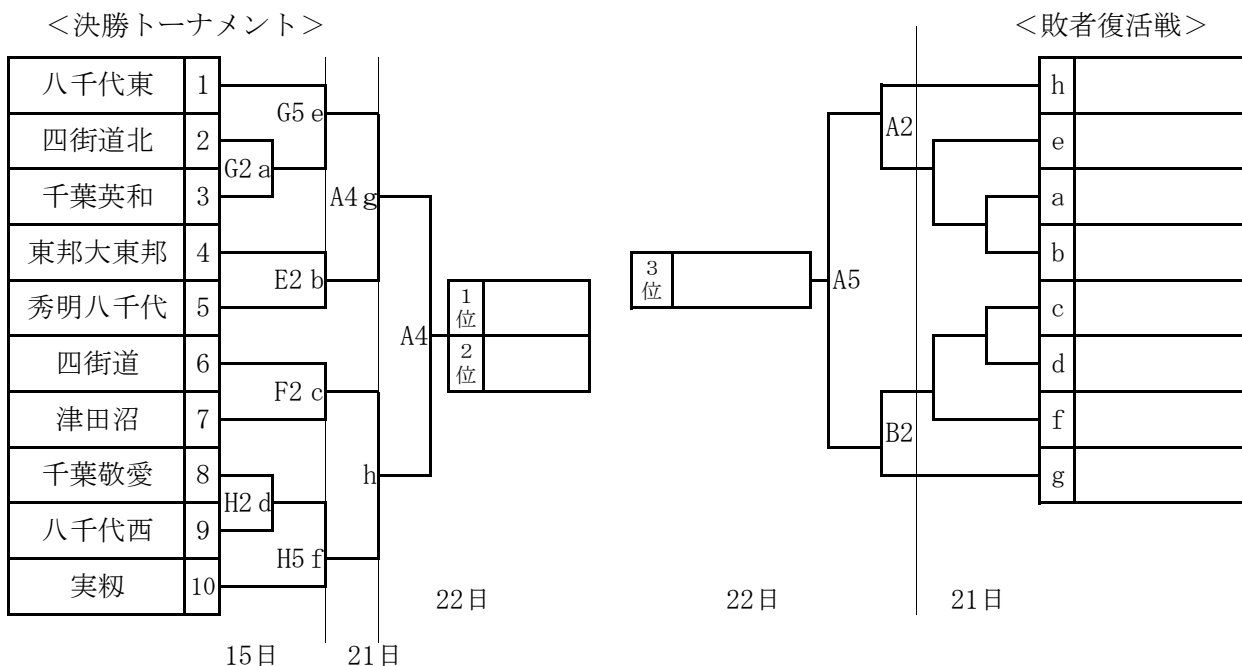

平成30年度関東高等学校バスケットボール選手権大会 第6地区予選会

【男子組合せ】

【女子組合せ】

- 【棄権】 男子：該当なし 女子：八千代西
 【推薦】 女子：千葉英和 男子：八千代松陰・習志野・八千代

【試合時間】	
第1試合	9:00
第2試合	10:30
第3試合	12:00
第4試合	13:30
第5試合	15:00
第6試合	16:30

【試合会場】	
八千代東高等学校	AB(21, 22日)
八千代松陰高等学校	CD(21日)
八千代高等学校	EF(15日)
八千代西高等学校	GH(15日)

- 【第1試合T.O担当】
 <21日>
 第3試合のチーム
 淡色がテーブル、濃色が得点板
 <15.22日>
 第4試合のチーム