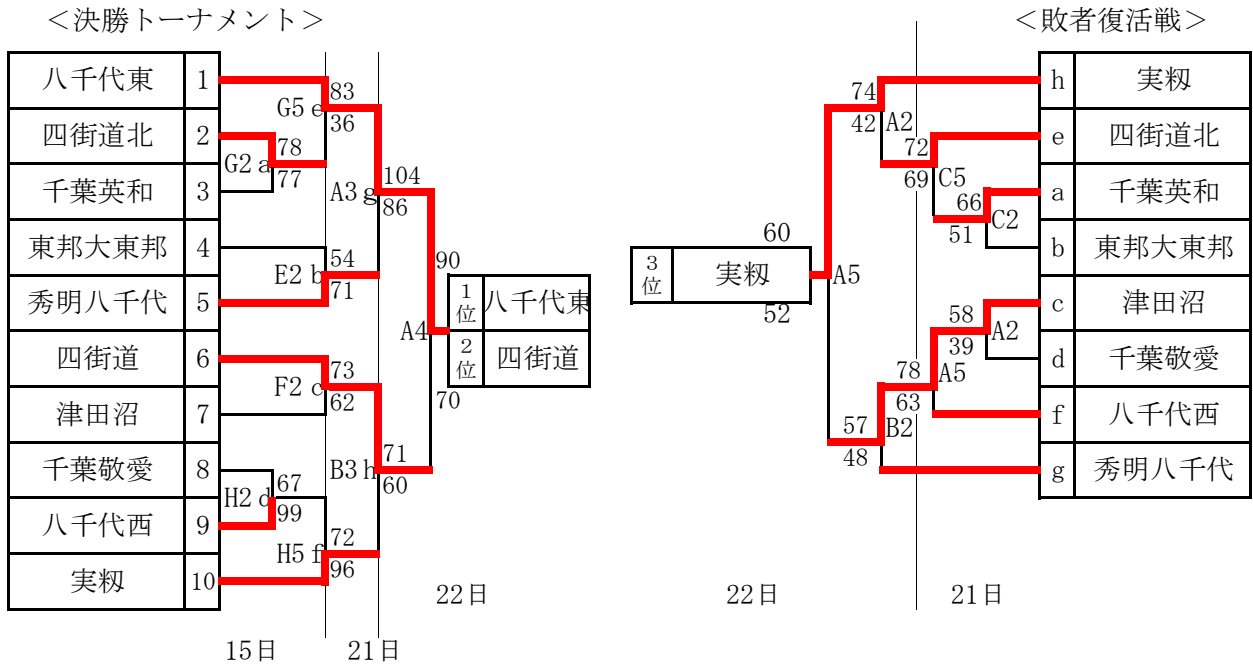

# 平成30年度関東高等学校バスケットボール選手権大会 第6地区予選会

## 【男子組合せ】

## 【女子組合せ】

【棄権】 男子：該当なし      女子：八千代西  
 【推薦】 女子：千葉英和      男子：八千代松陰・習志野・八千代

【試合時間】

第1試合	9:00
第2試合	10:30
第3試合	12:00
第4試合	13:30
第5試合	15:00
第6試合	16:30

【試合会場】

八千代東高等学校	AB(21, 22日)
八千代松陰高等学校	CD(21日)
八千代高等学校	EF(15日)
八千代西高等学校	GH(15日)

【第1試合T.O担当】  
 <21日>  
 第3試合のチーム  
 淡色がテーブル、濃色が得点板  
 <15, 22日>  
 第4試合のチーム