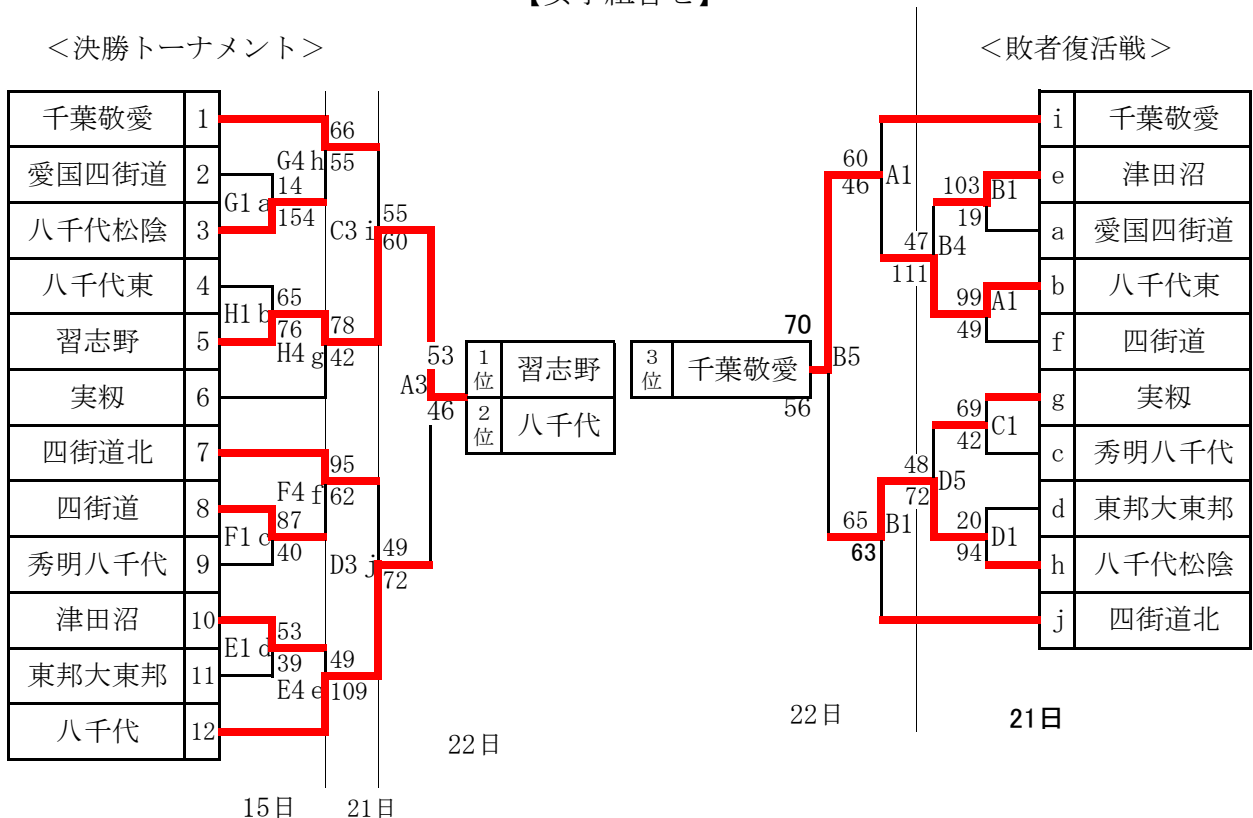

平成30年度関東高等学校バスケットボール選手権大会 第6地区予選会

【男子組合せ】

【女子組合せ】

【棄権】 男子：該当なし 女子：八千代西
 【推薦】 女子：千葉英和 男子：八千代松陰・習志野・八千代

【試合時間】

第1試合	9:00
第2試合	10:30
第3試合	12:00
第4試合	13:30
第5試合	15:00
第6試合	16:30

【試合会場】

八千代東高等学校	AB(21, 22日)
八千代松陰高等学校	CD(21日)
八千代高等学校	EF(15日)
八千代西高等学校	GH(15日)

【第1試合T.O担当】
 <21日>
 第3試合のチーム
 淡色がテーブル、濃色が得点板
 <15, 22日>
 第4試合のチーム