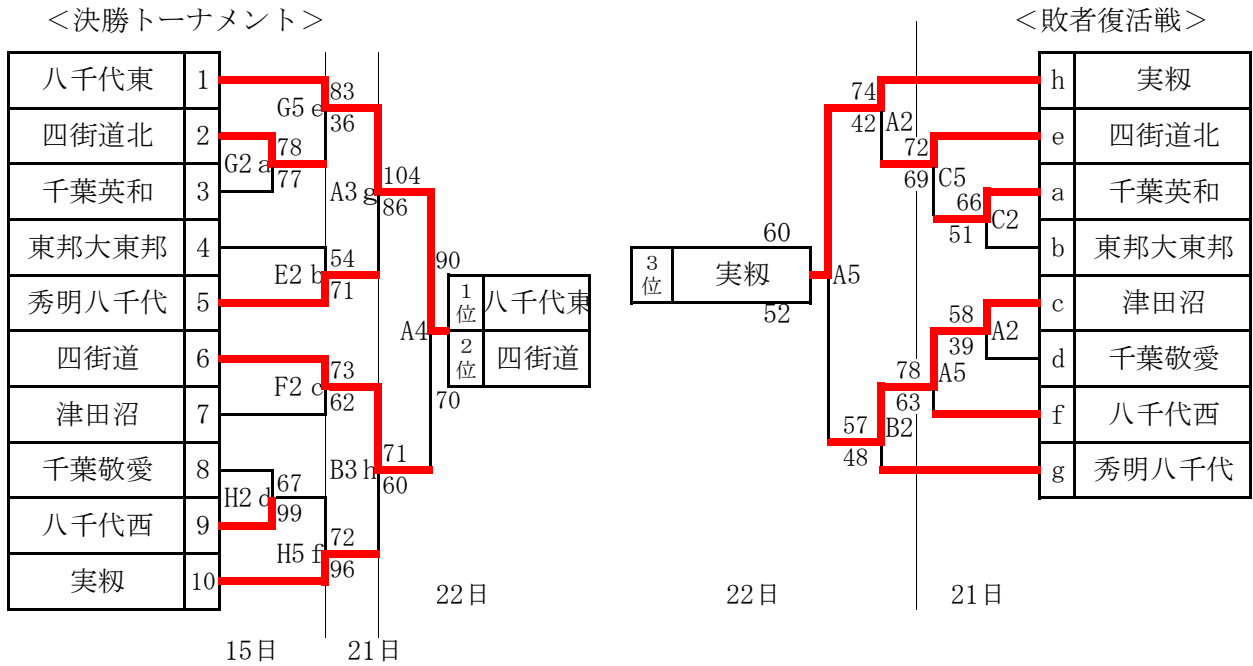

平成30年度関東高等学校バスケットボール選手権大会 第6地区予選会

【男子組合せ】

【女子組合せ】

【棄権】 男子：該当なし 女子：八千代西
 【推薦】 女子：千葉英和 男子：八千代松陰・習志野・八千代

【試合時間】

第1試合	9:00
第2試合	10:30
第3試合	12:00
第4試合	13:30
第5試合	15:00
第6試合	16:30

【試合会場】

八千代東高等学校	AB(21, 22日)
八千代松陰高等学校	CD(21日)
八千代高等学校	EF(15日)
八千代西高等学校	GH(15日)

【第1試合T.O担当】
 <21日>
 第3試合のチーム
 淡色がテーブル、濃色が得点板
 <15, 22日>
 第4試合のチーム