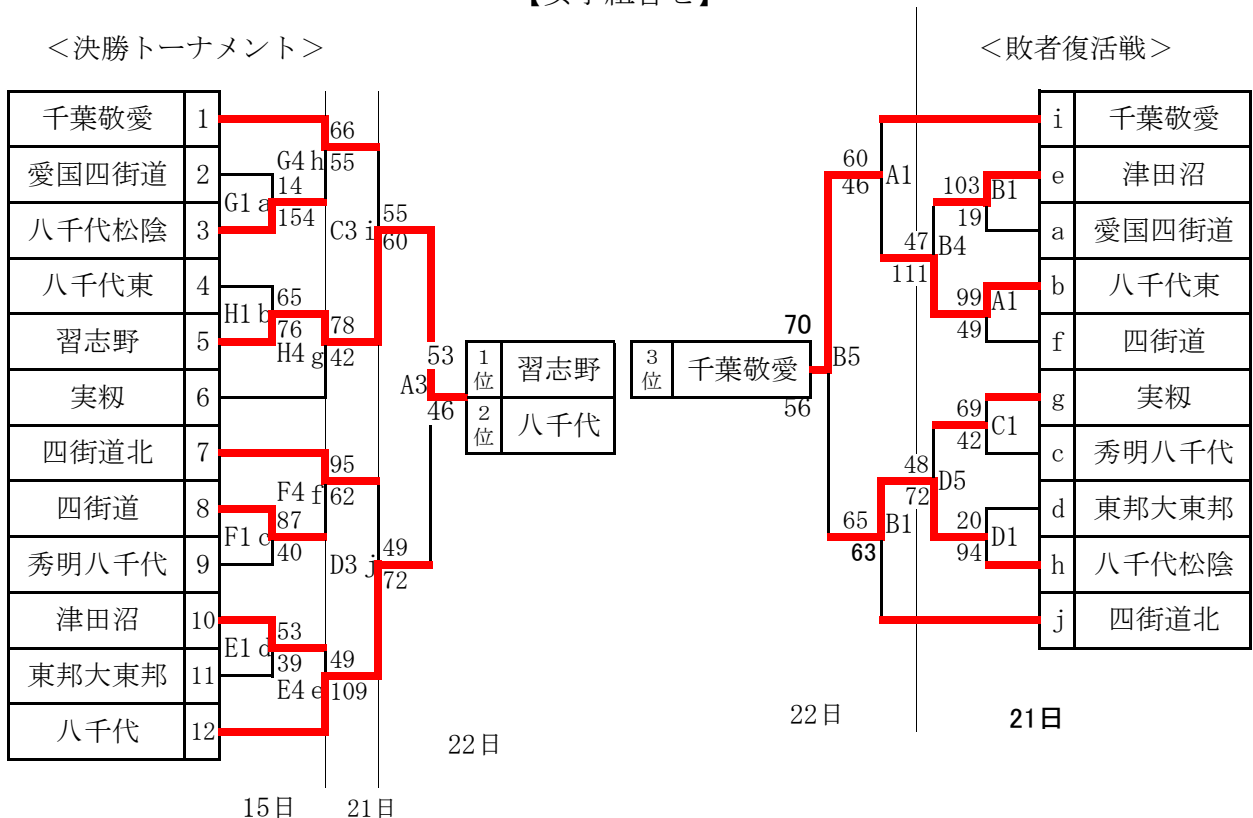

# 平成30年度関東高等学校バスケットボール選手権大会 第6地区予選会

## 【男子組合せ】

## 【女子組合せ】

【棄権】 男子：該当なし      女子：八千代西  
 【推薦】 女子：千葉英和      男子：八千代松陰・習志野・八千代

【試合時間】

第1試合	9:00
第2試合	10:30
第3試合	12:00
第4試合	13:30
第5試合	15:00
第6試合	16:30

【試合会場】

八千代東高等学校	AB(21, 22日)
八千代松陰高等学校	CD(21日)
八千代高等学校	EF(15日)
八千代西高等学校	GH(15日)

【第1試合T.O担当】  
 <21日>  
 第3試合のチーム  
 淡色がテーブル、濃色が得点板  
 <15, 22日>  
 第4試合のチーム