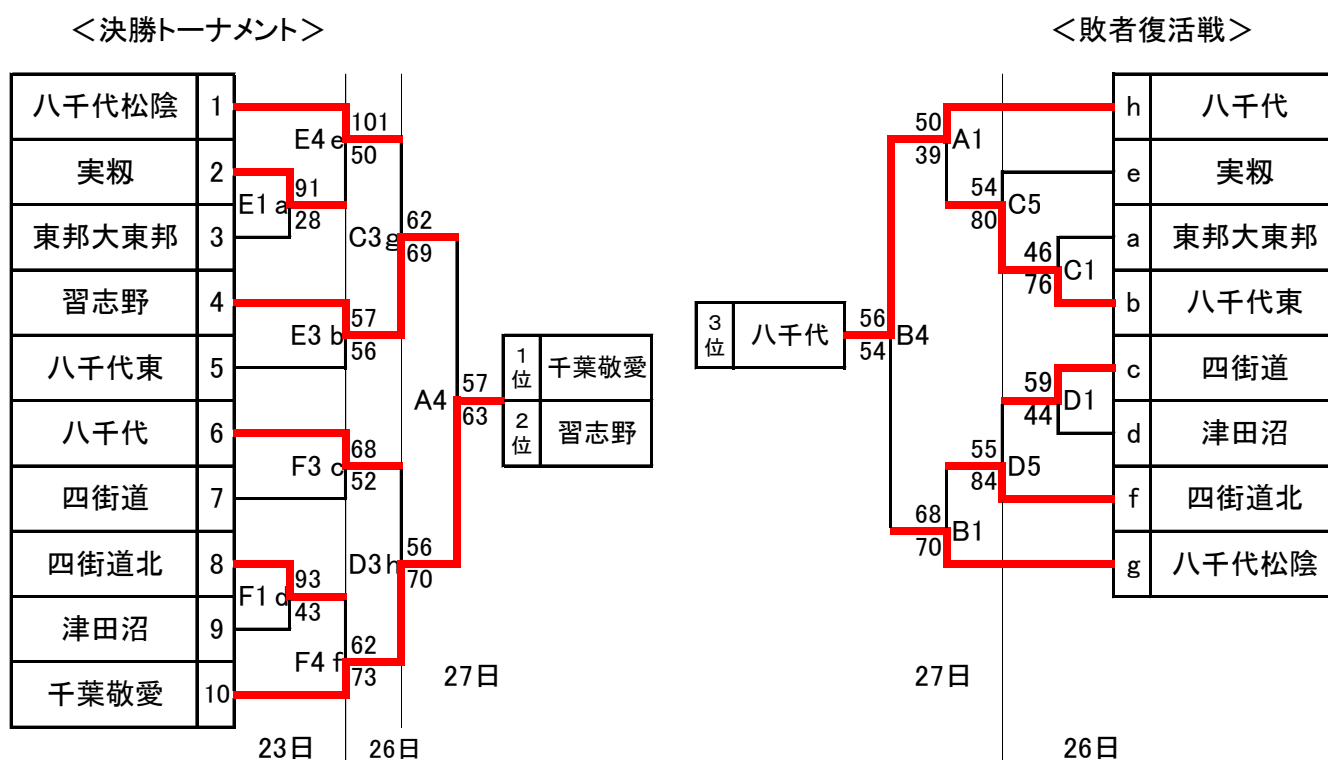

平成28年度千葉県高等学校男女バスケットボール新人大会
第6地区予選会

【男子組合せ】

男子 八千代松陰、習志野、八千代(推薦出場)、八千代東、四街道、実靱(予選通過)

女子 千葉英和(推薦出場)、千葉敬愛、習志野、八千代(予選通過)

以上のチームは、来年1月13日(金)、14日(土)、15日(日)に茂原地区で行われる、平成28年度千葉県男女バスケットボール新人大会に出場します。