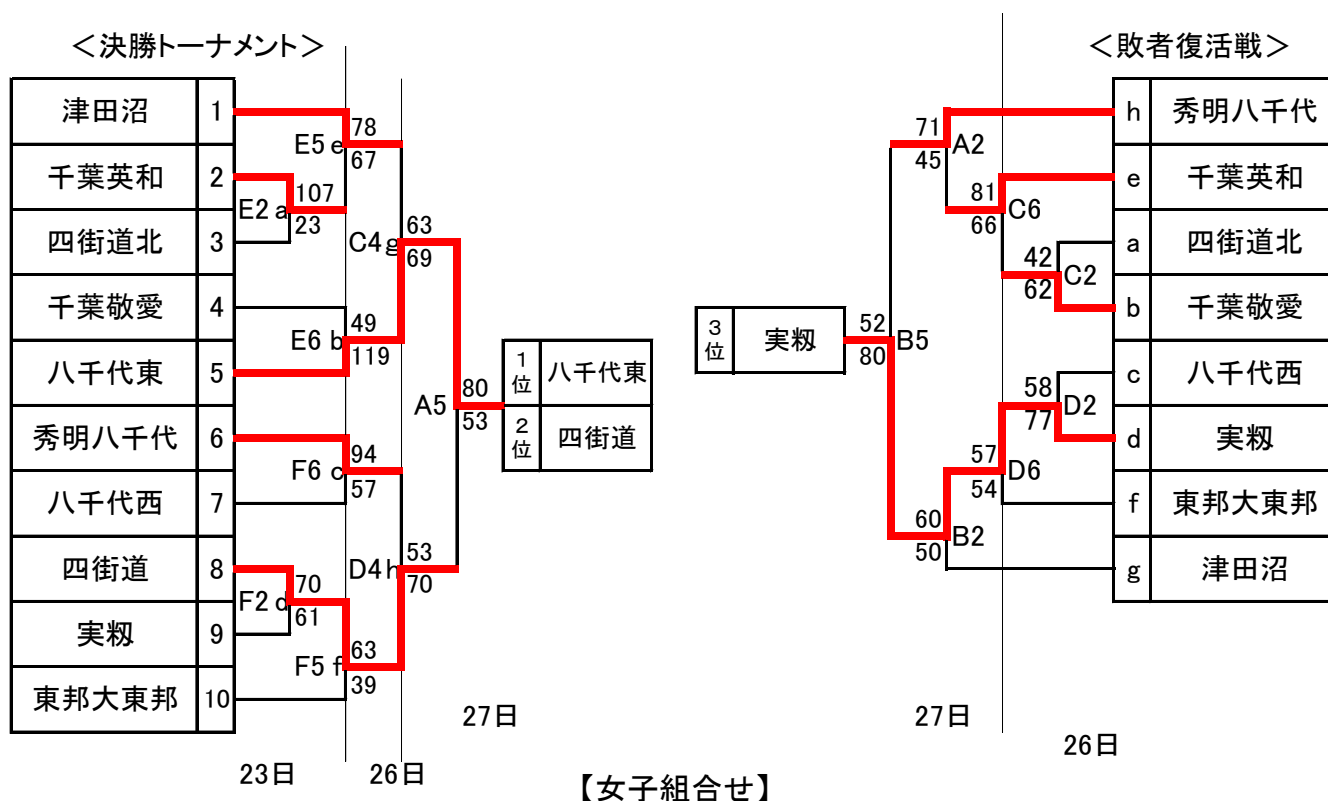

平成28年度千葉県高等学校男女バスケットボール新人大会
第6地区予選会

【男子組合せ】

男子 八千代松陰、習志野、八千代(推薦出場)、八千代東、四街道、実籾(予選通過)

女子 千葉英和(推薦出場)、千葉敬愛、習志野、八千代(予選通過)

以上のチームは、来年1月13日(金)、14日(土)、15日(日)に茂原地区で行われる、平成28年度千葉県男女バスケットボール新人大会に出場します。