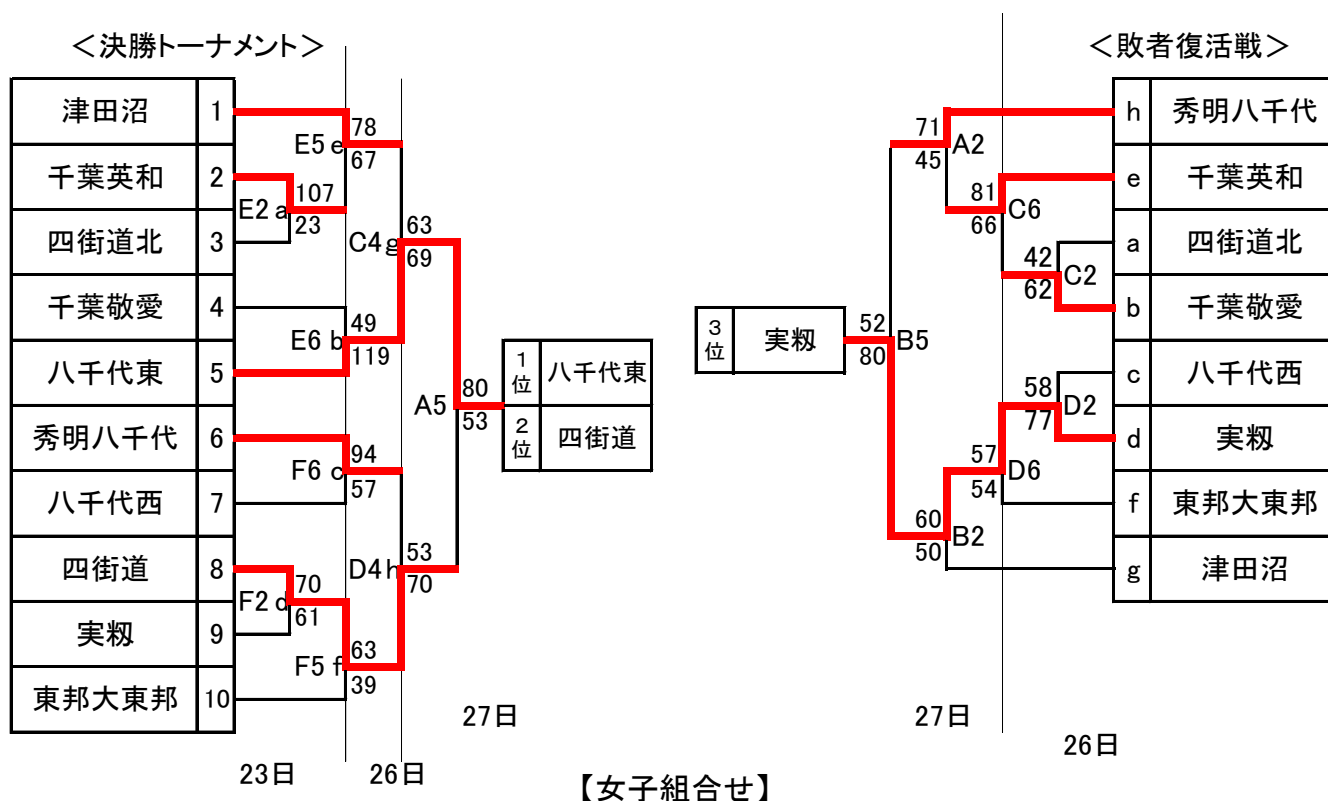

平成28年度千葉県高等学校男女バスケットボール新人大会
第6地区予選会

【男子組合せ】

男子 八千代松陰、習志野、八千代(推薦出場)、八千代東、四街道、実靱(予選通過)

女子 千葉英和(推薦出場)、千葉敬愛、習志野、八千代(予選通過)

以上のチームは、来年1月13日(金)、14日(土)、15日(日)に茂原地区で行われる、平成28年度千葉県男女バスケットボール新人大会に出場します。