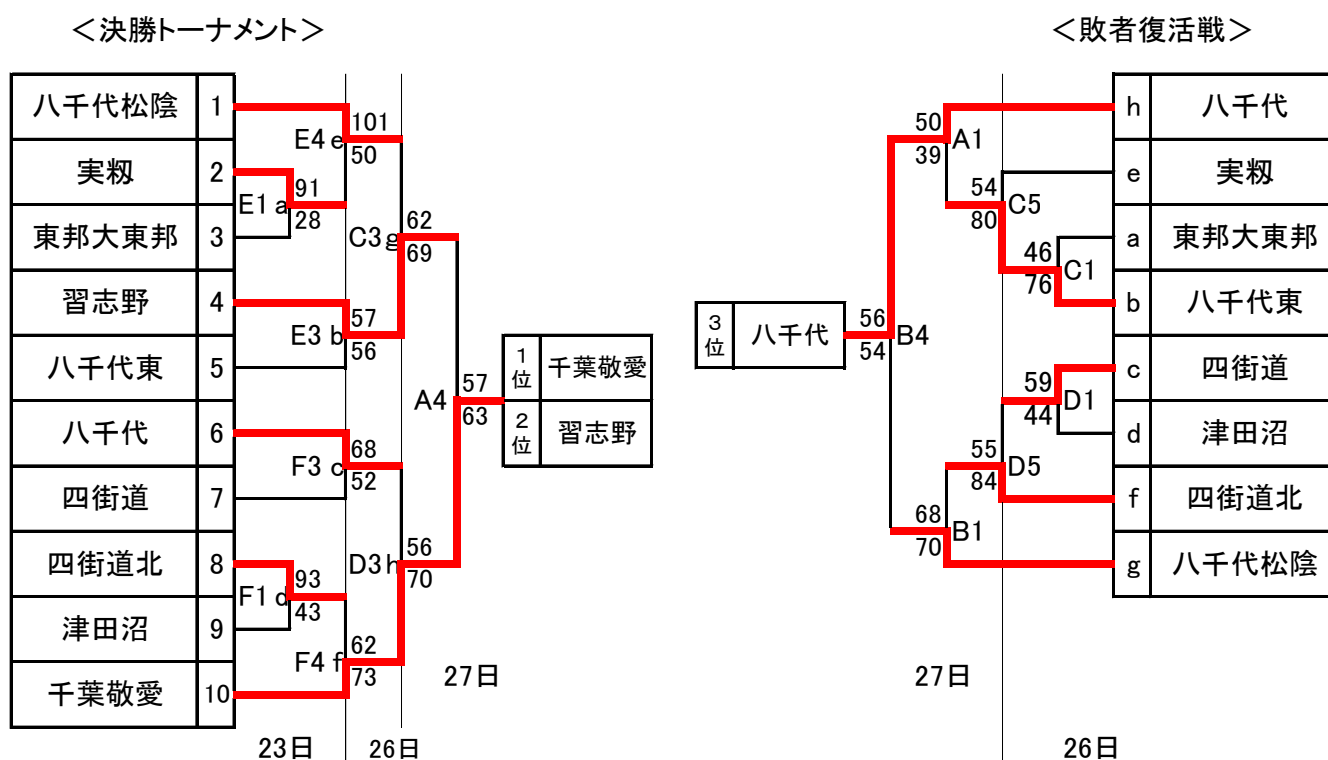

平成28年度千葉県高等学校男女バスケットボール新人大会
第6地区予選会

【男子組合せ】

男子 八千代松陰、習志野、八千代(推薦出場)、八千代東、四街道、実籾(予選通過)

女子 千葉英和(推薦出場)、千葉敬愛、習志野、八千代(予選通過)

以上のチームは、来年1月13日(金)、14日(土)、15日(日)に茂原地区で行われる、平成28年度千葉県男女バスケットボール新人大会に出場します。