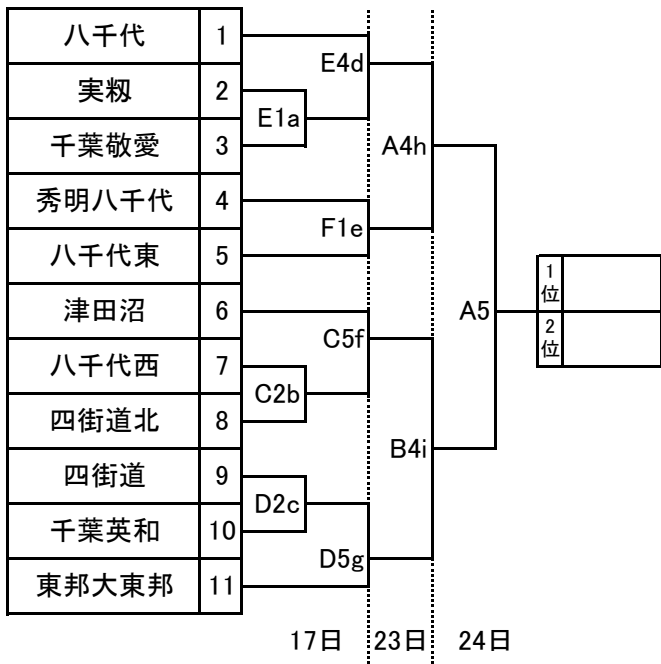

平成28年度関東高等学校バスケットボール選手権大会千葉県予選会  
第6地区予選会

平成28年4月17日(日)・23日(土)・24日(日)

【男子】

<決勝トーナメント>

<敗者復活戦>

【女子】

<決勝トーナメント>

<敗者復活戦>

【棄権】女子:八千代西・愛国学園・秀明八千代

【推薦出場】男子:八千代松陰・習志野 女子:千葉英和

【試合時間】

第1試合	9:00~
第2試合	10:30~
第3試合	12:00~
第4試合	13:30~
第5試合	15:00~
第6試合	16:30~

【試合会場】

県立八千代東高等学校	A・B
県立八千代西高等学校	C・D
県立八千代高等学校	E・F