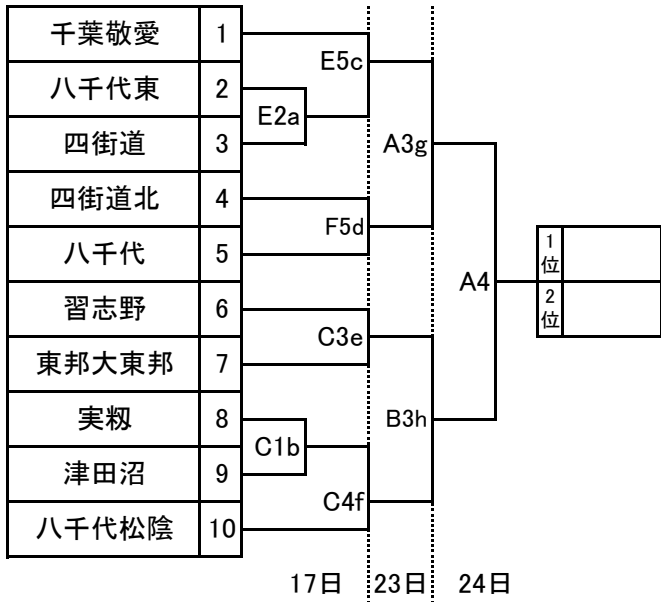

平成28年度関東高等学校バスケットボール選手権大会千葉県予選会  
第6地区予選会

平成28年4月17日(日)・23日(土)・24日(日)

【男子】

<決勝トーナメント>

<敗者復活戦>

【女子】

<決勝トーナメント>

<敗者復活戦>

【棄権】女子:八千代西・愛国学園・秀明八千代

【推薦出場】男子:八千代松陰・習志野 女子:千葉英和

【試合時間】

第1試合	9:00~
第2試合	10:30~
第3試合	12:00~
第4試合	13:30~
第5試合	15:00~
第6試合	16:30~

【試合会場】

県立八千代東高等学校	A・B
県立八千代西高等学校	C・D
県立八千代高等学校	E・F