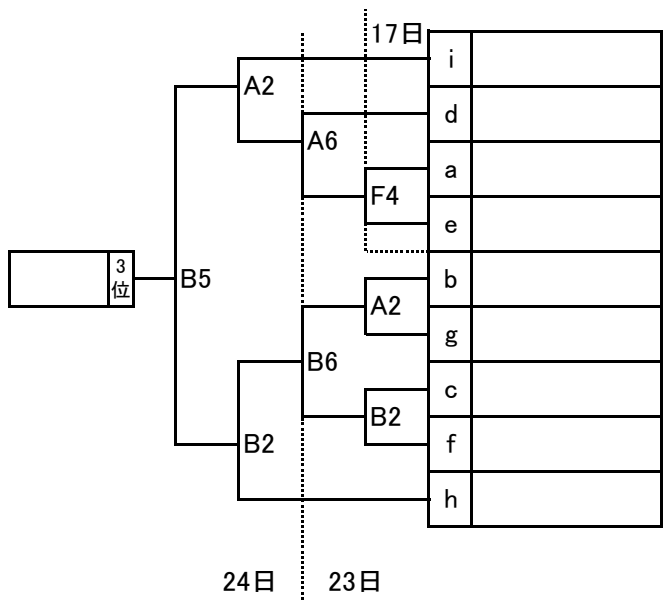

平成28年度関東高等学校バスケットボール選手権大会千葉県予選会  
第6地区予選会

平成28年4月17日(日)・23日(土)・24日(日)

【男子】

<決勝トーナメント>

<敗者復活戦>

【女子】

<決勝トーナメント>

<敗者復活戦>