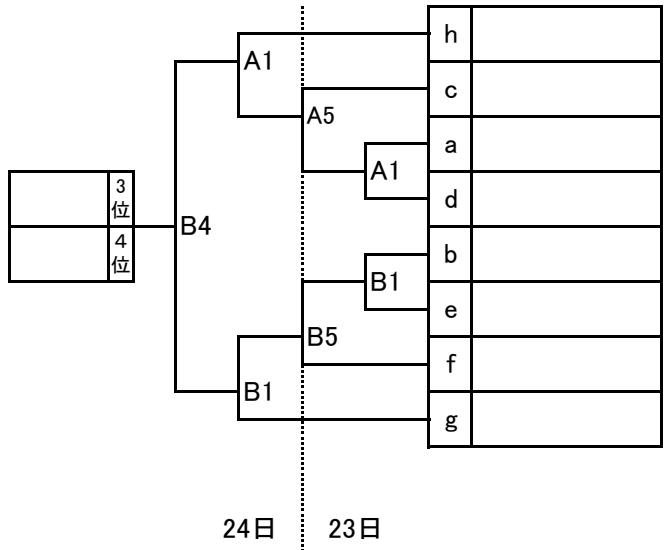

平成28年度関東高等学校バスケットボール選手権大会千葉県予選会  
第6地区予選会

平成28年4月17日(日)・23日(土)・24日(日)

【男子】

<決勝トーナメント>

<敗者復活戦>

【女子】

<決勝トーナメント>

<敗者復活戦>