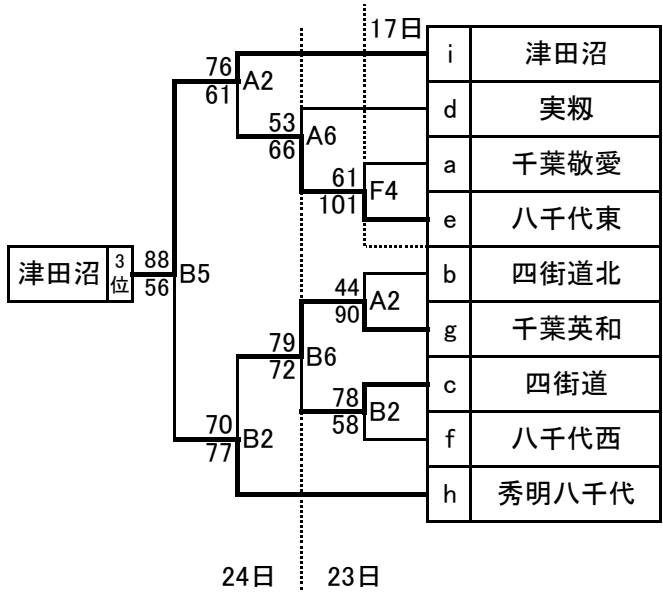

平成28年度関東高等学校バスケットボール選手権大会千葉県予選会
第6地区予選会

平成28年4月17日(日)・23日(土)・24日(日)

【男子】

<決勝トーナメント>

<敗者復活戦>

【女子】

<決勝トーナメント>

<敗者復活戦>

【棄権】女子:八千代西・愛国学園・秀明八千代

【推薦出場】男子: 八千代松陰・習志野(新人大会ベスト4) 女子: 千葉英和(新人大会ベスト8)

【予選通過】男子: 1位 八千代 2位 東邦大東邦 3位 津田沼

女子: 1位 八千代松陰 2位 八千代 3位 千葉敬愛 4位八千代東

以上、男女それぞれ5チームは、5月13日(金)・14日(土)・15日(日) 船橋市総合体育館他で行われる、平成28年度関東高等学校バスケットボール選手権大会千葉県予選会に出場します。