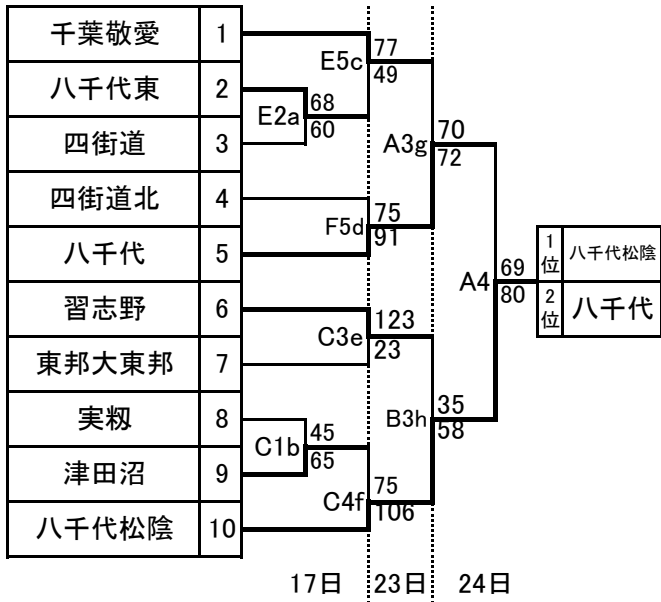

平成28年度関東高等学校バスケットボール選手権大会千葉県予選会
第6地区予選会

平成28年4月17日(日)・23日(土)・24日(日)

【男子】

<決勝トーナメント>

<敗者復活戦>

【女子】

<決勝トーナメント>

<敗者復活戦>

【棄権】女子:八千代西・愛国学園・秀明八千代

【推薦出場】男子: 八千代松陰・習志野(新人大会ベスト4) 女子: 千葉英和(新人大会ベスト8)

【予選通過】男子: 1位 八千代 2位 東邦大東邦 3位 津田沼

女子: 1位 八千代松陰 2位 八千代 3位 千葉敬愛 4位八千代東

以上、男女それぞれ5チームは、5月13日(金)・14日(土)・15日(日) 船橋市総合体育館他で行われる、平成28年度関東高等学校バスケットボール選手権大会千葉県予選会に出場します。