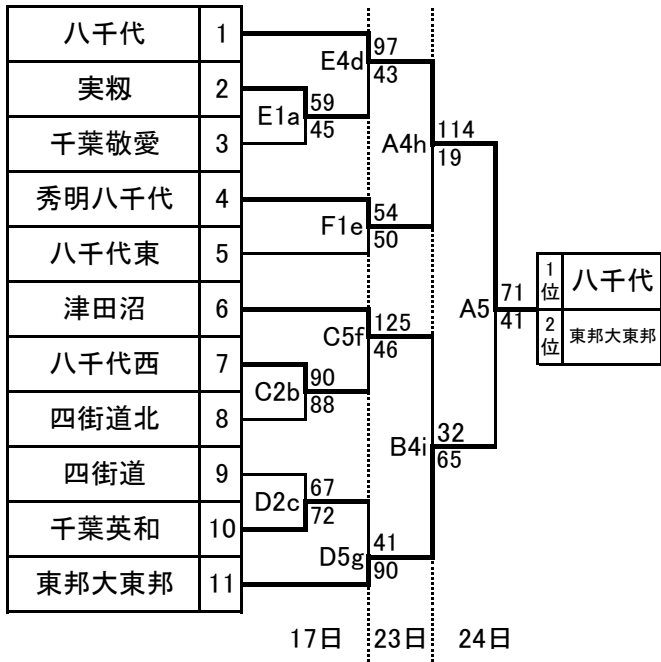

平成28年度関東高等学校バスケットボール選手権大会千葉県予選会
第6地区予選会

平成28年4月17日(日)・23日(土)・24日(日)

【男子】

<決勝トーナメント>

<敗者復活戦>

【女子】

<決勝トーナメント>

<敗者復活戦>

【棄権】女子:八千代西・愛国学園・秀明八千代

【推薦出場】男子: 八千代松陰・習志野(新人大会ベスト4) 女子: 千葉英和(新人大会ベスト8)

【予選通過】男子: 1位 八千代 2位 東邦大東邦 3位 津田沼

女子: 1位 八千代松陰 2位 八千代 3位 千葉敬愛 4位八千代東

以上、男女それぞれ5チームは、5月13日(金)・14日(土)・15日(日) 船橋市総合体育館他で行われる、平成28年度関東高等学校バスケットボール選手権大会千葉県予選会に出場します。