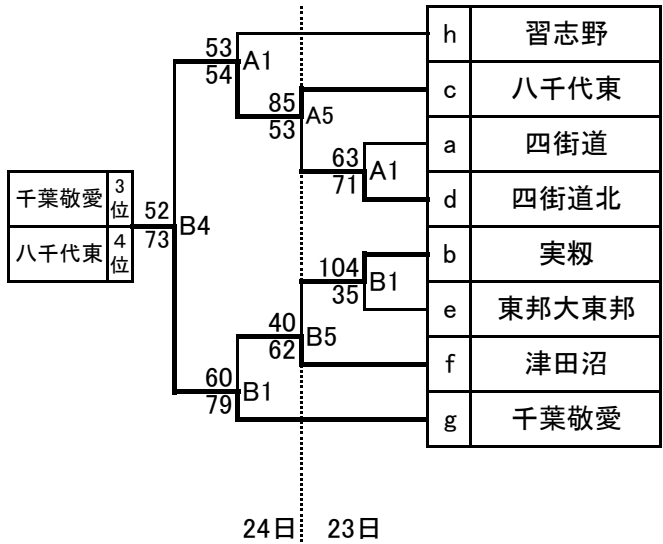

平成28年度関東高等学校バスケットボール選手権大会千葉県予選会
第6地区予選会

平成28年4月17日(日)・23日(土)・24日(日)

【男子】

<決勝トーナメント>

<敗者復活戦>

【女子】

<決勝トーナメント>

<敗者復活戦>

【棄権】女子:八千代西・愛国学園・秀明八千代

【推薦出場】男子: 八千代松陰・習志野(新人大会ベスト4) 女子: 千葉英和(新人大会ベスト8)

【予選通過】男子: 1位 八千代 2位 東邦大東邦 3位 津田沼

女子: 1位 八千代松陰 2位 八千代 3位 千葉敬愛 4位八千代東

以上、男女それぞれ5チームは、5月13日(金)・14日(土)・15日(日) 船橋市総合体育館他で行われる、平成28年度関東高等学校バスケットボール選手権大会千葉県予選会に出場します。