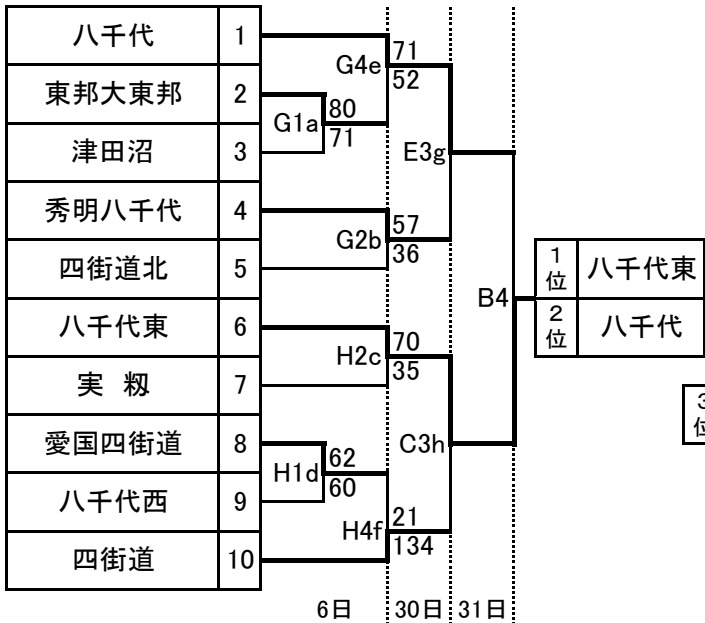

第68回千葉県高等学校総合体育大会バスケットボール大会
第6地区予選会

平成27年5月6日(水)・30日(土)・31日(日)

【男子組合せ】

<トーナメント>

<敗者復活トーナメント>

【女子組合せ】

<トーナメント>

<敗者復活トーナメント>

【試合時間】

	6日	30日	31日
第1試合	9:00~	9:00~	9:00~
第2試合	10:30~	10:30~	10:30~
第3試合		12:00~	
第4試合	13:00~	13:30~	13:00~
第5試合		15:00~	14:30~
第6試合		16:30~	

【試合会場】

千葉敬愛高校	A
愛国四街道高校	B
四街道高校	C・D
四街道北高校	E・F
八千代松陰高校	G・H

※男女それぞれ上位3チームが県総体に出場します。