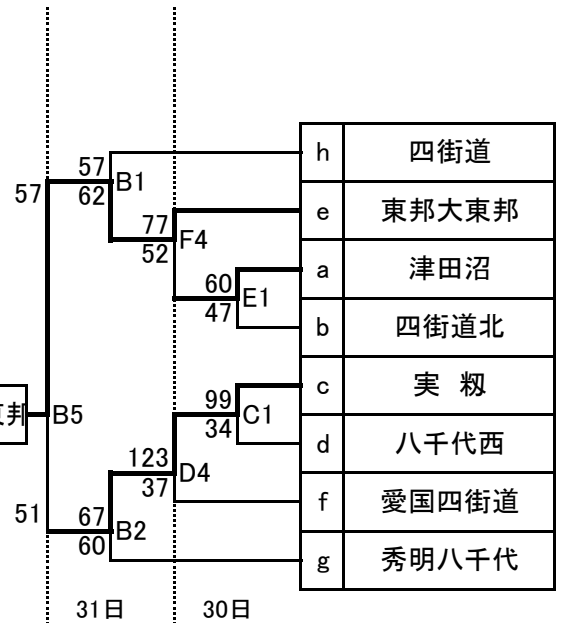

第68回千葉県高等学校総合体育大会バスケットボール大会
第6地区予選会

平成27年5月6日(水)・30日(土)・31日(日)

【男子組合せ】

<トーナメント>

<敗者復活トーナメント>

【女子組合せ】

<トーナメント>

<敗者復活トーナメント>

【試合時間】

	6日	30日	31日
第1試合	9:00~	9:00~	9:00~
第2試合	10:30~	10:30~	10:30~
第3試合		12:00~	
第4試合	13:00~	13:30~	13:00~
第5試合		15:00~	14:30~
第6試合		16:30~	

【試合会場】

千葉敬愛高校	A
愛国四街道高校	B
四街道高校	C・D
四街道北高校	E・F
八千代松陰高校	G・H

※男女それぞれ上位3チームが県総体に出場します。