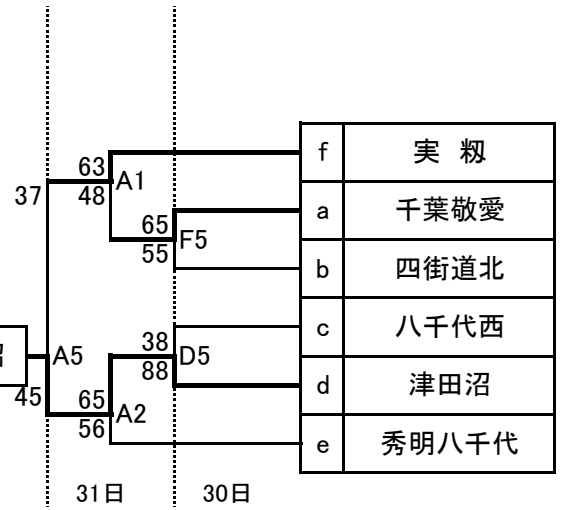

第68回千葉県高等学校総合体育大会バスケットボール大会
第6地区予選会

平成27年5月6日(水)・30日(土)・31日(日)

【男子組合せ】

<トーナメント>

<敗者復活トーナメント>

【女子組合せ】

<トーナメント>

<敗者復活トーナメント>