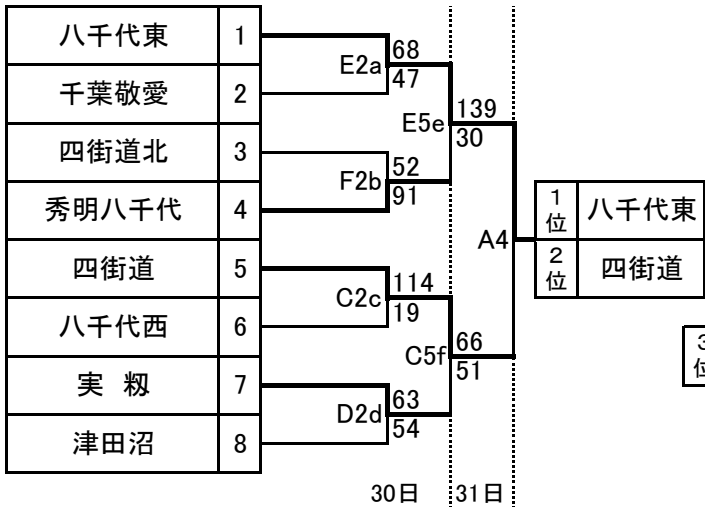

第68回千葉県高等学校総合体育大会バスケットボール大会
第6地区予選会

平成27年5月6日(水)・30日(土)・31日(日)

【男子組合せ】

<トーナメント>

<敗者復活トーナメント>

【女子組合せ】

<トーナメント>

<敗者復活トーナメント>

【試合時間】

	6日	30日	31日
第1試合	9:00~	9:00~	9:00~
第2試合	10:30~	10:30~	10:30~
第3試合		12:00~	
第4試合	13:00~	13:30~	13:00~
第5試合		15:00~	14:30~
第6試合		16:30~	

【試合会場】

千葉敬愛高校	A
愛国四街道高校	B
四街道高校	C・D
四街道北高校	E・F
八千代松陰高校	G・H

※男女それぞれ上位3チームが県総体に出場します。