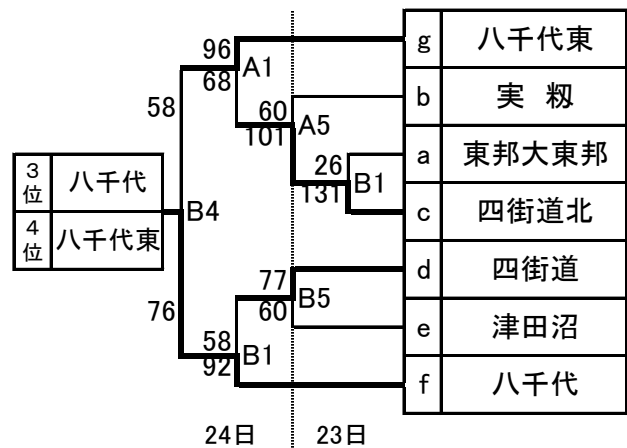

平成27年度 千葉県高等学校男女バスケットボール新人大会
第6地区予選会組合せ

【男子組合せ】

<決勝トーナメント>

<敗者復活戦>

【女子組合せ】

<決勝トーナメント>

<敗者復活戦>

【試合会場】

県立津田沼高等学校	A・B	23・24日
市立習志野高等学校	C・D	22日

【結果】

男子 八千代松陰、市立習志野(推薦出場)、八千代、東邦大東邦、津田沼
女子 千葉英和、千葉敬愛(推薦出場)、八千代松陰、市立習志野、八千代、八千代東
以上のチームは、平成28年1月15日(金)、16日(土)、17日(日) 南房総市で行われる、
平成27年度千葉県高等学校男女バスケットボール新人大会に出場します。