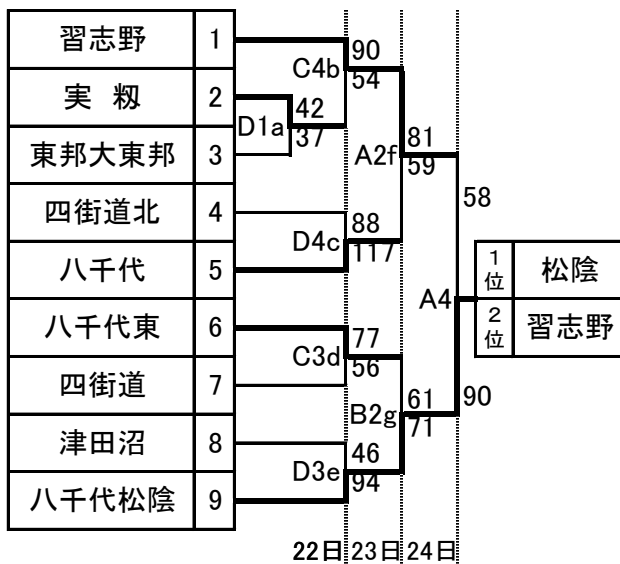

平成27年度 千葉県高等学校男女バスケットボール新人大会
第6地区予選会組合せ

【男子組合せ】

<決勝トーナメント>

<敗者復活戦>

【女子組合せ】

<決勝トーナメント>

<敗者復活戦>

【試合会場】

県立津田沼高等学校	A・B	23・24日
市立習志野高等学校	C・D	22日

【結果】

男子 八千代松陰、市立習志野(推薦出場)、八千代、東邦大東邦、津田沼
女子 千葉英和、千葉敬愛(推薦出場)、八千代松陰、市立習志野、八千代、八千代東
以上のチームは、平成28年1月15日(金)、16日(土)、17日(日) 南房総市で行われる、
平成27年度千葉県高等学校男女バスケットボール新人大会に出場します。