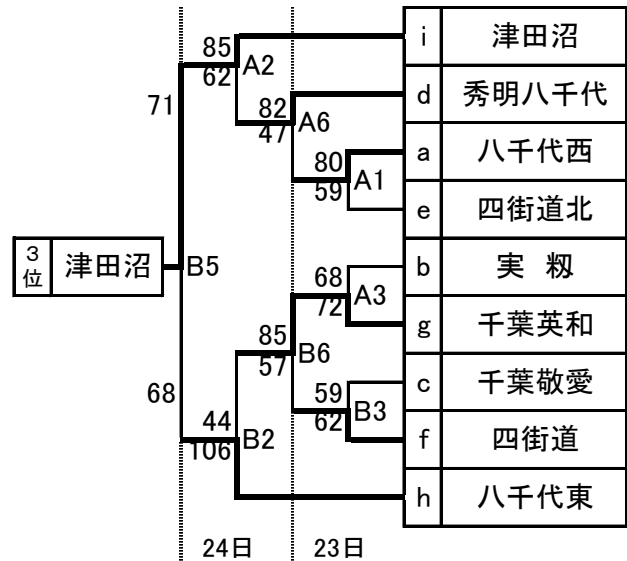

平成27年度 千葉県高等学校男女バスケットボール新人大会
第6地区予選会組合せ

【男子組合せ】

<決勝トーナメント>

<敗者復活戦>

【女子組合せ】

<決勝トーナメント>

<敗者復活戦>

【試合会場】

県立津田沼高等学校	A・B	23・24日
市立習志野高等学校	C・D	22日

【結果】

男子 八千代松陰、市立習志野(推薦出場)、八千代、東邦大東邦、津田沼
女子 千葉英和、千葉敬愛(推薦出場)、八千代松陰、市立習志野、八千代、八千代東
以上のチームは、平成28年1月15日(金)、16日(土)、17日(日) 南房総市で行われる、
平成27年度千葉県高等学校男女バスケットボール新人大会に出場します。