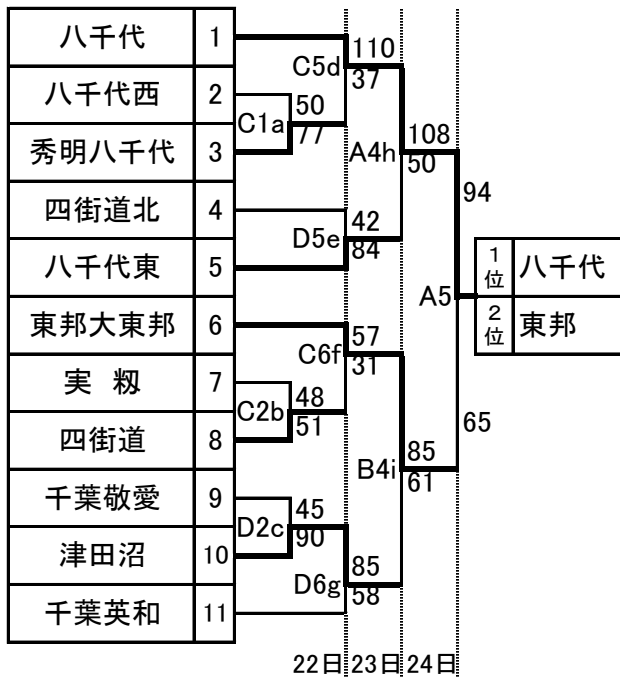

平成27年度 千葉県高等学校男女バスケットボール新人大会
第6地区予選会組合せ

【男子組合せ】

<決勝トーナメント>

<敗者復活戦>

【女子組合せ】

<決勝トーナメント>

<敗者復活戦>

【試合会場】

県立津田沼高等学校	A・B	23・24日
市立習志野高等学校	C・D	22日

【結果】

男子 八千代松陰、市立習志野(推薦出場)、八千代、東邦大東邦、津田沼
女子 千葉英和、千葉敬愛(推薦出場)、八千代松陰、市立習志野、八千代、八千代東
以上のチームは、平成28年1月15日(金)、16日(土)、17日(日) 南房総市で行われる、
平成27年度千葉県高等学校男女バスケットボール新人大会に出場します。