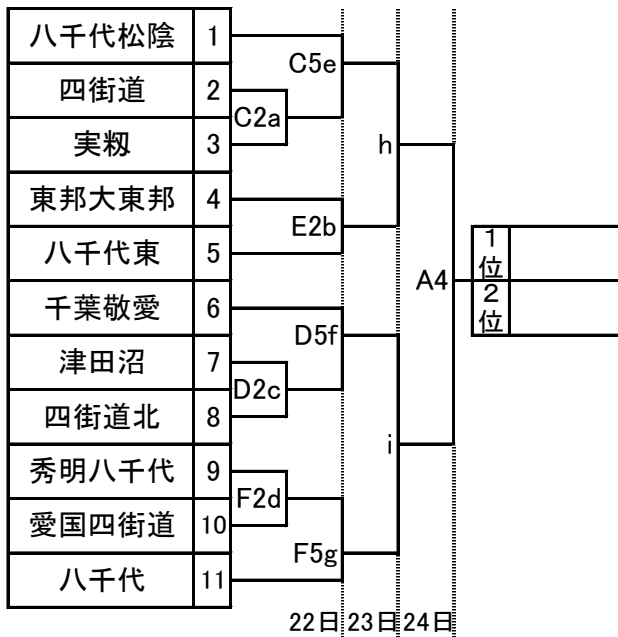

平成26年度 千葉県高等学校男女バスケットボール新人大会  
第6地区予選会組合せ

【男子】

＜決勝トーナメント＞

＜敗者復活戦＞

【女子】

＜決勝トーナメント＞

＜敗者復活戦＞

【試合時間】

	22日	23日	24日
	津田沼 袖ヶ浦	津田沼 袖ヶ浦	実籾
第1試合	9:00～ 9:30～		9:00～
第2試合	10:30～ 11:00～		10:30～
第3試合			
第4試合	13:00～ 13:30～		13:00～
第5試合	14:30～ 15:00～		14:30～
第6試合			

【試合会場】

県立実籾高校	A・B
県立津田沼高校	C・D
習志野市袖ヶ浦体育館	E・F

※ 各会場ともに十分な駐車場スペースがありません。公共の交通機関をご利用の上ご来場ください。