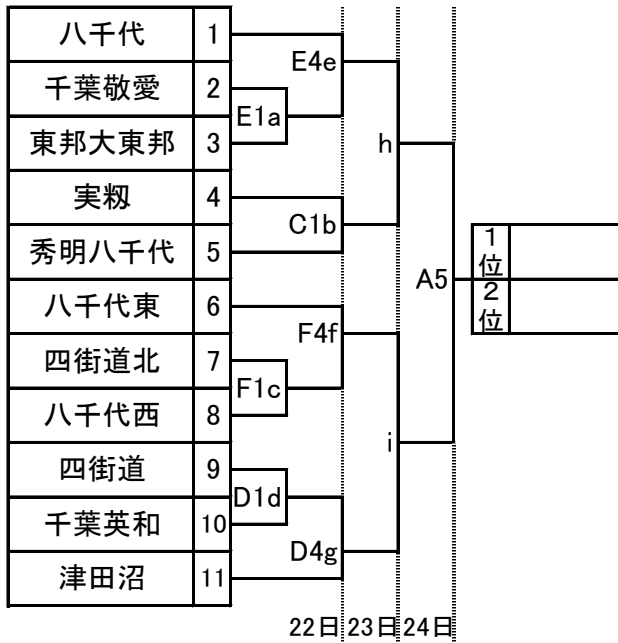

平成26年度 千葉県高等学校男女バスケットボール新人大会  
第6地区予選会組合せ

【男子】

＜決勝トーナメント＞

＜敗者復活戦＞

【女子】

＜決勝トーナメント＞

＜敗者復活戦＞

【試合時間】

	22日	23日	24日
	津田沼 袖ヶ浦	津田沼 袖ヶ浦	実籾
第1試合	9:00～ 9:30～		9:00～
第2試合	10:30～ 11:00～		10:30～
第3試合			
第4試合	13:00～ 13:30～		13:00～
第5試合	14:30～ 15:00～		14:30～
第6試合			

【試合会場】

県立実籾高校	A・B
県立津田沼高校	C・D
習志野市袖ヶ浦体育館	E・F

※ 各会場ともに十分な駐車場スペースがありません。公共の交通機関をご利用の上ご来場ください。