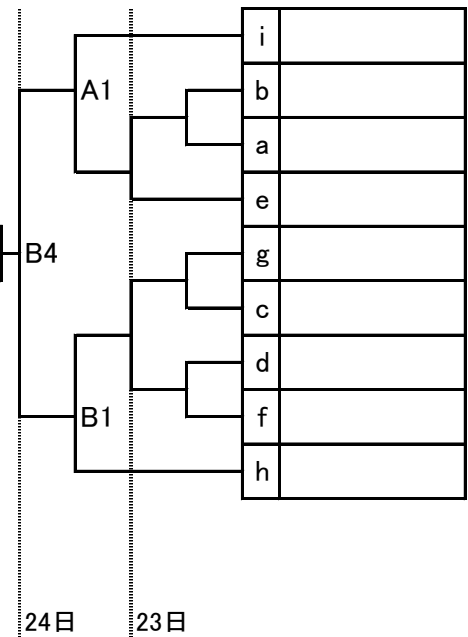

平成26年度 千葉県高等学校男女バスケットボール新人大会  
第6地区予選会組合せ

【男子】

＜決勝トーナメント＞

＜敗者復活戦＞

【女子】

＜決勝トーナメント＞

＜敗者復活戦＞

【試合時間】

	22日	23日	24日
	津田沼 袖ヶ浦	津田沼 袖ヶ浦	実籾
第1試合	9:00～ 9:30～		9:00～
第2試合	10:30～ 11:00～		10:30～
第3試合			
第4試合	13:00～ 13:30～		13:00～
第5試合	14:30～ 15:00～		14:30～
第6試合			

【試合会場】

県立実籾高校	A・B
県立津田沼高校	C・D
習志野市袖ヶ浦体育館	E・F

※ 各会場ともに十分な駐車場スペースがありません。公共の交通機関をご利用の上ご来場ください。