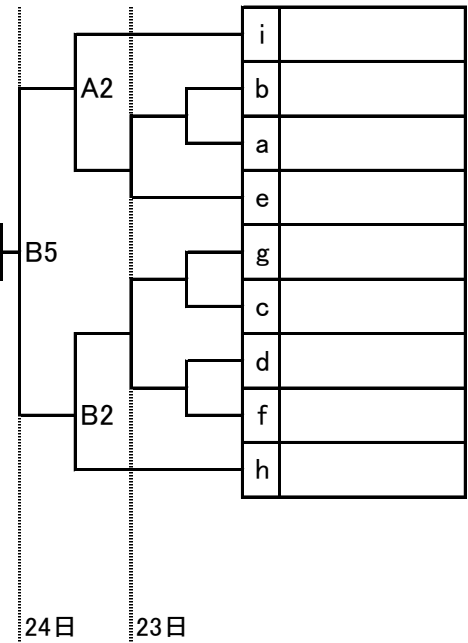

平成26年度 千葉県高等学校男女バスケットボール新人大会  
第6地区予選会組合せ

【男子】

＜決勝トーナメント＞

＜敗者復活戦＞

【女子】

＜決勝トーナメント＞

＜敗者復活戦＞

【試合時間】

	22日	23日	24日
	津田沼 袖ヶ浦	津田沼 袖ヶ浦	実籾
第1試合	9:00～ 9:30～		9:00～
第2試合	10:30～ 11:00～		10:30～
第3試合			
第4試合	13:00～ 13:30～		13:00～
第5試合	14:30～ 15:00～		14:30～
第6試合			

【試合会場】

県立実籾高校	A・B
県立津田沼高校	C・D
習志野市袖ヶ浦体育館	E・F

※ 各会場ともに十分な駐車場スペースがありません。公共の交通機関をご利用の上ご来場ください。