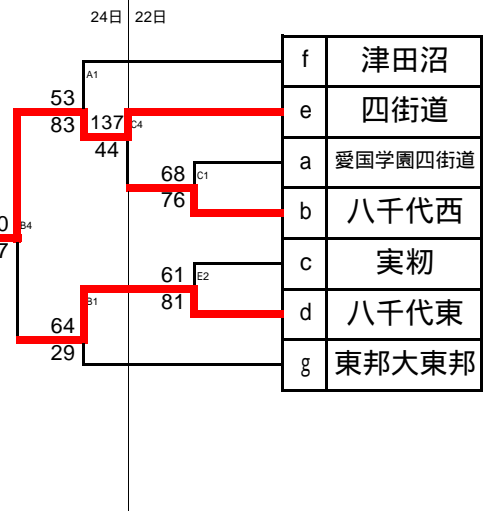

平成25年度 千葉県高等学校男女バスケットボール新人大会
第6地区予選会組合せ

【男子組合せ】

< 決勝トーナメント >

< 敗者復活戦 >

【女子組合せ】

< 決勝トーナメント >

< 敗者復活戦 >

平成25年度 千葉県高等学校男女バスケットボール新人大会 出場校

【推薦】	八千代松陰(男)
	千葉英和(女) 習志野(女) 松陰(女)
【代表】	男子 1位 習志野 2位 八千代 3位 津田沼
	女子 1位 八千代 2位 敬愛 3位 四街道