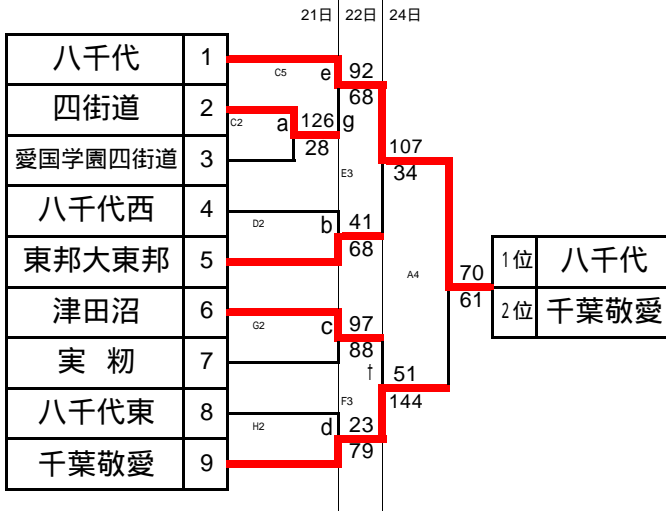

平成25年度 千葉県高等学校男女バスケットボール新人大会
第6地区予選会組合せ

【男子組合せ】

< 決勝トーナメント >

< 敗者復活戦 >

【女子組合せ】

< 決勝トーナメント >

< 敗者復活戦 >

平成25年度 千葉県高等学校男女バスケットボール新人大会 出場校

【推薦】	八千代松陰(男)
	千葉英和(女) 習志野(女) 松陰(女)
【代表】	男子 1位 習志野 2位 八千代 3位 津田沼
	女子 1位 八千代 2位 敬愛 3位 四街道