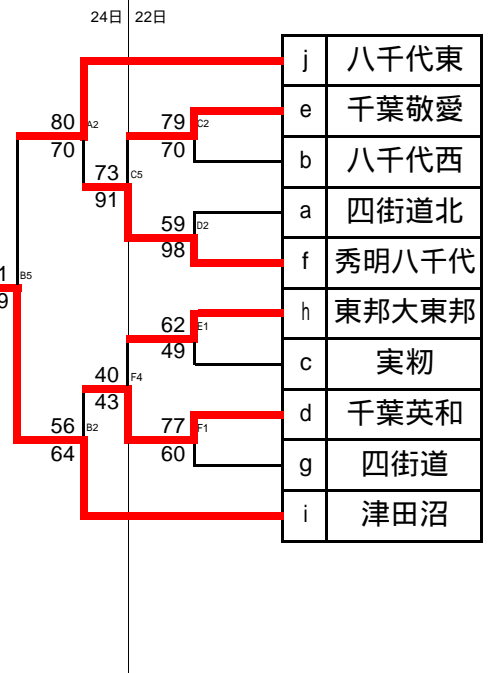

平成25年度 千葉県高等学校男女バスケットボール新人大会
第6地区予選会組合せ

【男子組合せ】

< 決勝トーナメント >

< 敗者復活戦 >

【女子組合せ】

< 決勝トーナメント >

< 敗者復活戦 >

平成25年度 千葉県高等学校男女バスケットボール新人大会 出場校

【推薦】	八千代松陰(男)
	千葉英和(女) 習志野(女) 松陰(女)
【代表】	男子 1位 習志野 2位 八千代 3位 津田沼
	女子 1位 八千代 2位 敬愛 3位 四街道