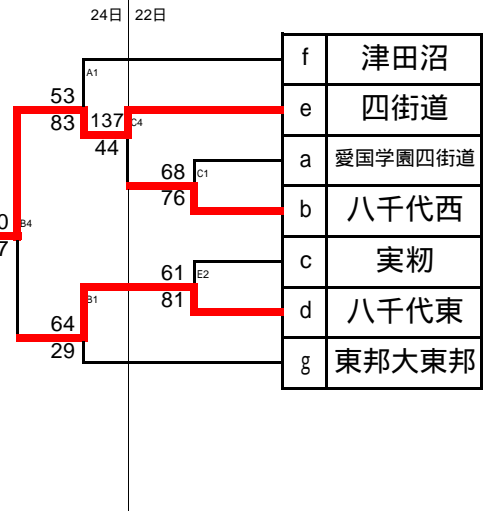

平成25年度 千葉県高等学校男女バスケットボール新人大会
第6地区予選会組合せ

【男子組合せ】

< 決勝トーナメント >

< 敗者復活戦 >

【女子組合せ】

< 決勝トーナメント >

< 敗者復活戦 >

平成25年度 千葉県高等学校男女バスケットボール新人大会 出場校

【推薦】	八千代松陰(男)
	千葉英和(女) 習志野(女) 松陰(女)
【代表】	男子 1位 習志野 2位 八千代 3位 津田沼
	女子 1位 八千代 2位 敬愛 3位 四街道