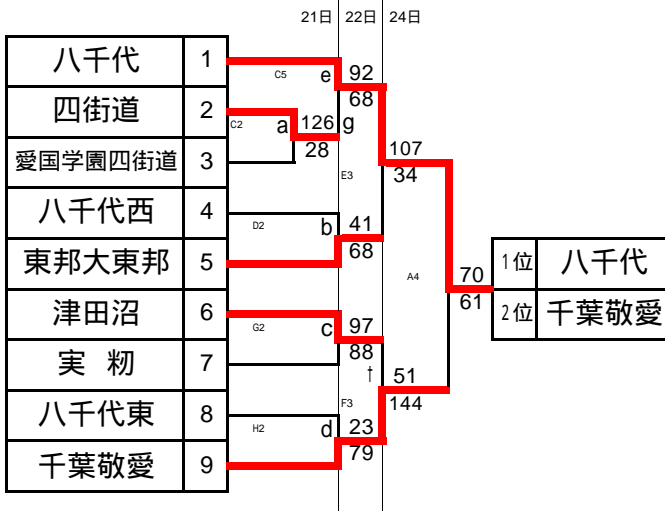

平成25年度 千葉県高等学校男女バスケットボール新人大会
第6地区予選会組合せ

【男子組合せ】

< 決勝トーナメント >

< 敗者復活戦 >

【女子組合せ】

< 決勝トーナメント >

< 敗者復活戦 >

平成25年度 千葉県高等学校男女バスケットボール新人大会 出場校

【推薦】	八千代松陰(男)
	千葉英和(女) 習志野(女) 松陰(女)
【代表】	男子 1位 習志野 2位 八千代 3位 津田沼
	女子 1位 八千代 2位 敬愛 3位 四街道