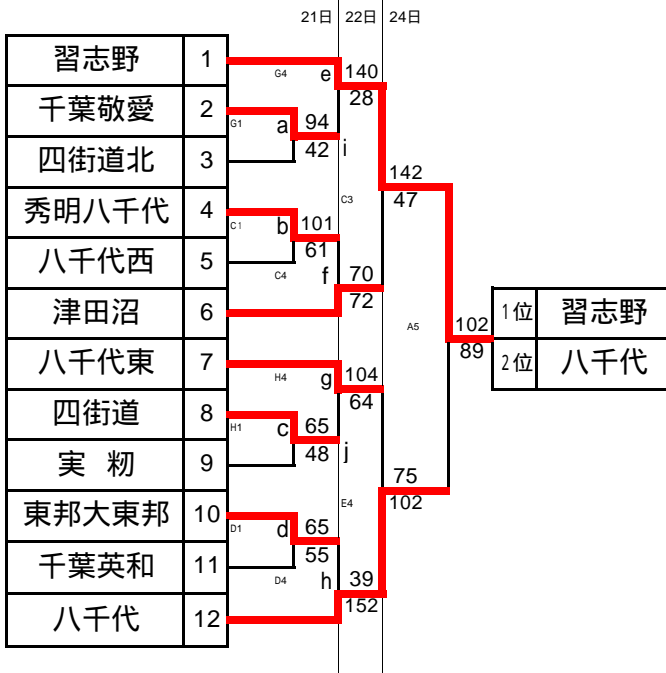

平成25年度 千葉県高等学校男女バスケットボール新人大会
第6地区予選会組合せ

【男子組合せ】

< 決勝トーナメント >

< 敗者復活戦 >

【女子組合せ】

< 決勝トーナメント >

< 敗者復活戦 >

平成25年度 千葉県高等学校男女バスケットボール新人大会 出場校

【推薦】	八千代松陰(男)
	千葉英和(女) 習志野(女) 松陰(女)
【代表】	男子 1位 習志野 2位 八千代 3位 津田沼
	女子 1位 八千代 2位 敬愛 3位 四街道