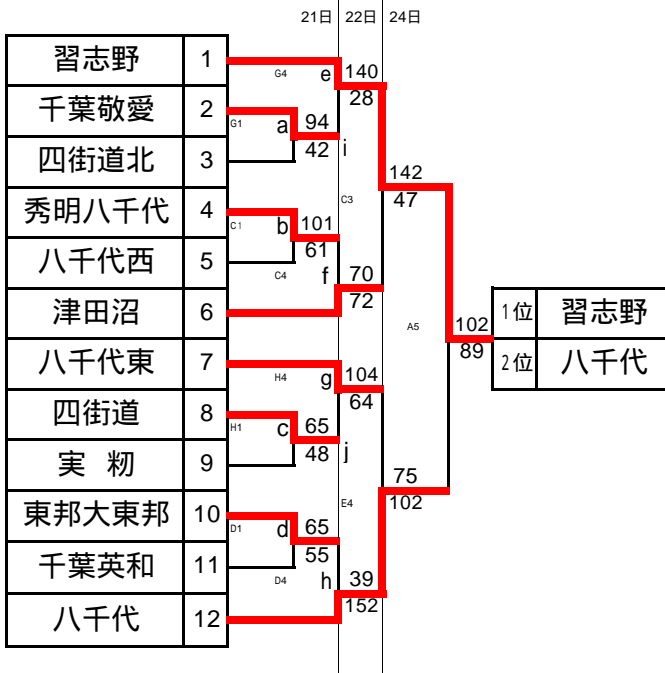

平成25年度 千葉県高等学校男女バスケットボール新人大会
第6地区予選会組合せ

【男子組合せ】

< 決勝トーナメント >

< 敗者復活戦 >

【女子組合せ】

< 決勝トーナメント >

< 敗者復活戦 >

平成25年度 千葉県高等学校男女バスケットボール新人大会 出場校

【推薦】	八千代松陰(男)
	千葉英和(女) 習志野(女) 松陰(女)
【代表】	男子 1位 習志野 2位 八千代 3位 津田沼
	女子 1位 八千代 2位 敬愛 3位 四街道