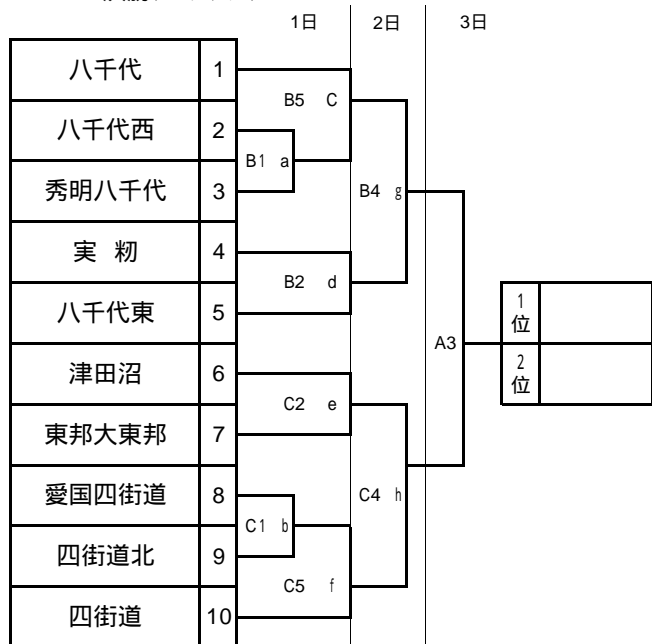

第65回千葉県高等学校総合体育大会バスケットボール大会
第6地区予選会
【男子組合せ】

<決勝トーナメント>

<敗者復活戦>

【女子組合せ】

<決勝トーナメント>

<敗者復活戦>

【試合時間】 1日

第1試合	9:00～
第2試合	10:30～
第3試合	12:00～
第4試合	13:30～
第5試合	15:00～

【試合時間】 2日・3日

第1試合	9:00～
第2試合	10:30～
第3試合	12:00～
第4試合	13:30～
第5試合	15:00～
第6試合	16:30～

【試合会場】

千葉敬愛高校	A
四街道高校	B・C

1日(金)の四街道高校会場の来場時間について

1日は平日のため、生徒の登校時刻と重ならないよう、
8:20～8:40を避けてご来場下さるようお願いいたします。

【大会運営上の注意】

- 1日(金)の応援については、平日のため、授業に支障をきたさないよう、メガホン等を使用した応援を禁止いたします。
 - 3日(日)の千葉敬愛会場については、模擬テストを実施している関係上、外でのウォーミングアップ等は声を出さないようお願いいたします。
- 県大会に準じて、大会期間中の保護者の車での来場は禁止いたしますので、公共の交通機関をご利用ください。