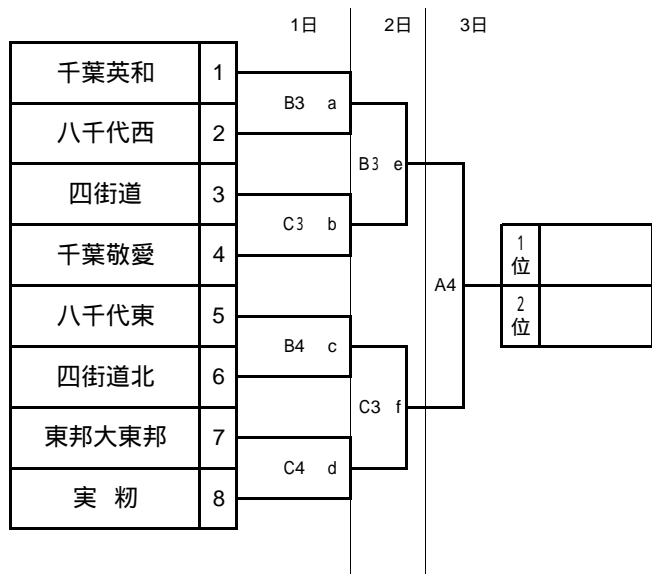

第65回千葉県高等学校総合体育大会バスケットボール大会
第6地区予選会
【男子組合せ】

<決勝トーナメント>

<敗者復活戦>

【女子組合せ】

<決勝トーナメント>

<敗者復活戦>

【試合時間】 1日

第1試合	9:00～
第2試合	10:30～
第3試合	12:00～
第4試合	13:30～
第5試合	15:00～

【試合時間】 2日・3日

第1試合	9:00～
第2試合	10:30～
第3試合	12:00～
第4試合	13:30～
第5試合	15:00～
第6試合	16:30～

【試合会場】

千葉敬愛高校	A
四街道高校	B・C

1日(金)の四街道高校会場の来場時間について

1日は平日のため、生徒の登校時刻と重ならないよう、
8:20～8:40を避けてご来場下さるようお願いいたします。

【大会運営上の注意】

- 1日(金)の応援については、平日のため、授業に支障をきたさないよう、メガホン等を使用した応援を禁止いたします。
 - 3日(日)の千葉敬愛会場については、模擬テストを実施している関係上、外でのウォーミングアップ等は声を出さないようお願いいたします。
- 県大会に準じて、大会期間中の保護者の車での来場は禁止いたしますので、公共の交通機関をご利用ください。