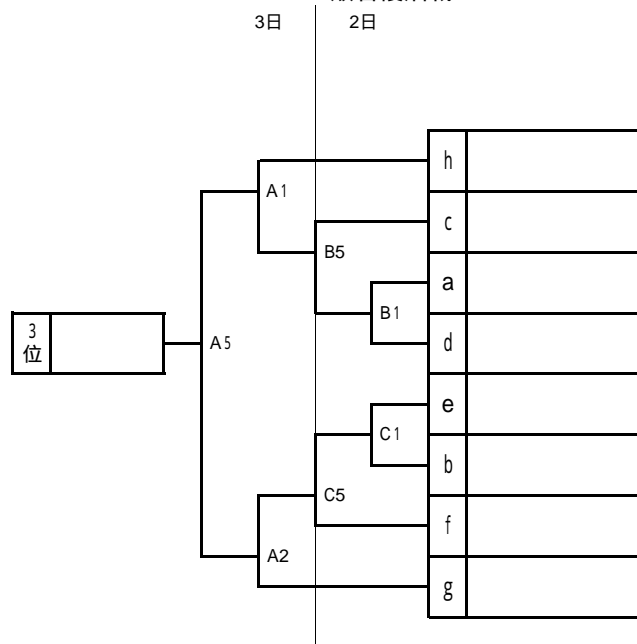

第65回千葉県高等学校総合体育大会バスケットボール大会
第6地区予選会
【男子組合せ】

<決勝トーナメント>

<敗者復活戦>

【女子組合せ】

<決勝トーナメント>

<敗者復活戦>

【試合時間】 1日

第1試合	9:00～
第2試合	10:30～
第3試合	12:00～
第4試合	13:30～
第5試合	15:00～

【試合時間】 2日・3日

第1試合	9:00～
第2試合	10:30～
第3試合	12:00～
第4試合	13:30～
第5試合	15:00～
第6試合	16:30～

【試合会場】

千葉敬愛高校	A
四街道高校	B・C

1日(金)の四街道高校会場の来場時間について

1日は平日のため、生徒の登校時刻と重ならないよう、
8:20～8:40を避けてご来場下さるようお願いいたします。

【大会運営上の注意】

- 1日(金)の応援については、平日のため、授業に支障をきたさないよう、メガホン等を使用した応援を禁止いたします。
 - 3日(日)の千葉敬愛会場については、模擬テストを実施している関係上、外でのウォーミングアップ等は声を出さないようお願いいたします。
- 県大会に準じて、大会期間中の保護者の車での来場は禁止いたしますので、公共の交通機関をご利用ください。