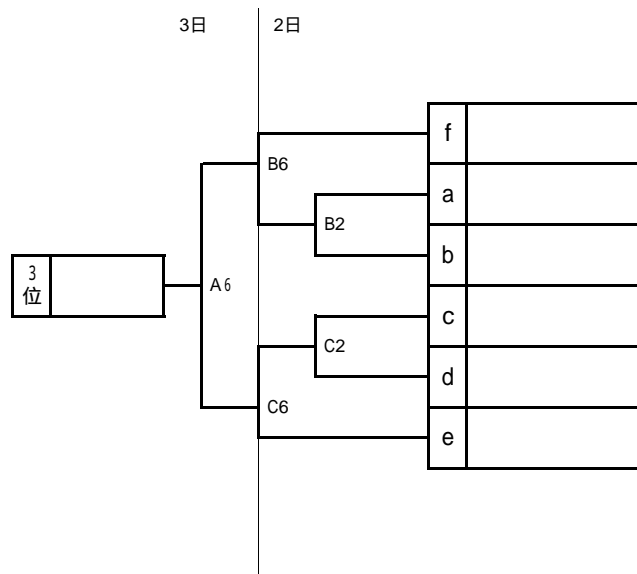

第65回千葉県高等学校総合体育大会バスケットボール大会
第6地区予選会
【男子組合せ】

<決勝トーナメント>

<敗者復活戦>

【女子組合せ】

<決勝トーナメント>

<敗者復活戦>

【試合時間】 1日

第1試合	9:00～
第2試合	10:30～
第3試合	12:00～
第4試合	13:30～
第5試合	15:00～

【試合時間】 2日・3日

第1試合	9:00～
第2試合	10:30～
第3試合	12:00～
第4試合	13:30～
第5試合	15:00～
第6試合	16:30～

【試合会場】

千葉敬愛高校	A
四街道高校	B・C

1日(金)の四街道高校会場の来場時間について

1日は平日のため、生徒の登校時刻と重ならないよう、
8:20～8:40を避けてご来場下さるようお願いいたします。

【大会運営上の注意】

- 1日(金)の応援については、平日のため、授業に支障をきたさないよう、メガホン等を使用した応援を禁止いたします。
 - 3日(日)の千葉敬愛会場については、模擬テストを実施している関係上、外でのウォーミングアップ等は声を出さないようお願いいたします。
- 県大会に準じて、大会期間中の保護者の車での来場は禁止いたしますので、公共の交通機関をご利用ください。