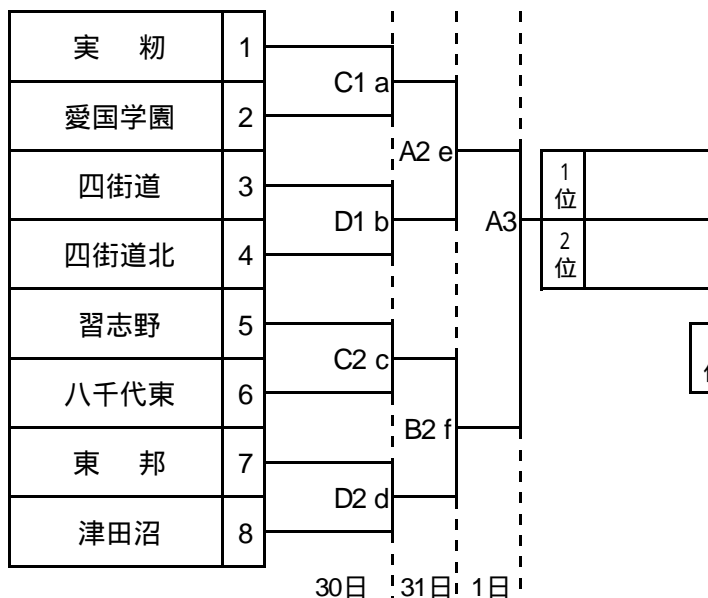

第61回千葉県高等学校総合体育大会バスケットボール選手権大会千葉県予選会 第6地区予選会

【男子組合せ】

< 決勝トーナメント >

< 敗者復活戦 >

初日30(金)は会場校の登校時間を配慮し、9:00以前に学校に入ることは避けてください。

【女子組合せ】

< 決勝トーナメント >

< 敗者復活戦 >

初日30(金)は会場校の登校時間を配慮し、9:00以前に学校に入ることは避けてください。

【試合時間】

第1試合	10:00 ~
第2試合	11:30 ~
第3試合	13:00 ~
第4試合	14:30 ~

【試合会場】

四街道北高等学校	A・B
四街道高等学校	C・D