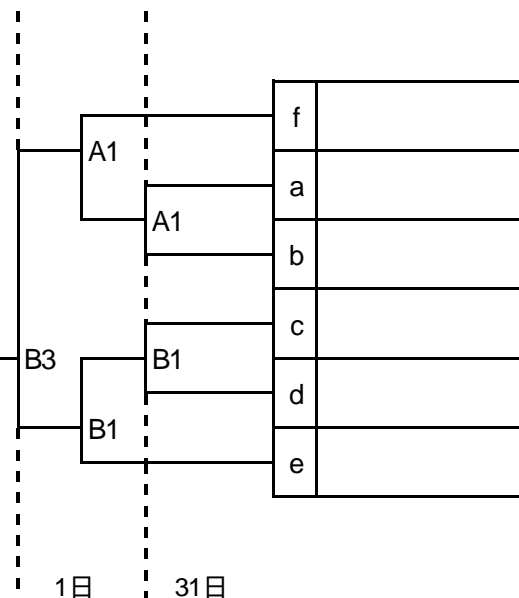

第61回千葉県高等学校総合体育大会バスケットボール選手権大会千葉県予選会 第6地区予選会

【男子組合せ】

< 決勝トーナメント >

< 敗者復活戦 >

初日30(金)は会場校の登校時間を配慮し、9:00以前に学校に入ることは避けてください。

【女子組合せ】

< 決勝トーナメント >

< 敗者復活戦 >