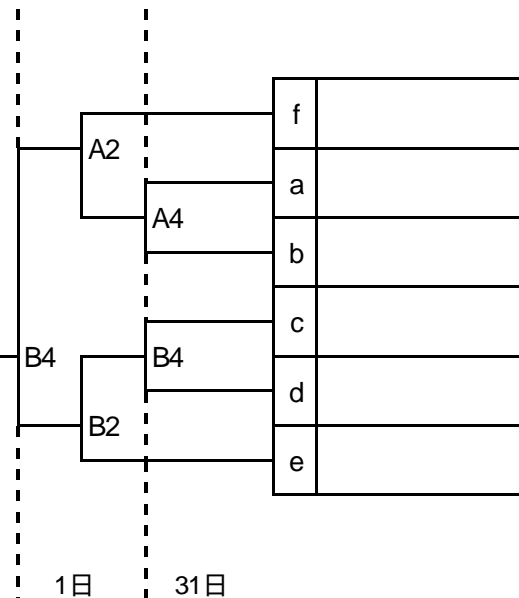

第61回千葉県高等学校総合体育大会バスケットボール選手権大会千葉県予選会 第6地区予選会

【男子組合せ】

< 決勝トーナメント >

< 敗者復活戦 >

初日30(金)は会場校の登校時間を配慮し、9:00以前に学校に入ることは避けてください。

【女子組合せ】

< 決勝トーナメント >

< 敗者復活戦 >