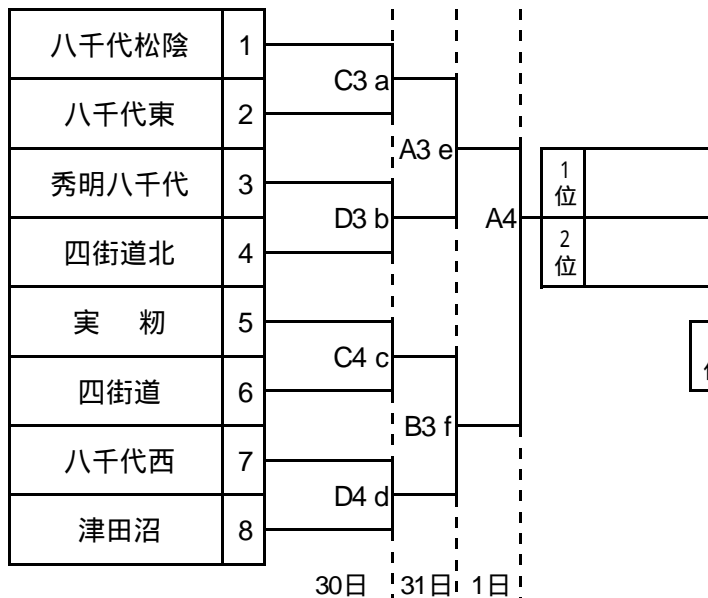

第61回千葉県高等学校総合体育大会バスケットボール選手権大会千葉県予選会 第6地区予選会

【男子組合せ】

< 決勝トーナメント >

< 敗者復活戦 >

初日30(金)は会場校の登校時間を配慮し、9:00以前に学校に入ることは避けてください。

【女子組合せ】

< 決勝トーナメント >

< 敗者復活戦 >

初日30(金)は会場校の登校時間を配慮し、9:00以前に学校に入ることは避けてください。

【試合時間】

第1試合	10:00 ~
第2試合	11:30 ~
第3試合	13:00 ~
第4試合	14:30 ~

【試合会場】

四街道北高等学校	A・B
四街道高等学校	C・D