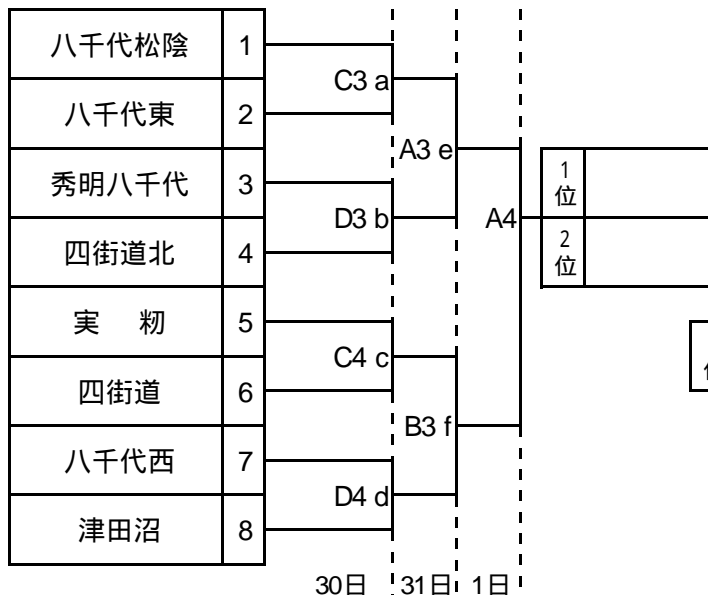

第61回千葉県高等学校総合体育大会バスケットボール選手権大会千葉県予選会 第6地区予選会

【男子組合せ】

< 決勝トーナメント >

< 敗者復活戦 >

初日30(金)は会場校の登校時間を配慮し、9:00以前に学校に入ることは避けてください。

【女子組合せ】

< 決勝トーナメント >

< 敗者復活戦 >

初日30(金)は会場校の登校時間を配慮し、9:00以前に学校に入ることは避けてください。

【試合時間】

第1試合	10:00 ~
第2試合	11:30 ~
第3試合	13:00 ~
第4試合	14:30 ~

【試合会場】

四街道北高等学校	A・B
四街道高等学校	C・D