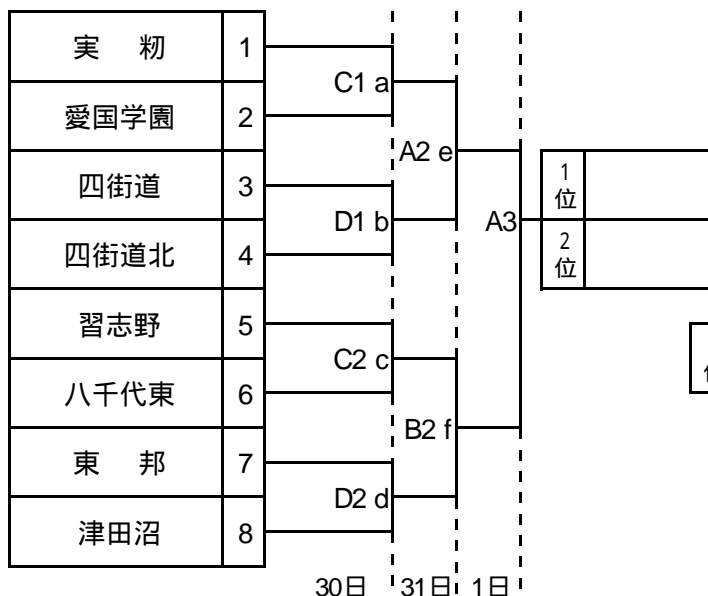

第61回千葉県高等学校総合体育大会バスケットボール選手権大会千葉県予選会 第6地区予選会

【男子組合せ】

< 決勝トーナメント >

< 敗者復活戦 >

初日30(金)は会場校の登校時間を配慮し、9:00以前に学校に入ることは避けてください。

【女子組合せ】

< 決勝トーナメント >

< 敗者復活戦 >

初日30(金)は会場校の登校時間を配慮し、9:00以前に学校に入ることは避けてください。

【試合時間】

第1試合	10:00 ~
第2試合	11:30 ~
第3試合	13:00 ~
第4試合	14:30 ~

【試合会場】

四街道北高等学校	A・B
四街道高等学校	C・D