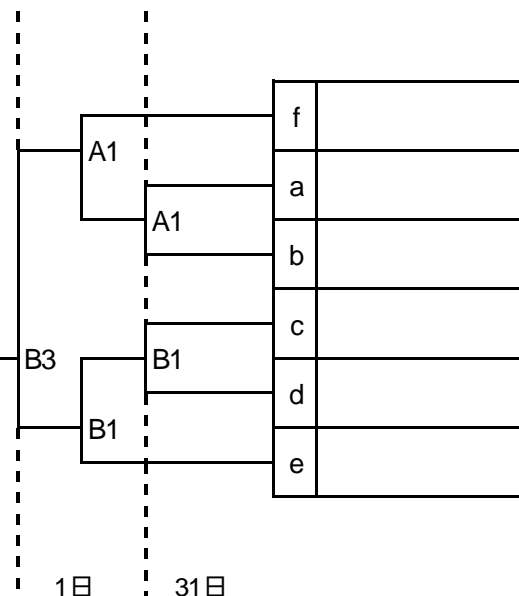

第61回千葉県高等学校総合体育大会バスケットボール選手権大会千葉県予選会 第6地区予選会

【男子組合せ】

< 決勝トーナメント >

< 敗者復活戦 >

初日30(金)は会場校の登校時間を配慮し、9:00以前に学校に入ることは避けてください。

【女子組合せ】

< 決勝トーナメント >

< 敗者復活戦 >