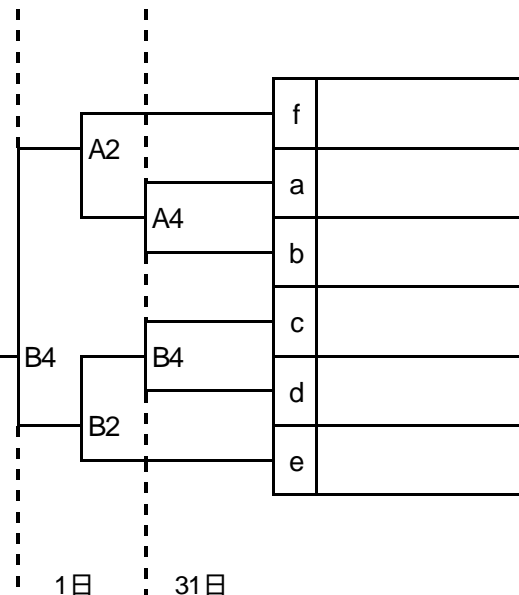

第61回千葉県高等学校総合体育大会バスケットボール選手権大会千葉県予選会 第6地区予選会

【男子組合せ】

< 決勝トーナメント >

< 敗者復活戦 >

初日30(金)は会場校の登校時間を配慮し、9:00以前に学校に入ることは避けてください。

【女子組合せ】

< 決勝トーナメント >

< 敗者復活戦 >