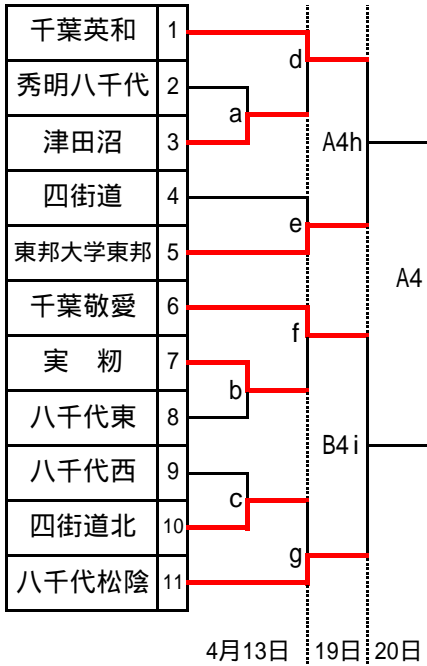

平成20年度 関東高等学校バスケットボール大会千葉県予選会
第6地区予選会組合せ

【男子組合せ】

決勝トーナメント

《県大会出場》

敗者復活戦

【女子組合せ】

決勝トーナメント

《県大会出場》

敗者復活戦

【試合時間】

第1試合	9:00 ~
第2試合	10:30 ~
第3試合	12:00 ~
第4試合	13:30 ~
第5試合	15:00 ~
第6試合	16:30 ~

【試合会場】

八千代松陰高	A・B
八千代西高	C・D
秀明八千代高	E・F