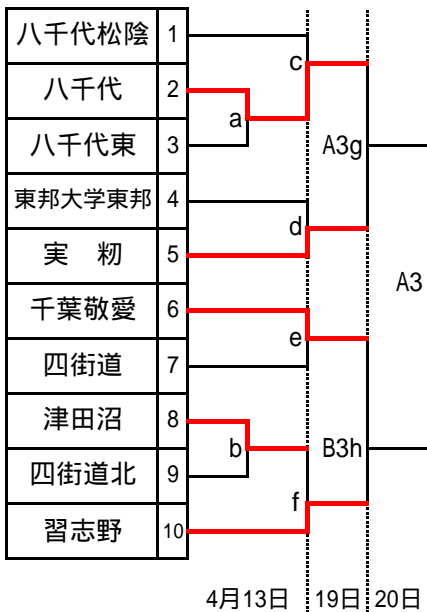

平成20年度 関東高等学校バスケットボール大会千葉県予選会
第6地区予選会組合せ

【男子組合せ】

決勝トーナメント

《県大会出場》

敗者復活戦

【女子組合せ】

決勝トーナメント

《県大会出場》

敗者復活戦

【試合時間】

第1試合	9:00 ~
第2試合	10:30 ~
第3試合	12:00 ~
第4試合	13:30 ~
第5試合	15:00 ~
第6試合	16:30 ~

【試合会場】

八千代松陰高	A・B
八千代西高	C・D
秀明八千代高	E・F