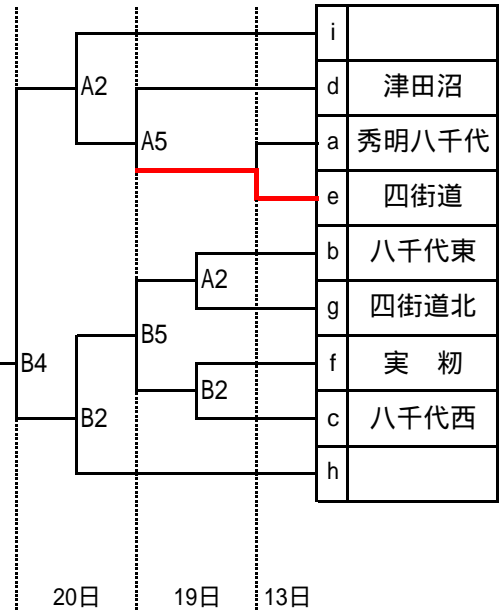

平成20年度 関東高等学校バスケットボール大会千葉県予選会
第6地区予選会組合せ

【男子組合せ】

決勝トーナメント

《県大会出場》

敗者復活戦

【女子組合せ】

決勝トーナメント

《県大会出場》

敗者復活戦

【試合時間】

第1試合	9:00 ~
第2試合	10:30 ~
第3試合	12:00 ~
第4試合	13:30 ~
第5試合	15:00 ~
第6試合	16:30 ~

【試合会場】

八千代松陰高	A・B
八千代西高	C・D
秀明八千代高	E・F