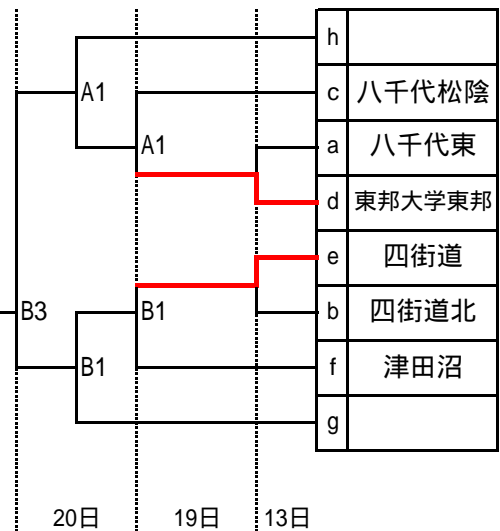

平成20年度 関東高等学校バスケットボール大会千葉県予選会
第6地区予選会組合せ

【男子組合せ】

決勝トーナメント

《県大会出場》

敗者復活戦

【女子組合せ】

決勝トーナメント

《県大会出場》

敗者復活戦

【試合時間】

第1試合	9:00 ~
第2試合	10:30 ~
第3試合	12:00 ~
第4試合	13:30 ~
第5試合	15:00 ~
第6試合	16:30 ~

【試合会場】

八千代松陰高	A・B
八千代西高	C・D
秀明八千代高	E・F