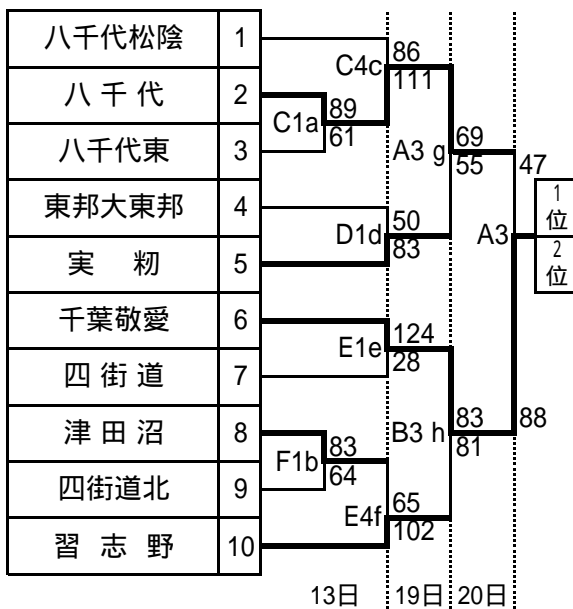

平成20年度 関東高等学校バスケットボール大会千葉県予選会  
第6地区予選会

【男子組合せ】

<決勝トーナメント>

<敗者復活戦>

【女子組合せ】

<決勝トーナメント>

<敗者復活戦>

【試合時間】