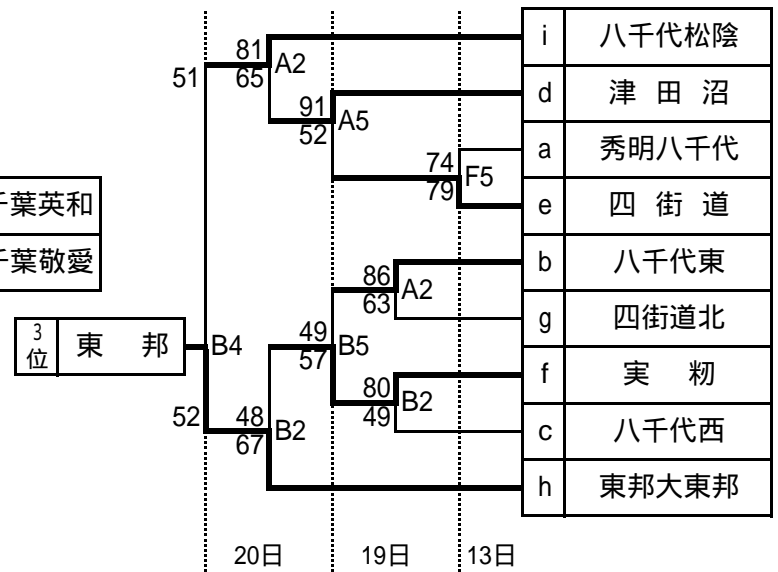

平成20年度 関東高等学校バスケットボール大会千葉県予選会  
第6地区予選会

【男子組合せ】

<決勝トーナメント>

<敗者復活戦>

【女子組合せ】

<決勝トーナメント>

<敗者復活戦>

【試合時間】

第1試合	9:00~
第2試合	10:30~
第3試合	12:00~
第4試合	13:30~
第5試合	15:00~
第6試合	16:30~

【試合会場】

八千代松陰高等学校	A・B
八千代西高等学校	C・D
秀明八千代高等学校	E・F