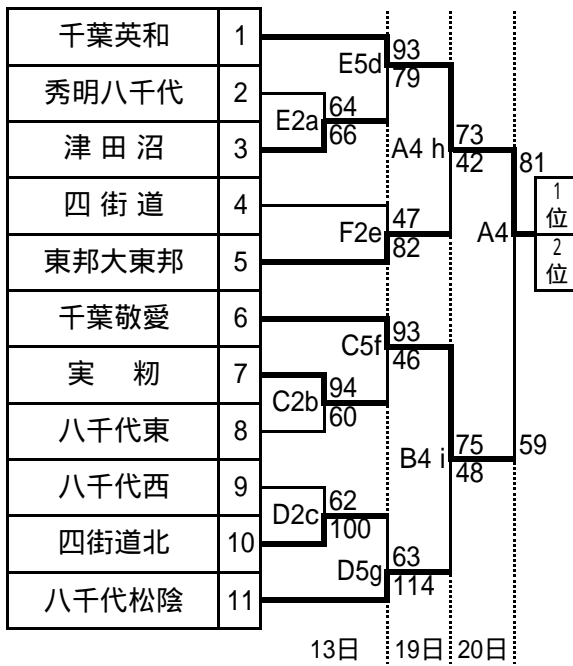

平成20年度 関東高等学校バスケットボール大会千葉県予選会  
第6地区予選会

【男子組合せ】

<決勝トーナメント>

<敗者復活戦>

【女子組合せ】

<決勝トーナメント>

<敗者復活戦>

【試合時間】

第1試合	9:00~
第2試合	10:30~
第3試合	12:00~
第4試合	13:30~
第5試合	15:00~
第6試合	16:30~

【試合会場】

八千代松陰高等学校	A・B
八千代西高等学校	C・D
秀明八千代高等学校	E・F