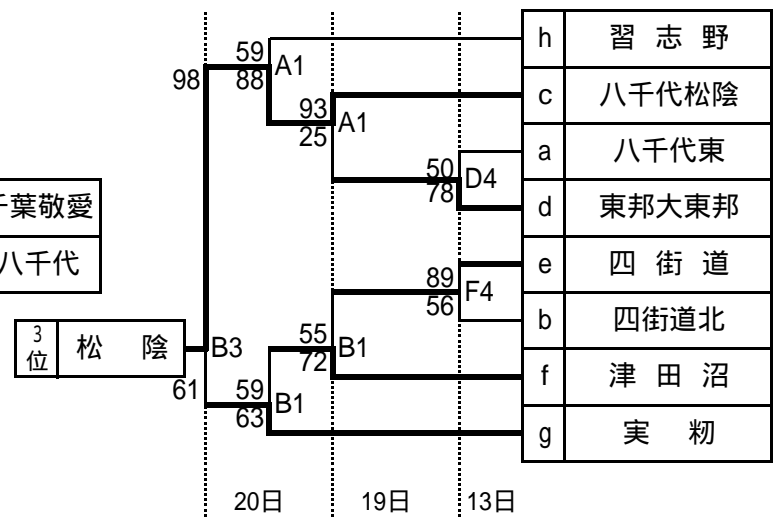

平成20年度 関東高等学校バスケットボール大会千葉県予選会  
第6地区予選会

【男子組合せ】

<決勝トーナメント>

<敗者復活戦>

【女子組合せ】

<決勝トーナメント>

<敗者復活戦>

【試合時間】