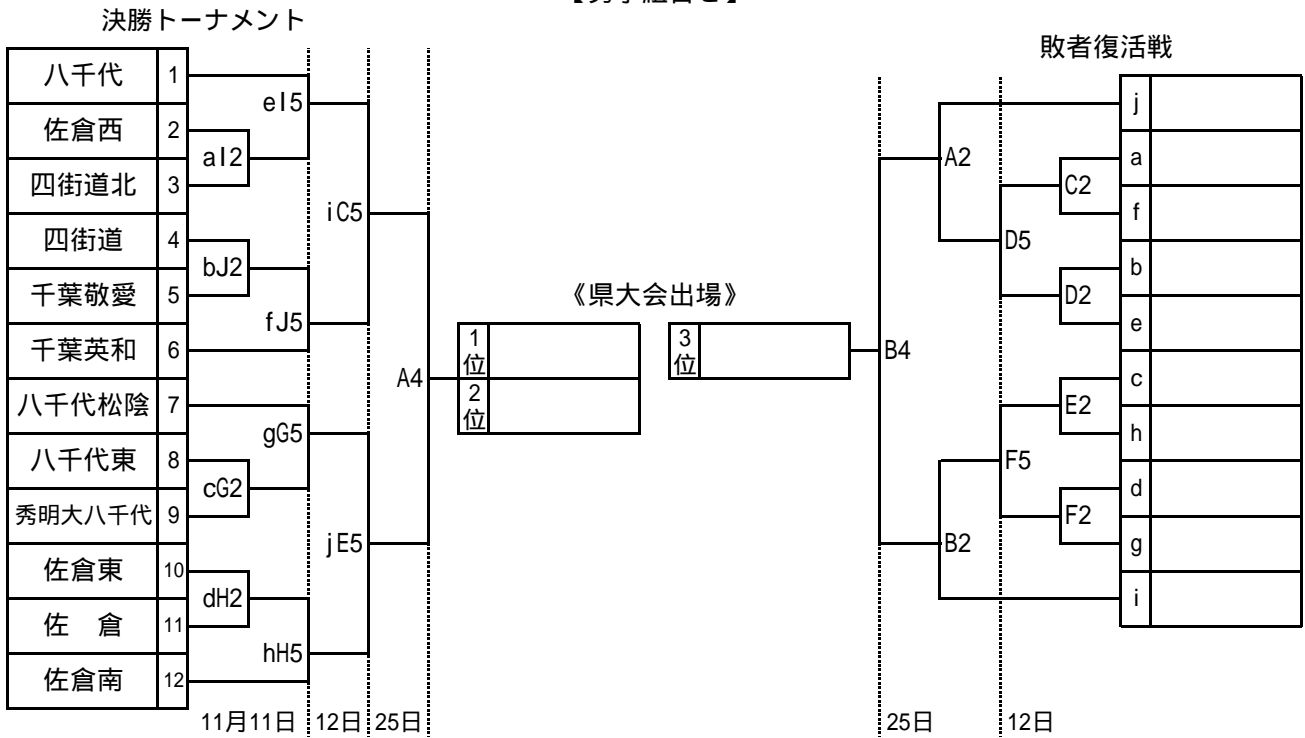

平成18年度 千葉県高等学校男女バスケットボール新人大会  
第8ブロック予選会組合せ

【男子組合せ】

【女子組合せ】

【試合時間】

第1試合	9:00 ~
第2試合	10:30 ~
第3試合	12:00 ~
第4試合	13:30 ~
第5試合	15:00 ~
第6試合	16:30 ~

11日の第2試合のみ11:30開始

【試合会場】

佐倉南	A・B
佐倉西	C・D
佐倉東	E・F
佐倉	G・H
四街道北	I・J