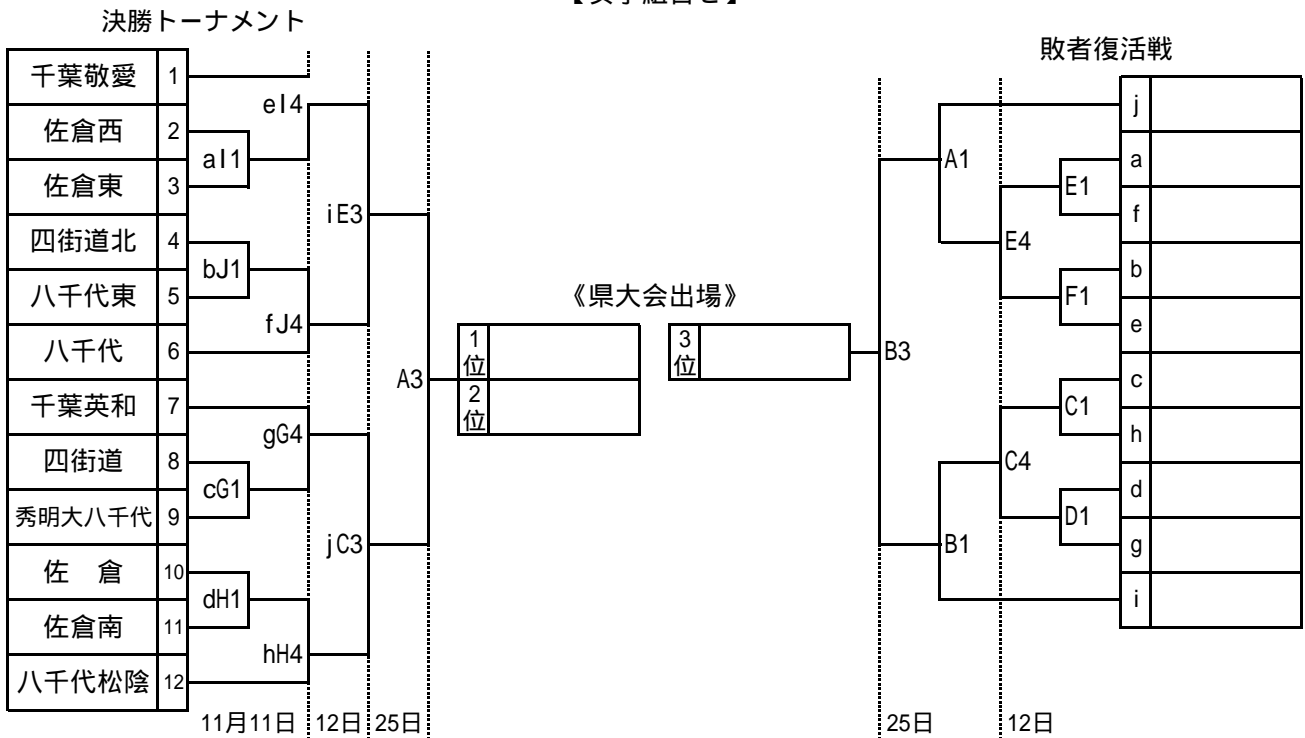

平成18年度 千葉県高等学校男女バスケットボール新人大会  
第8ブロック予選会組合せ

【男子組合せ】

【女子組合せ】

【試合時間】

第1試合	9:00 ~
第2試合	10:30 ~
第3試合	12:00 ~
第4試合	13:30 ~
第5試合	15:00 ~
第6試合	16:30 ~

11日の第2試合のみ11:30開始

【試合会場】

佐倉南	A・B
佐倉西	C・D
佐倉東	E・F
佐倉	G・H
四街道北	I・J