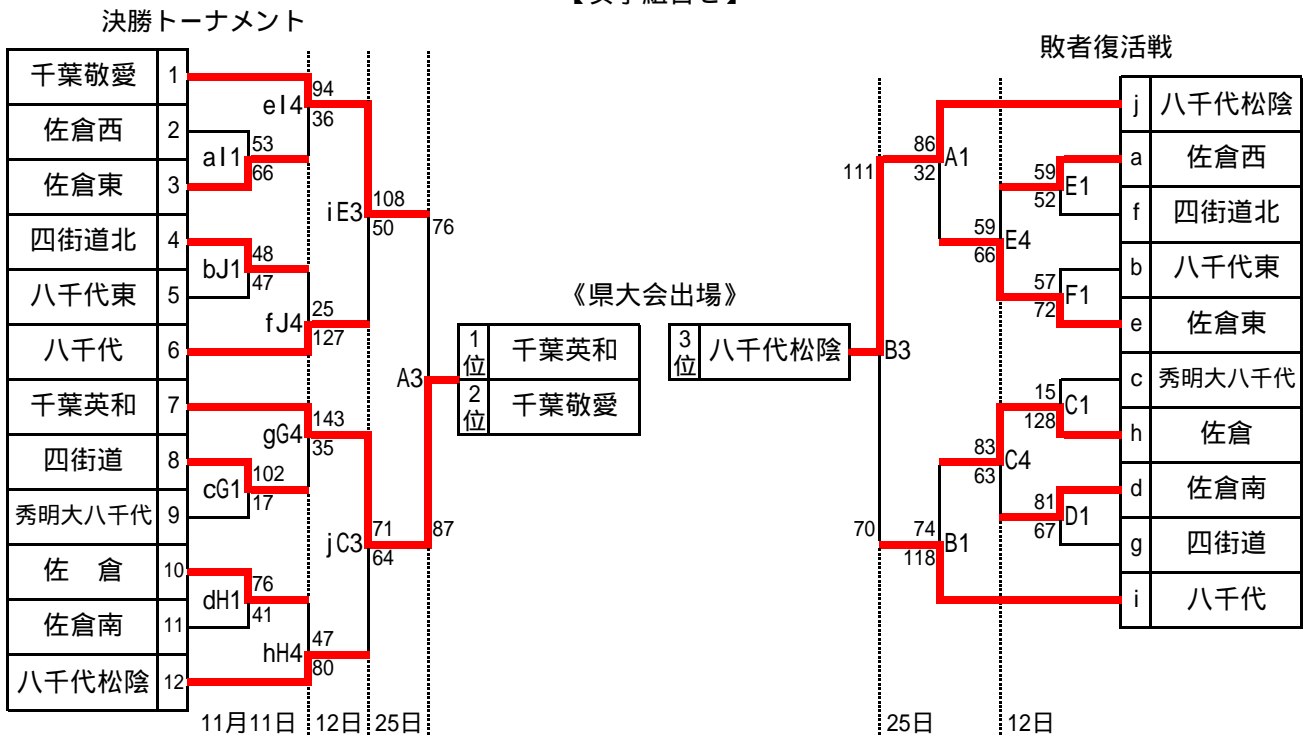

平成18年度 千葉県高等学校男女バスケットボール新人大会
第8ブロック予選会組合せ

【男子組合せ】

【女子組合せ】

【試合時間】

第1試合	9:00 ~
第2試合	10:30 ~
第3試合	12:00 ~
第4試合	13:30 ~
第5試合	15:00 ~
第6試合	16:30 ~

11日の第2試合のみ11:30開始

【試合会場】

佐倉南	A・B
佐倉西	C・D
佐倉東	E・F
佐倉	G・H
四街道北	I・J