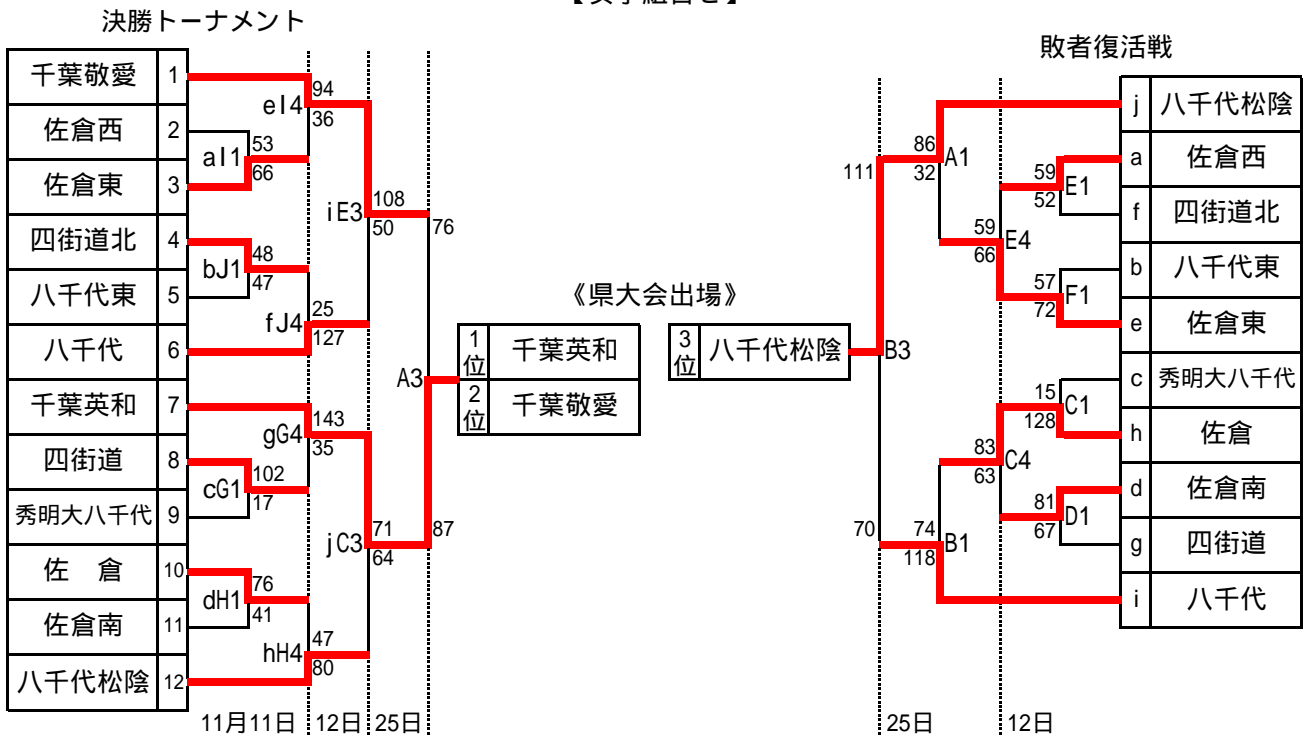

平成18年度 千葉県高等学校男女バスケットボール新人大会
第8ブロック予選会組合せ

【男子組合せ】

【女子組合せ】

【試合時間】

第1試合	9:00 ~
第2試合	10:30 ~
第3試合	12:00 ~
第4試合	13:30 ~
第5試合	15:00 ~
第6試合	16:30 ~

11日の第2試合のみ11:30開始

【試合会場】

佐倉南	A・B
佐倉西	C・D
佐倉東	E・F
佐倉	G・H
四街道北	I・J