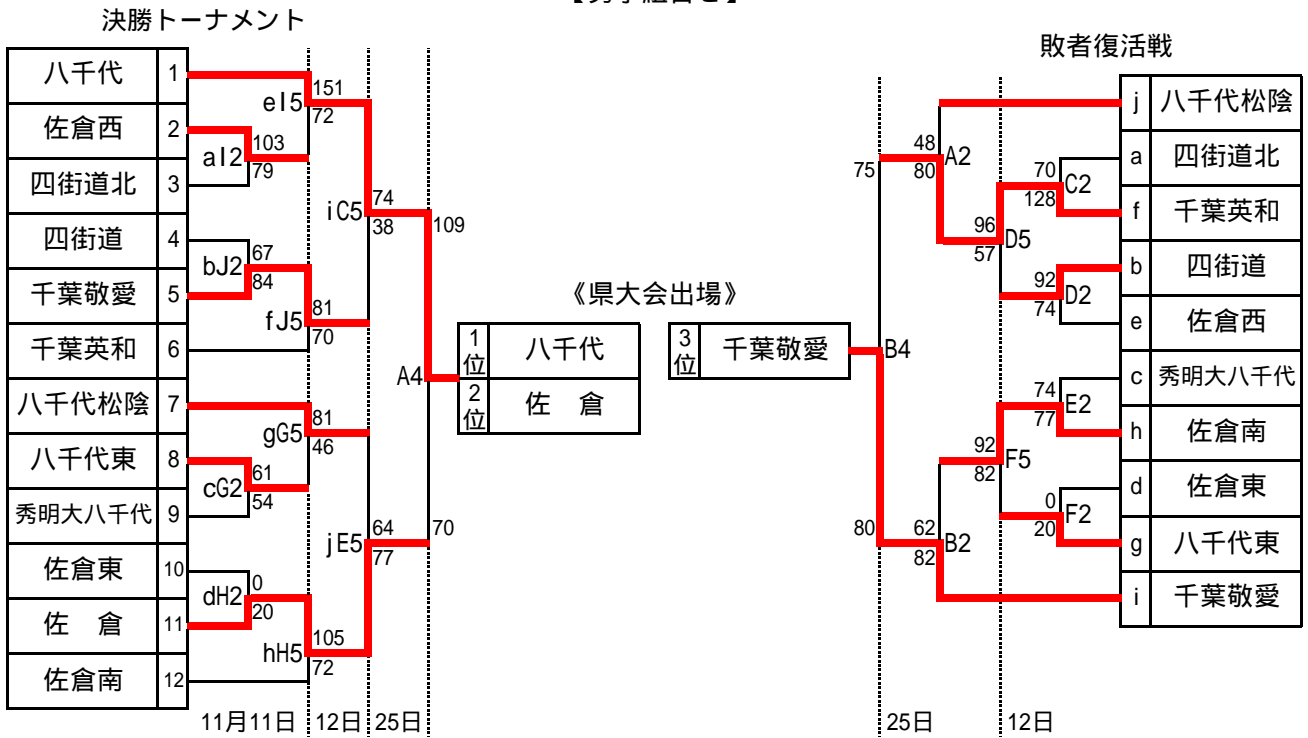

平成18年度 千葉県高等学校男女バスケットボール新人大会
第8ブロック予選会組合せ

【男子組合せ】

【女子組合せ】

【試合時間】

第1試合	9:00 ~
第2試合	10:30 ~
第3試合	12:00 ~
第4試合	13:30 ~
第5試合	15:00 ~
第6試合	16:30 ~

11日の第2試合のみ11:30開始

【試合会場】

佐倉南	A・B
佐倉西	C・D
佐倉東	E・F
佐倉	G・H
四街道北	I・J