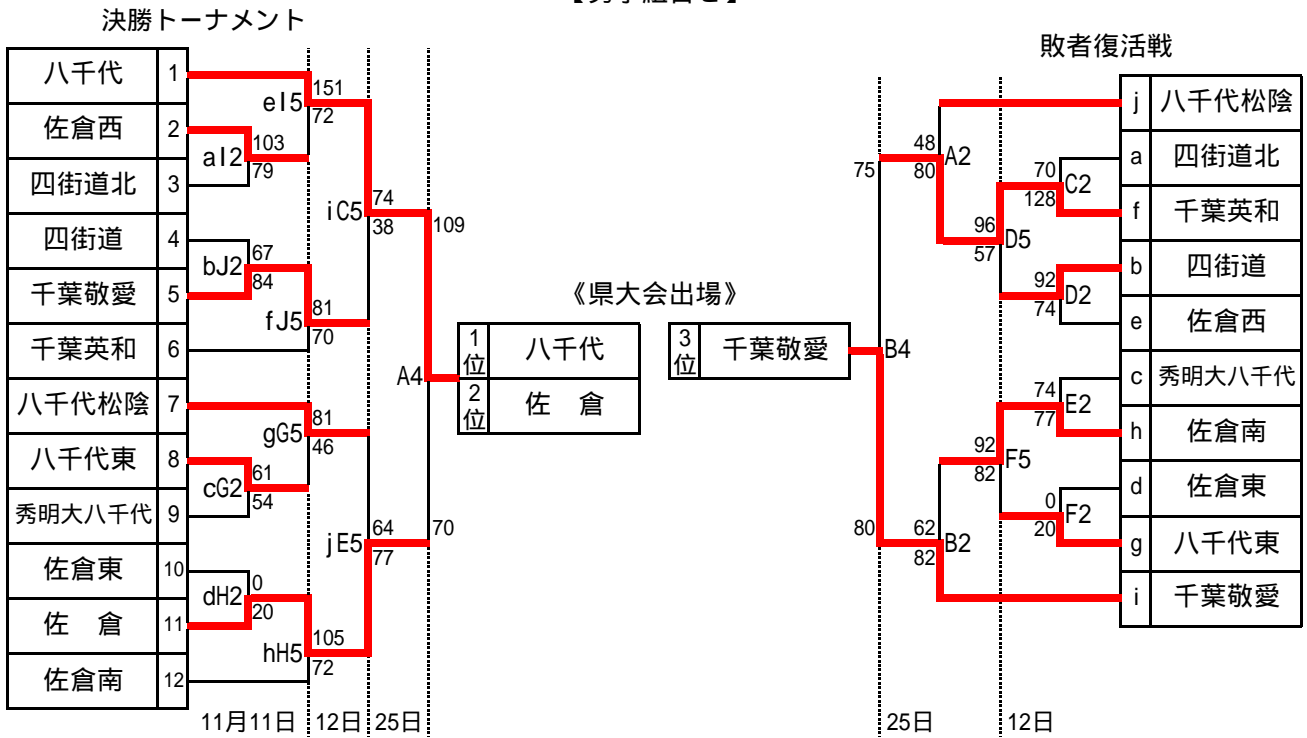

平成18年度 千葉県高等学校男女バスケットボール新人大会
第8ブロック予選会組合せ

【男子組合せ】

【女子組合せ】

【試合時間】

第1試合	9:00 ~
第2試合	10:30 ~
第3試合	12:00 ~
第4試合	13:30 ~
第5試合	15:00 ~
第6試合	16:30 ~

11日の第2試合のみ11:30開始

【試合会場】

佐倉南	A・B
佐倉西	C・D
佐倉東	E・F
佐倉	G・H
四街道北	I・J