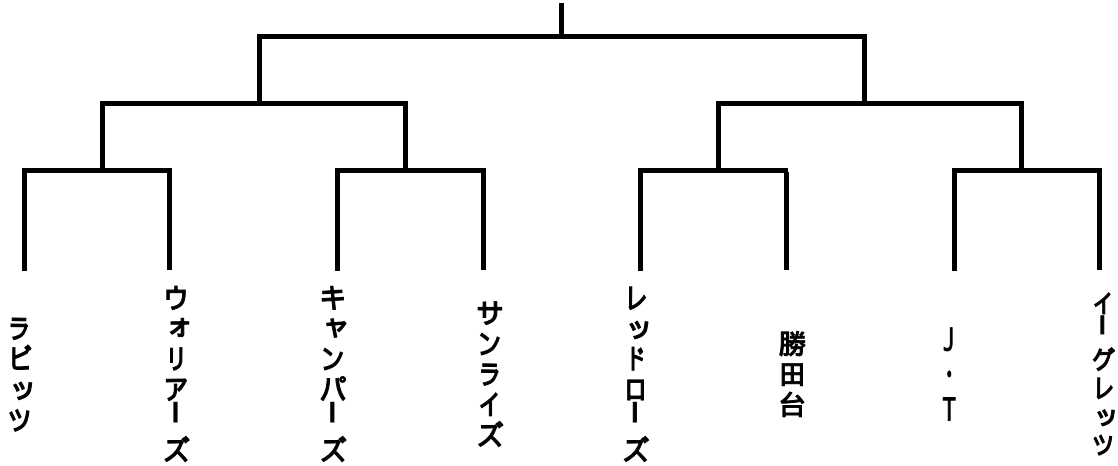

会場:阿蘇小学校

12月23日(火)

女子決勝トーナメント

優勝

会場:萱田南アリーナ

男子決勝トーナメント

優勝

試合時間	審判			
9:30~	審判部	審判部		
10:30~	審判部	審判部		
11:30~	審判部	審判部		
12:30~	審判部	審判部		
13:25~	審判部	審判部		
14:20~	審判部	審判部		
15:15~	審判部	審判部		

以降は前試合の負けチーム

- * 決勝の開始は準決勝終了後20分とする。
- * トーナメント表左側のチームがオフィシャル席に向かって右側ベンチ、淡色ユニフォーム
- * 試合が予定以上に早く終了した場合、会場使用上の関係で、次の試合の開始時刻が早まる場合があります。ご了承ください。