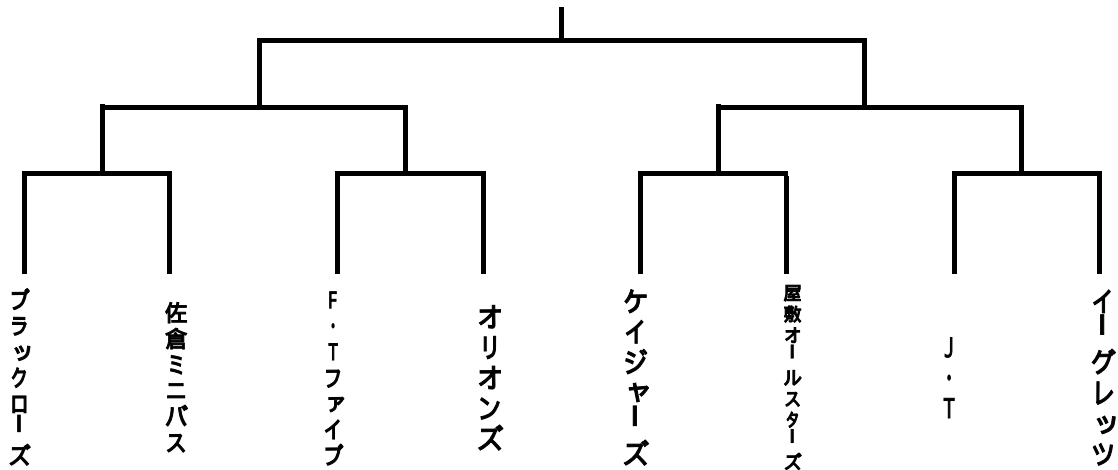

会場:阿蘇小学校

12月23日(火)

女子決勝トーナメント

優勝

会場:萱田南アリーナ

男子決勝トーナメント

優勝

試合時間	審判			
9:30~	審判部	審判部		
10:30~	審判部	審判部		
11:30~	審判部	審判部		
12:30~	審判部	審判部		
13:25~	審判部	審判部		
14:20~	審判部	審判部		
15:15~	審判部	審判部		

以降は前試合の負けチーム

- * 決勝の開始は準決勝終了後20分とする。
- * トーナメント表左側のチームがオフィシャル席に向かって右側ベンチ、淡色ユニフォーム
- * 試合が予定以上に早く終了した場合、会場使用上の関係で、次の試合の開始時刻が早まる場合があります。ご了承ください。