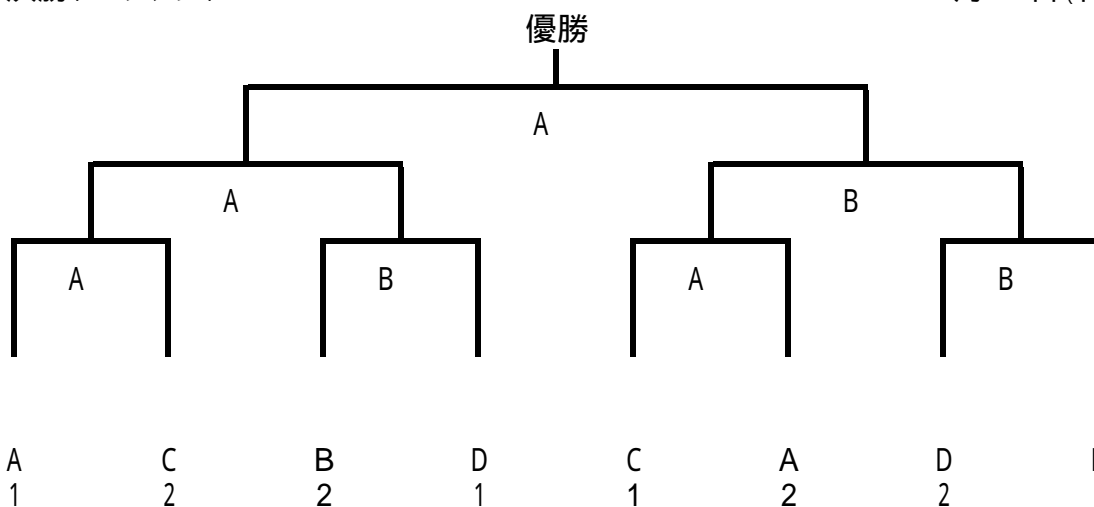

萱田南アリーナ会場

女子決勝トーナメント

12月16日(日)