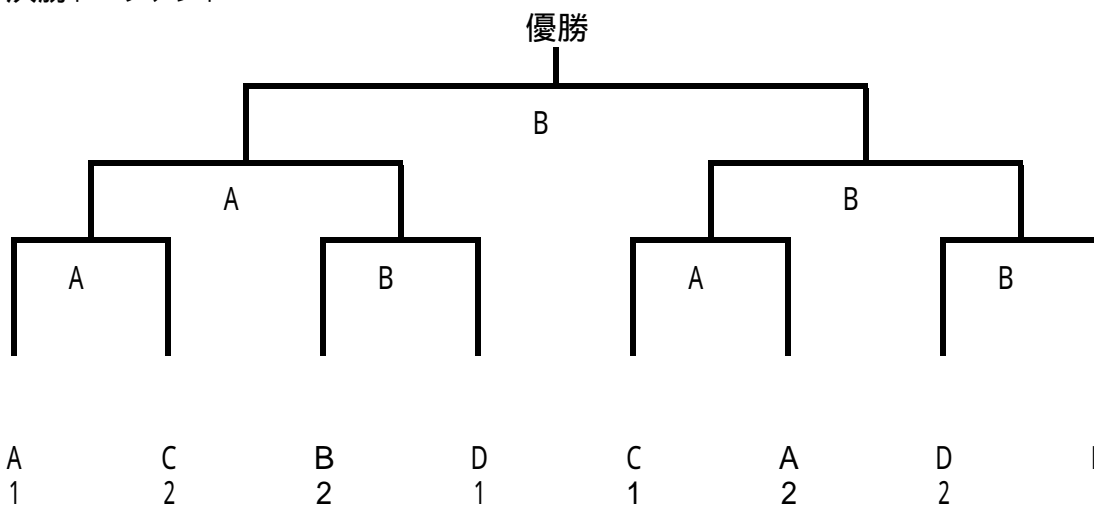

男子決勝トーナメント

試合時間	審判		T・O
9:30~	審判部	審判部	C1・D2
10:30~	審判部	審判部	以降は前試合の 負けチーム
11:30~	審判部	審判部	
12:30~	審判部	審判部	
13:25~	審判部	審判部	
14:20~	審判部	審判部	
15:15~	審判部	審判部	
15:30~	審判部	審判部	

- 決勝の開始は準決勝終了後20分とする。
- トーナメント表左側のチームがオフィシャル席に向かって右側ベンチ、淡色ユニフォーム
- 試合が予定以上に早く終了した場合、会場使用上の関係で、次の試合の開始時刻が早まる場合があります。ご了承ください。