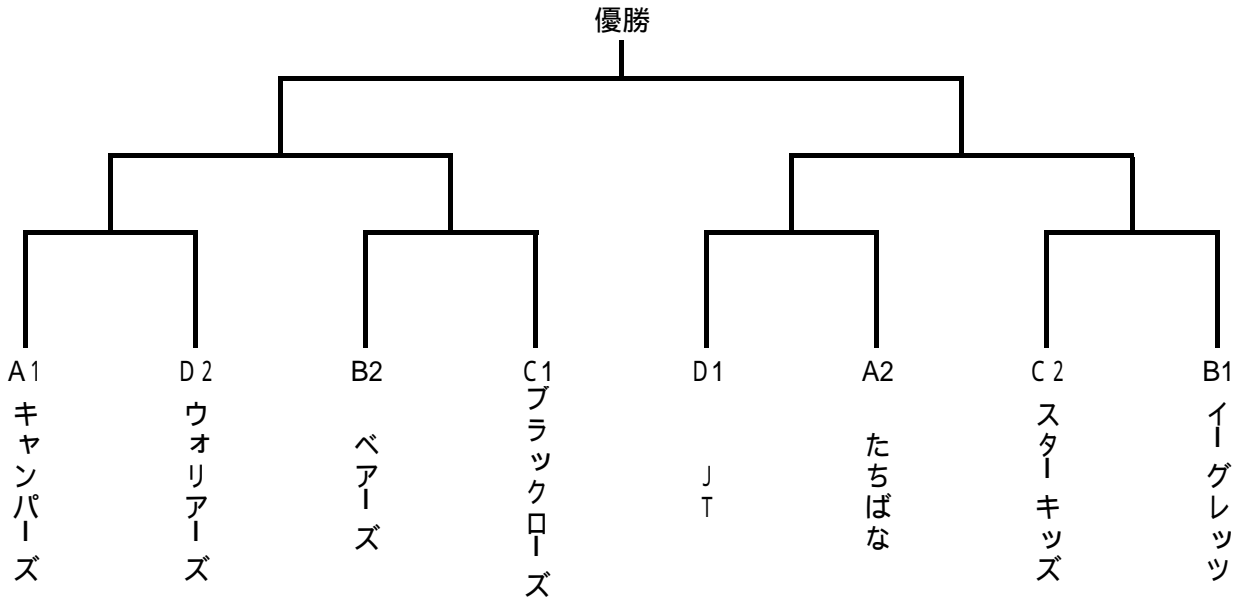

東京成徳大学
男子決勝トーナメント

12月25日(日)

試合時間	
	9:00 ~
	10:00 ~
	11:00 ~
	12:00 ~
	13:00 ~
	14:00 ~
	15:00 ~