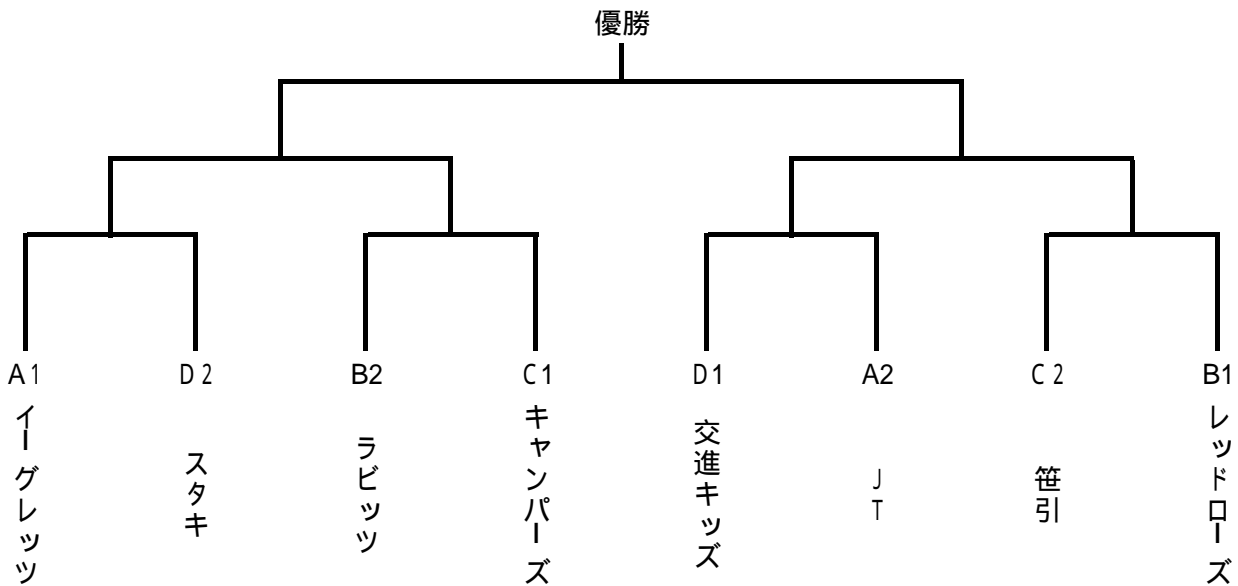

東京成徳大学
男子決勝トーナメント

12月25日(日)

試合時間	
	9:00 ~
	10:00 ~
	11:00 ~
	12:00 ~
	13:00 ~
	14:00 ~
	15:00 ~

阿蘇小学校
女子決勝トーナメント

12月24日(土)

- * 決勝の開始は準決勝終了後20分とする。
- * トーナメント表左側のチームがオフィシャル席に向かって右側ベンチ、淡色ユニフォーム
- * 試合が予定以上に早く終了した場合、会場使用上の関係で、次の試合の開始時刻が早まる場合があります。ご了承ください。