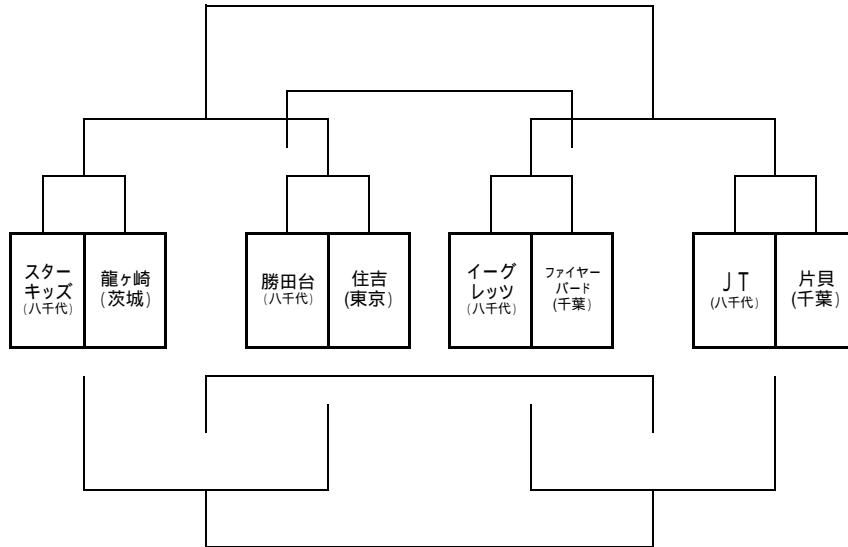

八千代市スポーツ少年団ミニバスケットボール交流会(女子)試合日程

11月15日 八千代市生涯学習プラザアリーナ(萱田南小学校)

時間	Aコート(ステージ側)					Bコート(入り口側)				
	試合番号	淡		濃	T.O 主審 副審	試合番号	淡		濃	T.O 主審 副審
9:30		スターキッズ (八千代)	41 - 28	龍ヶ崎 (茨城)	イーグレッツ 龍ヶ崎					
10:20		勝田台 (八千代)	27 - 55	住吉 (東京)	JT 片貝					
11:30		イーグレッツ (八千代)	42 - 41	ファイヤーバード (千葉)	勝田台 住吉		JT (八千代)	18 - 44	片貝 (千葉)	スターキッズ ファイヤーバード
12:30		スターキッズ (八千代)	32 - 36	住吉 (東京)	龍ヶ崎 イーグレッツ		龍ヶ崎 (茨城)	50 - 32	勝田台 (八千代)	片貝 JT
13:30		イーグレッツ (八千代)	27 - 56	片貝 (千葉)	スターキッズ (八千代) 住吉 (東京)		ファイヤーバード (千葉)	39 - 26	JT (八千代)	龍ヶ崎 (茨城) 勝田台 (八千代)
14:40		龍ヶ崎 (茨城)	18 - 27	ファイヤーバード (千葉)	イーグレッツ (八千代) 片貝 (千葉)		JT (八千代)	32 - 30	勝田台 (八千代)	ファイヤーバード (千葉) JT (八千代)
15:40		住吉 (東京)	34 - 51	片貝 (千葉)	龍ヶ崎 (茨城) ファイヤーバード (千葉)		スターキッズ (八千代)	19 - 29	イーグレッツ (八千代)	JT (八千代) 勝田台 (八千代)

八千代市スポーツ少年団ミニバスケットボール交流会(男子)試合結果

11月22日 八千代市生涯学習プラザアリーナ(萱田南小学校)

参加チーム一覧	
八千代市内	他地域
イーグレッツA (八千代)	鳩ヶ谷桜 (埼玉)
ウォリアーズ (八千代)	吉川MBC (埼玉)
オリオンズ (八千代)	小絹MBC (茨城)
JTスリーパーズ (八千代)	稲丘ライトニング (千葉)
勝田台MBC (八千代)	谷津MBC (千葉)
イーグレッツB (八千代)	野田中央オーリーブ (千葉)