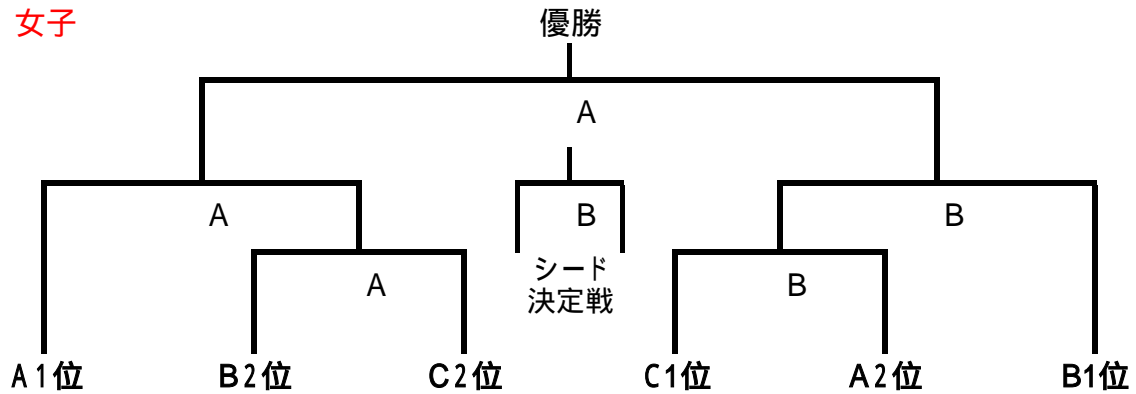

各リーグの1位と2位は決勝トーナメントに出場。
 ベンチは、対戦表左側のチームがオフィシャルに向かって右側とします。

3月7日(土) 女子予選リーグ

Aリーグ 米本小学校

	MEウインズ	スターキッズ	ラビッツ	勝田台MBC
MEウインズ				
スターキッズ				
ラビッツ				
勝田台MBC				

Bリーグ 米本小学校

	J・Tスリーパース	フェアリーズ	オリオンズ	ウォリアーズ
J・Tスリーパース				
フェアリーズ				
オリオンズ				
ウォリアーズ				

A・Bリーグ対戦表

時間	Aコート			Bコート		
	対戦	TO	審判	対戦	TO	審判
1. 9:00 ~	X		・	X		・
2. 10:00 ~	X		・	X		・
3. 11:00 ~	X		・	X		・
4. 12:30 ~	X		・	X		・
5. 13:30 ~	X		・	X		・
6. 14:30 ~	X		・	X		・

Cリーグ 新木戸小学校

	キャンパーズ	レッドローズ	イーグレッツGirl's
キャンパーズ			
レッドローズ			
イーグレッツGirl's			

Cリーグ対戦表

時間	対戦	TO	審判
1. 9:30 ~	X		
2. 10:45 ~	X		
3. 12:00 ~	X		

試合終了後は、片付け及び会場の復旧作業をチーム全員でお願いします。
各リーグの1位と2位は決勝トーナメントに出場。
ベンチは、対戦表左側のチームがオフィシャルに向かって右側とします。

3月8日(日) 決勝トーナメント

会場:村上小学校

男子

女子

			Aコート			Bコート			審判
			対 戦	T O		対 戦	T O		
1	9:00 ~	女	B2位 - C2位	A1位	C1位 - A2位	B1位	審判部で 配当いたし ます		
2	10:00 ~	男	A1位 - B2位	A負	A2位 - B1位	B負			
3	11:00 ~	女	A1位 - A勝	A負	B勝 - B1位	B負			
4	12:30 ~	男	A勝 - B勝	A負	A負 - B負	B負			
5	13:30 ~	女	A勝 - B勝	A負	A負 - B負	B負			

ベンチは、対戦表左側のチームがオフィシャルに向かって右側とします。
ユニフォームは、ベンチに向かって左側が濃色、右側が淡色とします。