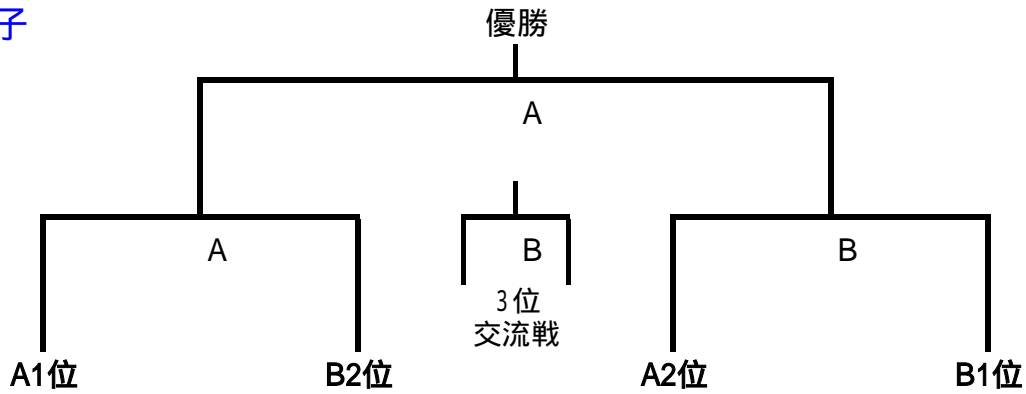

各リーグの1位と2位は決勝トーナメントに出場。
 ベンチは、対戦表左側のチームがオフィシャルに向かって右側とします。

3月7日(土) 女子予選リーグ

Aリーグ 米本小学校

	MEウインズ	スターキッズ	ラビッツ	勝田台MBC
MEウインズ				
スターキッズ				
ラビッツ				
勝田台MBC				

Bリーグ 米本小学校

	J・Tスリーパース	フェアリーズ	オリオンズ	ウォリアーズ
J・Tスリーパース				
フェアリーズ				
オリオンズ				
ウォリアーズ				

Cリーグ対戦表

時間	対戦	TO	審判
1. 9:30 ~	X		
2. 10:45 ~	X		
3. 12:00 ~	X		

試合終了後は、片付け及び会場の復旧作業をチーム全員でお願いします。
各リーグの1位と2位は決勝トーナメントに出場。
ベンチは、対戦表左側のチームがオフィシャルに向かって右側とします。

3月8日(日) 決勝トーナメント

会場:村上小学校

男子

女子

			Aコート			Bコート			審判
			対 戦	T O		対 戦	T O		
1	9:00 ~	女	B2位 - C2位	A1位	C1位 - A2位	B1位	審判部で 配当いたし ます		
2	10:00 ~	男	A1位 - B2位	A負	A2位 - B1位	B負			
3	11:00 ~	女	A1位 - A勝	A負	B勝 - B1位	B負			
4	12:30 ~	男	A勝 - B勝	A負	A負 - B負	B負			
5	13:30 ~	女	A勝 - B勝	A負	A負 - B負	B負			

ベンチは、対戦表左側のチームがオフィシャルに向かって右側とします。
ユニフォームは、ベンチに向かって左側が濃色、右側が淡色とします。