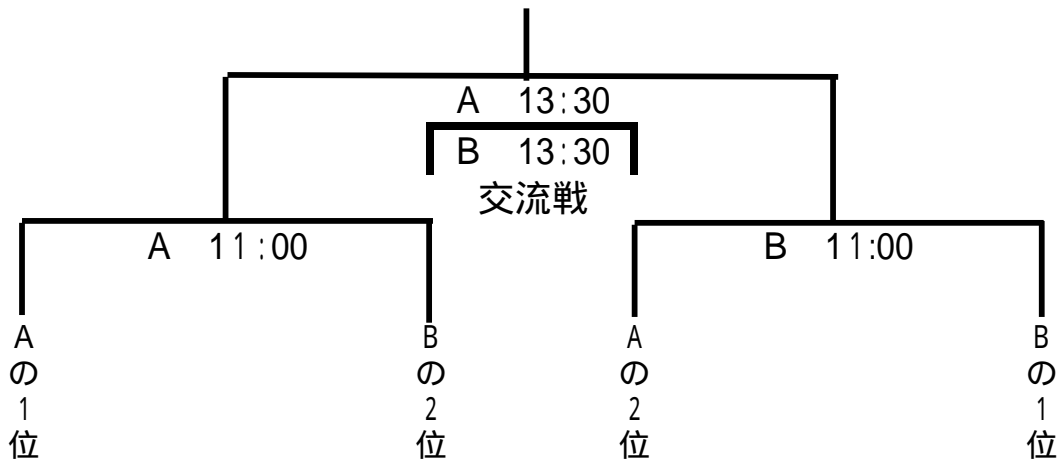

6/15(日) 決勝トーナメント 会場・八千代台西小 9時集合
男子 優勝