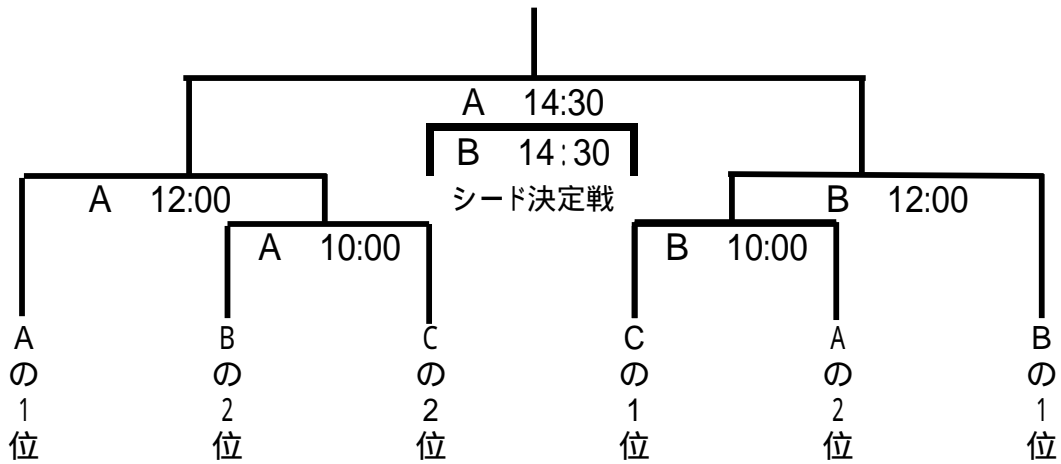

八千代市民体育館

時間		Aコート			Bコート		
		対戦	TO	審判	対戦	TO	審判
1 . 09:00 ~	女子	X		・	X		・
2 . 10:00 ~	男子	X		・	X		・
3 . 11:00 ~	女子	X		・	X		・
4 . 12:00 ~	男子	X		・	X		・
5 . 13:00 ~	女子	X		・	X		・
6 . 14:00 ~	男子	X		・	X		・

6 / 14(土) 男子予選 Bリーグ 会場・村上北小

	JTスリーパース	スターキッズ	MEウインズ
JTスリーパース			
スターキッズ			
MEウインズ			

時間	対戦	TO	審判
1 . 13:00 ~	X		・ 他支部
3 . 14:15 ~	X		・
5 . 15:30 ~	X		・ 他支部

* 他支部より審判を依頼しましたので、Cリーグの応援はいりません。

6/15(日) 決勝トーナメント 会場・八千代台西小 9時集合
男子 優勝

女子 優勝

A コート

時間	対戦	TO	審判
10:00~	女子 B 2 × C 2	女子A 1	審判部
11:00~	男子 A 1 × B 2	女子A 負	
12:00~	女子 A 1 × A 勝	男子A 負	
13:30~	男子 A 勝 × B 勝	女子A 負	
14:30~	女子 A 勝 × B 勝	男子A 負	

B コート

時間	対戦	TO	審判
10:00~	女子 C 1 × A 2	女子B 1	審判部
11:00~	男子 B 1 × A 2	女子B 負	
12:00~	女子 B 勝 × B 1	男子B 負	
13:30~	男子 A 負 × B 負	女子B 負	
14:30~	女子 A 負 × B 負	男子B 負	