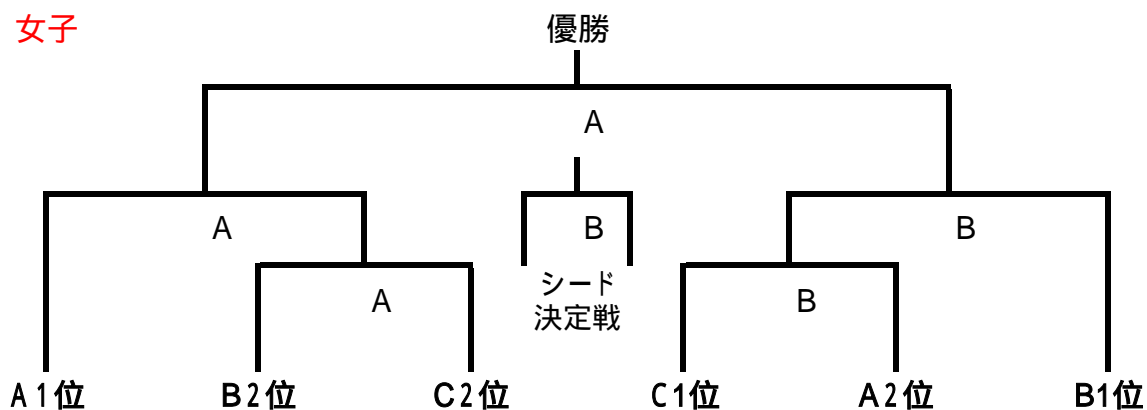

Cリーグ対戦表

時間	対戦	TO	審判
1. 8:30 ~	X		
2. 9:45 ~	X		
3. 11:00 ~	X		

阿蘇小学校は12:00までの会場利用ですので、運営のご協力をお願いします。
試合終了後は、片付け及び会場の復旧作業をチーム全員でお願いします。

各リーグの1位と2位は決勝トーナメントに出場。
ベンチは、対戦表左側のチームがオフィシャルに向かって右側とします。

3月23日(日) 決勝トーナメント

会場:八千代市民体育館

男子

女子

			Aコート		Bコート		審判
			対 戦	T O	対 戦	T O	
1	9:00~	女	B2位 - C2位	A1位	C1位 - A2位	B1位	審判部で 配当いたし ます
2	10:00~	男	A1位 - B2位	A負	A2位 - B1位	B負	
3	11:00~	女	A1位 - A勝	A負	B勝 - B1位	B負	
4	12:00~	男	A勝 - B勝	A負	A負 - B負	B負	
5	13:00~	女	A勝 - B勝	A負	A負 - B負	B負	