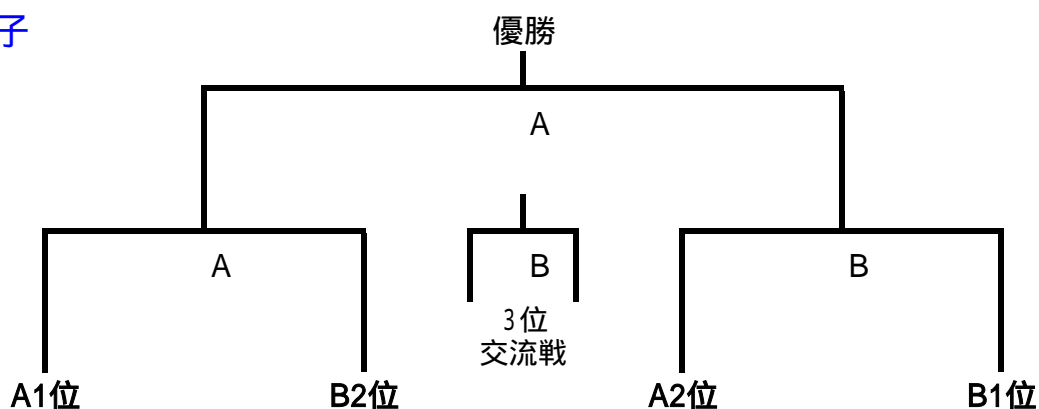

会場:八千代市民体育館

男子

女子

			Aコート		Bコート		審判
			対 戦	T O	対 戦	T O	
1	9:00~	女	B2位 - C2位	A1位	C1位 - A2位	B1位	審判部で 配当いたし ます
2	10:00~	男	A1位 - B2位	A負	A2位 - B1位	B負	
3	11:00~	女	A1位 - A勝	A負	B勝 - B1位	B負	
4	12:00~	男	A勝 - B勝	A負	A負 - B負	B負	
5	13:00~	女	A勝 - B勝	A負	A負 - B負	B負	