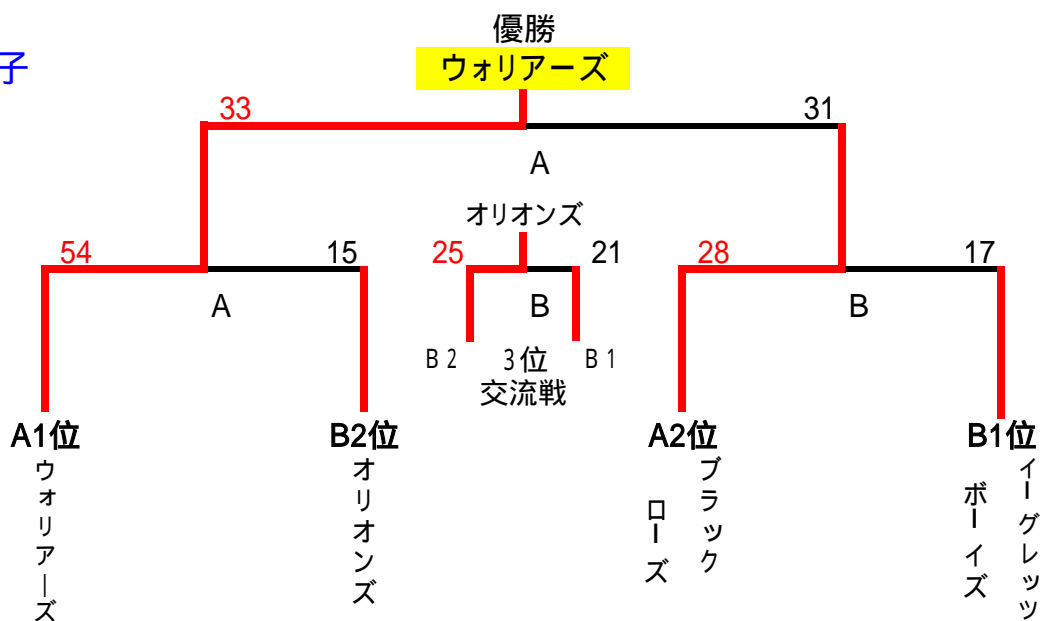

#### Bリーグ対戦表

時間	対戦	T O	審判
1. 9:00 ~	X		.
2. 10:00 ~	X		.
3. 11:15 ~	X		.
4. 12:15 ~	X		.
5. 13:30 ~	X		.
6. 14:30 ~	X		.

各リーグの1位と2位は決勝トーナメントに出場。  
 ベンチは、対戦表左側のチームがオフィシャルに向かって右側とします。

#### Cリーグ対戦表

時間	対戦	TO	審判
1. 8:30 ~	X		
2. 9:45 ~	X		
3. 11:00 ~	X		

阿蘇小学校は12:00までの会場利用ですので、運営のご協力をお願いします。  
試合終了後は、片付け及び会場の復旧作業をチーム全員でお願いします。

各リーグの1位と2位は決勝トーナメントに出場。  
ベンチは、対戦表左側のチームがオフィシャルに向かって右側とします。

# 3月23日(日) 決勝トーナメント

会場:八千代市民体育館

男子

女子